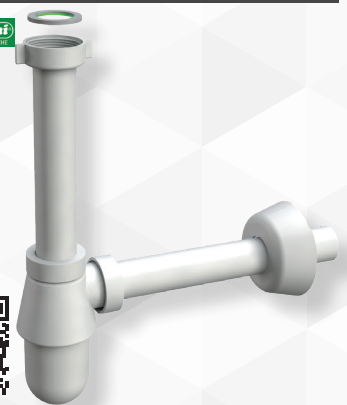

04728 SIFONE "MONSTER" A BOTTIGLIA BIANCO

CODICE	VARIANTE	COD.PRODUTTORE	U.M.	M.V.	CF	LISTINO
0472802	1"1/4 - Ø32 x 250mm	2770PP32B0	PZ	1	1	

Per lavabo.
Materiale: POLIPROPILENE PP.
Colore: Bianco
Con guarnizioni BI-POWER