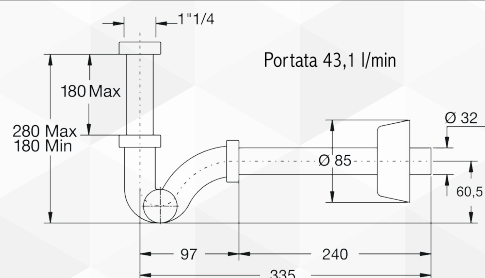

04729 SIFONE "MONSTER" A ESSE BIANCO

CODICE	VARIANTE	COD.PRODUTTORE	U.M.	M.V.	CF	LISTINO
0472902	1"1/4 - Ø32 x 250	2730PP32B0	PZ	1	1	

Per lavabo o Bidet.
Materiale: Polipropilene PP.
Colore: Bianco