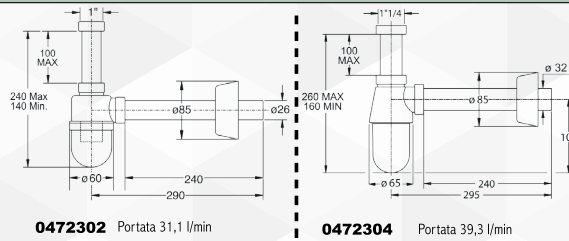

04723 SIFONE "THERMOTRAP" A BOTTIGLIA CROMATO

CODICE	VARIANTE	COD.PRODUTTORE	U.M.	M.V.	CF	LISTINO
0472302	1" - Ø 26 x 250 mm	0560OT25K7	PZ	1	1	
0472304	1"1/4 - Ø 32 x 250 mm	0570OT25K7	PZ	1	1	

Materiale: ABS + Ottone cromato
Per lavabo

0472302 Portata 31,1 l/min

0472304 Portata 39,3 l/min

**04727** SIFONE "ESSE" ISPEZIONABILE CROMATO

CODICE	VARIANTE	COD.PRODUTTORE	U.M.	M.V.	CF	LISTINO
0472702	1" - Ø 26 x 250	0360OT25K7	PZ	1	25	
0472704	1"1/4 - Ø 32 x 250	0370OT25K7	PZ	1	25	

Per lavabo e Bidet. Ghiera di attacco alla pileta in ottone cromato
Materiale: ABS + Ottone.
Colore: Cromato

0472702 Portata 30,8 l/min
Colonna d'acqua 50 mm0472704 Portata 43,1 l/min
Colonna d'acqua 50 mm**04728** SIFONE "MONSTER" A BOTTIGLIA BIANCO

CODICE	VARIANTE	COD.PRODUTTORE	U.M.	M.V.	CF	LISTINO
0472802	1"1/4 - Ø32 x 250mm	2770PP32B0	PZ	1	1	

Per lavabo.
Materiale: POLIPROPILENE PP.
Colore: Bianco
Con guarnizioni BI-POWER

**04729** SIFONE "MONSTER" A ESSE BIANCO