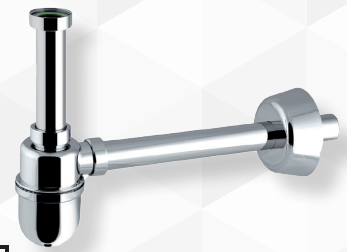

04723 SIFONE "THERMOTRAP" A BOTTIGLIA CROMATO

CODICE	VARIANTE	COD.PRODUTTORE	U.M.	M.V.	CF	LISTINO
0472302	1" - Ø 26 x 250 mm	0560OT25K7	PZ	1	1	
0472304	1"1/4 - Ø 32 x 250 mm	0570OT25K7	PZ	1	1	

Materiale: ABS + Ottone cromato
Per lavabo

0472302 Portata 31,1 l/min

0472304 Portata 39,3 l/min

**04727** SIFONE "ESSE" ISPEZIONABILE CROMATO

CODICE	VARIANTE	COD.PRODUTTORE	U.M.	M.V.	CF	LISTINO
0472702	1" - Ø 26 x 250	0360OT25K7	PZ	1	25	
0472704	1"1/4 - Ø 32 x 250	0370OT25K7	PZ	1	25	

Per lavabo e Bidet. Ghiera di attacco alla pileta in ottone cromato
Materiale: ABS + Ottone.
Colore: Cromato

0472702 Portata 30,8 l/min
Colonna d'acqua 50 mm0472704 Portata 43,1 l/min
Colonna d'acqua 50 mm**04728** SIFONE "MONSTER" A BOTTIGLIA BIANCO

CODICE	VARIANTE	COD.PRODUTTORE	U.M.	M.V.	CF	LISTINO
0473102	1"1/4 x 250	554114	PZ	1	10	

Sifone in ottone cromato per Lavabo/Bidet, minimo ingombro, regolabile cm. 7,5 tubo e rosone H. 75 in ottone cromato
Tubo di uscita 25 cm.