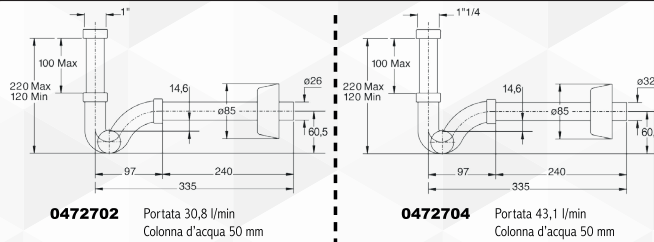

04723 SIFONE "THERMOTRAP" A BOTTIGLIA CROMATO

CODICE	VARIANTE	COD.PRODUTTORE	U.M.	M.V.	CF	LISTINO
0472302	1" - Ø 26 x 250 mm	0560OT25K7	PZ	1	1	
0472304	1"1/4 - Ø 32 x 250 mm	0570OT25K7	PZ	1	1	

Materiale: ABS + Ottone cromato
Per lavabo

Per lavabo e Bidet. Ghiera di attacco alla pileta in ottone cromato
Materiale: ABS + Ottone.
Colore: Cromato

0472702 Portata 30,8 l/min
Colonna d'acqua 50 mm0472704 Portata 43,1 l/min
Colonna d'acqua 50 mm**04728** SIFONE "MONSTER" A BOTTIGLIA BIANCO

CODICE	VARIANTE	COD.PRODUTTORE	U.M.	M.V.	CF	LISTINO
0472802	1"1/4 - Ø32 x 250mm	2770PP32B0	PZ	1	1	

Per lavabo.
Materiale: POLIPROPILENE PP.
Colore: Bianco
Con guarnizioni BI-POWER

**04729** SIFONE "MONSTER" A ESSE BIANCO

CODICE	VARIANTE	COD.PRODUTTORE	U.M.	M.V.	CF	LISTINO
0473102	1"1/4 x 250	554114	PZ	1	10	

Sifone in ottone cromato per Lavabo/Bidet, minimo ingombro, regolabile cm. 7,5 tubo e rosone H. 75 in ottone cromato
Tubo di uscita 25 cm.