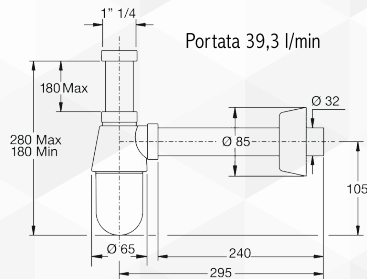

0472302 Portata 31,1 l/min

0472304 Portata 39,3 l/min

**04727** SIFONE "ESSE" ISPEZIONABILE CROMATO

CODICE	VARIANTE	COD.PRODUTTORE	U.M.	M.V.	CF	LISTINO
0472702	1" - Ø 26 x 250	0360OT25K7	PZ	1	25	
0472704	1"1/4 - Ø 32 x 250	0370OT25K7	PZ	1	25	

Per lavabo e Bidet. Ghiera di attacco alla pileta in ottone cromato
Materiale: ABS + Ottone.
Colore: Cromato

0472702 Portata 30,8 l/min
Colonna d'acqua 50 mm0472704 Portata 43,1 l/min
Colonna d'acqua 50 mm**04728** SIFONE "MONSTER" A BOTTIGLIA BIANCO

CODICE	VARIANTE	COD.PRODUTTORE	U.M.	M.V.	CF	LISTINO
0472802	1"1/4 - Ø32 x 250mm	2770PP32B0	PZ	1	1	

Per lavabo.
Materiale: POLIPROPILENE PP.
Colore: Bianco
Con guarnizioni BI-POWER

**04729** SIFONE "MONSTER" A ESSE BIANCO

CODICE	VARIANTE	COD.PRODUTTORE	U.M.	M.V.	CF	LISTINO
0473102	1"1/4 x 250	554114	PZ	1	10	

Sifone in ottone cromato per Lavabo/Bidet, minimo ingombro, regolabile cm. 7,5 tubo e rosone H. 75 in ottone cromato
Tubo di uscita 25 cm.