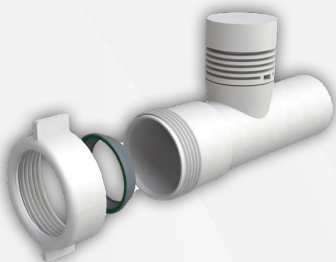

04740 VALVOLA ANTIRIFLUSSO ISPEZIONABILE ORIZZONTALE Ø 32

NEW

CODICE	VARIANTE	COD.PRODUTTORE	U.M.	M.V.	CF	LISTINO
0474002	Bianco	0750AR54B0	PZ	1	25	19,2067
0474004	Cromo	0750AR54B7	PZ	1	25	31,3196

Materiale: ABS

04738 VALVOLA IMMISSIONE ARIA CON CANOTTO BIANCO

CODICE	VARIANTE	COD.PRODUTTORE	U.M.	M.V.	CF	LISTINO
04738	Ø40 x 1"1/4	0720AB64B0	PZ	1	25	14,6224

Per il collegamento al sifone Ø40mm. Lunghezza: 14 cm.
Attacco F Ø40 x 1"1/4

Materiale: ABS
Finitura: Bianco