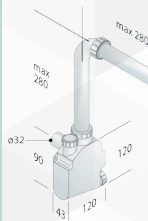

04750 SIFONE SALVASPAZIO PER LAVABO AD 1 VIA "SQUID"

NOVITÀ

CODICE	VARIANTE	COD.PRODUTTORE	U.M.	M.V.	CF	LISTINO
0475002	1"1/4 x Ø 32/40	1650.500.5	PZ	1	1	

Sifone salvaspazio in ABS per lavabo.
Entrata 280 x 280 x 1"1/4.
Connessione rigida.
Senza collegamento al troppo pieno.
Uscita Ø 32.
Senza tubo d'uscita. Senza Rosone.
Ispezionabile.
Ingombro a parete mini 43. Ingombro sotto-piletta minimo 32.