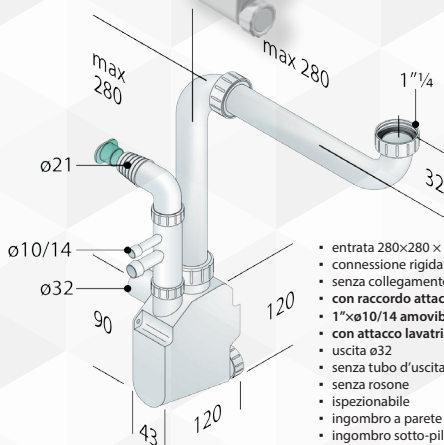

04751 SIFONE SALVASPAZIO PER LAVABO AD 1 VIA + ELETTRODOMESTICI "SQUID"

NOVITÀ

CODICE	VARIANTE	COD.PRODUTTORE	U.M.	M.V.	CF	LISTINO
0475102	1"1/4 x Ø 32	1650.503.5	PZ	1	16	

Sifone salvaspazio per Lavabo in ABS.
Entrata 280 x 280 x 1"1/4
Senza collegamento al troppo pieno.
Con raccordo attacco condensa e asciugatrice 1" x Ø 10/14 amovibile H. 60 fornito con ingressi chiusi.
Con attacco lavatrice 1" x Ø 21 amovibile e richiudibile.
Uscita Ø 32
Senza tubo d'uscita.
Senza Rosone.
Ispezionabile.
Ingombro a parete minimo 43.
Ingombro sotto-piletta minimo 32.