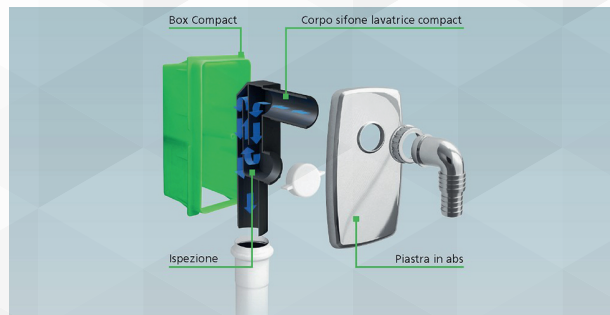

04768 SIFONE COMPACT AD INCASSO PER LAVATRICE O LAVASTOVIGLIE CON BOX

CODICE	VARIANTE	COD.PRODUTTORE	U.M.	M.V.	CF	LISTINO
0476802	Placca Bianca	3435EC40B9	PZ	1	25	
0476804	Placca Cromata	3435CR40B9	PZ	1	25	

Saldabile con tubi in PEHD, versione con sifone estraibile.
Materiale: PEHD + ABS.

Box da incasso * COMPACT *
con sifone estraibile
* COMPACT * wall
box with removable trap
Materiale: PEHD
Material: PEHD
Colore: nero
Colour: black

04770 SIFONE A VALVOLA ESTERNO PER LAVATRICE O LAVASTOVIGLIE

CODICE	VARIANTE	COD.PRODUTTORE	U.M.	M.V.	CF	LISTINO
0477002	Bianco - Scarico Ø32 mm	3530GZ32BO	PZ	1	50	
0477004	Cromato - Scarico Ø32 mm	3530CR32K7	PZ	1	50	

Scarico Ø 32 mm.
Materiale: ABS