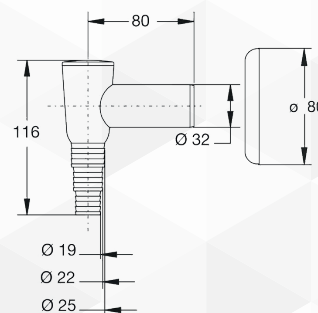

04770 SIFONE A VALVOLA ESTERNO PER LAVATRICE O LAVASTOVIGLIE

CODICE	VARIANTE	COD.PRODUTTORE	U.M.	M.V.	CF	LISTINO
0477002	Bianco - Scarico Ø32 mm	3530GZ32BO	PZ	1	50	
0477004	Cromato - Scarico Ø32 mm	3530CR32K7	PZ	1	50	

Scarico Ø 32 mm.
Materiale: ABS