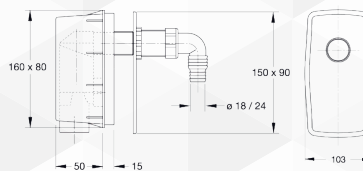

04768 SIFONE COMPACT AD INCASSO PER LAVATRICE O LAVASTOVIGLIE CON BOX

CODICE	VARIANTE	COD.PRODUTTORE	U.M.	M.V.	CF	LISTINO
0476802	Placca Bianca	3435EC40B9	PZ	1	25	
0476804	Placca Cromata	3435CR40B9	PZ	1	25	

Saldabile con tubi in PEHD, versione con sifone estraibile.
Materiale: PEHD + ABS.

Box da incasso * COMPACT *
con sifone estraibile
* COMPACT * wall
box with removable trap
Materiale: PEHD
Material: PEHD
Colore: nero
Colour: black