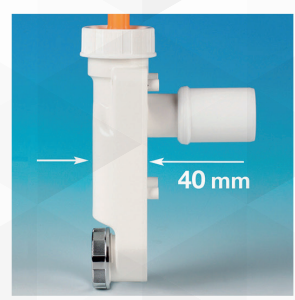

XLIRA 04782 SIFONE SALVASPAZIO ISPEZIONABILE "CLIMA" CON DOPPIO ATTACCO

CODICE	VARIANTE	COD.PRODOTTORE	U.M.	M.V.	CF	LISTINO
0478202	Ø 32 - Ø 40 (1"1/2)	A.8500.01	PZ	1	1	

Sifone con portagomma per scarichi di piccolo diametro.
 Adatto per lo scarico di:
 - Caldaie a Condensazione, Climatizzatori, Deumidificatori, Asciugatrici Ø 8-12-14-16.
 - Lavatrici, o Lavastoviglie Ø20-25.
 Completo di TEE con attacco Ø20-25 per lavatrice-lavastoviglie. UNI EN 274