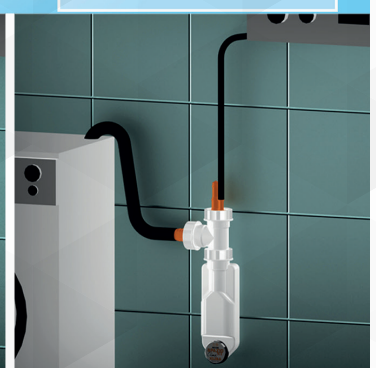

XLIRA 04782 SIFONE SALVASPAZIO ISPEZIONABILE "CLIMA" CON DOPPIO ATTACCO

CODICE	VARIANTE	COD.PRODOTTORE	U.M.	M.V.	CF	LISTINO
0478202	Ø 32 - Ø 40 (1"1/2)	A.8500.01	PZ	1	1	

Sifone con portagomma per scarichi di piccolo diametro.
 Adatto per lo scarico di:
 - Caldaie a Condensazione, Climatizzatori, Deumidificatori, Asciugatrici Ø 8-12-14-16.
 - Lavatrici, o Lavastoviglie Ø20-25.
 Completo di TEE con attacco Ø20-25 per lavatrice-lavastoviglie. UNI EN 274

Esempi di Installazione