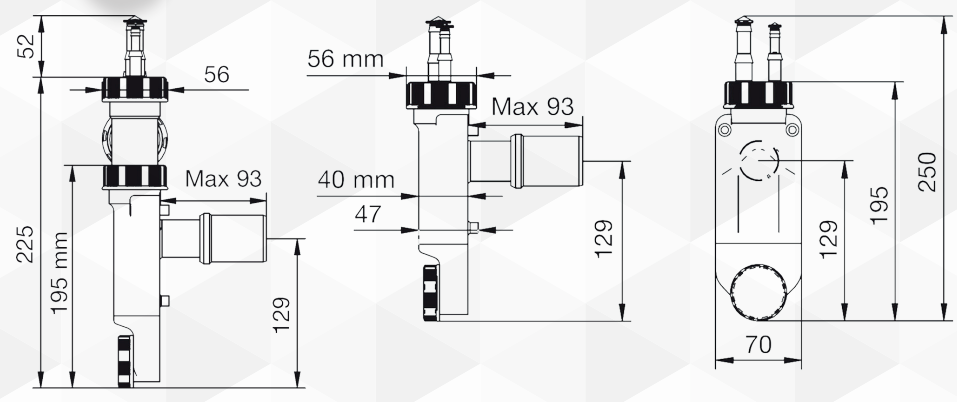

XLIRA 04782 SIFONE SALVASPAZIO ISPEZIONABILE "CLIMA" CON DOPPIO ATTACCO

CODICE	VARIANTE	COD.PRODOTTORE	U.M.	M.V.	CF	LISTINO
0478202	Ø 32 - Ø 40 (1"1/2)	A.8500.01	PZ	1	1	

Sifone con portagomma per scarichi di piccolo diametro.
 Adatto per lo scarico di:
 - Caldaie a Condensazione, Climatizzatori, Deumidificatori, Asciugatrici Ø 8-12-14-16.
 - Lavatrici, o Lavastoviglie Ø20-25.
 Completo di TEE con attacco Ø20-25 per lavatrice-lavastoviglie. UNI EN 274

Esempi di Installazione