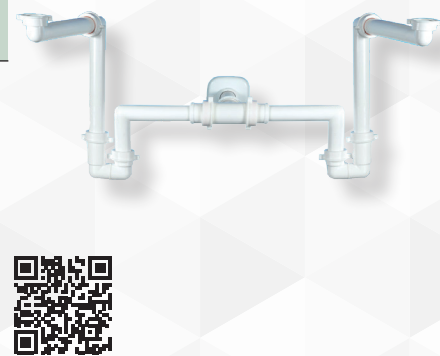

**04797** SIFONE SALVASPAZIO PER LAVELLO "TUBO" 2 VIE

**XLIRA**

**NOVITÀ**

CODICE	VARIANTE	COD.PRODUTTORE	U.M.	M.V.	CF	LISTINO
0479702	1"1/2 - Ø 40	4233.199	PZ	1	1	

Materiale: Polipropilene  
 Finitura: Bianco.  
 Sifoni a "TUBO" per lavelli a due vasche, senza pilette e completi di raccordi.  
 Con attacco lavastoviglie

**04792** SIFONE SALVASPAZIO PER LAVABO CONSOLLE SALVASPAZIO

**XLIRA**

**NOVITÀ**

CODICE	VARIANTE	COD.PRODUTTORE	U.M.	M.V.	CF	LISTINO
04792	1"1/4 x 32-40	A.1115.01	PZ	1	1	

Materiale: Polipropilene  
 Finitura: Bianco

**04795** SIFONE SALVASPAZIO PER LAVABO 2 VIE

**XLIRA**

**NOVITÀ**

CODICE	VARIANTE	COD.PRODUTTORE	U.M.	M.V.	CF	LISTINO
0479502	1"1/2 - Ø 32-40 mm	A.1115.69	PZ	1	1	

Materiale: Polipropilene.  
 Finitura: Bianco  
 Ottimo per il lavabo da bagno con 2 vasche nostro codice 0142002 e 0135402.

**04799** SIFONE SALVASPAZIO PER LAVABO E BIDET SOSPESO "ECCENTRICO"

**XLIRA**

**NOVITÀ**

CODICE	VARIANTE	COD.PRODUTTORE	U.M.	M.V.	CF	LISTINO
0479902	1"1/4 - Ø 40	1643.001	PZ	1	1	

Materiale: Polipropilene  
 Finitura: Bianco