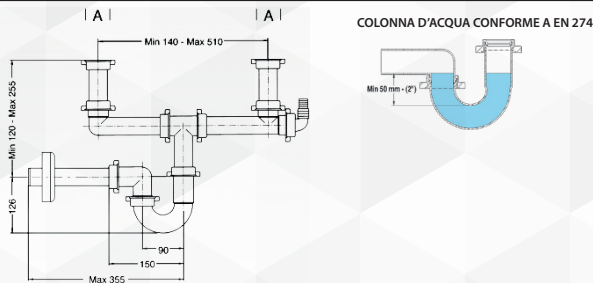

**04797** SIFONE SALVASPAZIO PER LAVELLO "TUBO" 2 VIE

**XLIRA**

**NOVITÀ**

CODICE	VARIANTE	COD.PRODUTTORE	U.M.	M.V.	CF	LISTINO
0479702	1"1/2 - Ø 40	4233.199	PZ	1	1	

Materiale: Polipropilene  
 Finitura: Bianco.  
 Sifoni a "TUBO" per lavelli a due vasche, senza pilette e completi di raccordi.  
 Con attacco lavastoviglie

**04792** SIFONE SALVASPAZIO PER LAVABO CONSOLLE SALVASPAZIO

**XLIRA**

**NOVITÀ**

CODICE	VARIANTE	COD.PRODUTTORE	U.M.	M.V.	CF	LISTINO
04792	1"1/4 x 32-40	A.1115.01	PZ	1	1	

Materiale: Polipropilene  
 Finitura: Bianco

**04795** SIFONE SALVASPAZIO PER LAVABO 2 VIE

**XLIRA**

**NOVITÀ**

CODICE	VARIANTE	COD.PRODUTTORE	U.M.	M.V.	CF	LISTINO
0479502	1"1/2 - Ø 32-40 mm	A.1115.69	PZ	1	1	

Materiale: Polipropilene.  
 Finitura: Bianco  
 Ottimo per il lavabo da bagno con 2 vasche nostro codice 0142002 e 0135402.

**04799** SIFONE SALVASPAZIO PER LAVABO E BIDET SOSPESO "ECCENTRICO"

**XLIRA**

**NOVITÀ**

CODICE	VARIANTE	COD.PRODUTTORE	U.M.	M.V.	CF	LISTINO
0479902	1"1/4 - Ø 40	1643.001	PZ	1	1	

Materiale: Polipropilene  
 Finitura: Bianco