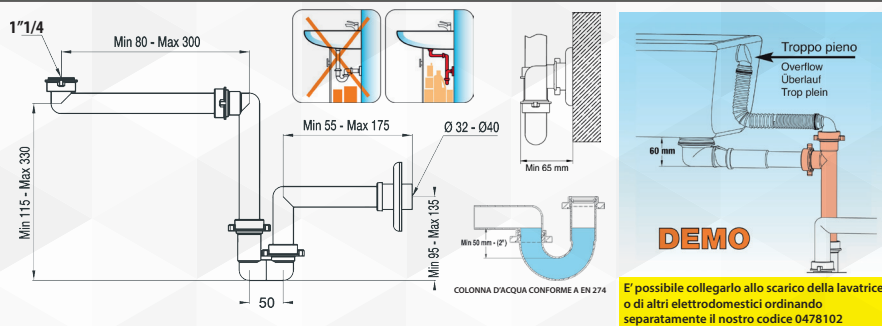

**04797** SIFONE SALVASPAZIO PER LAVELLO "TUBO" 2 VIE

**XLIRA**

**NOVITÀ**

CODICE	VARIANTE	COD.PRODUTTORE	U.M.	M.V.	CF	LISTINO
0479702	1"1/2 - Ø 40	4233.199	PZ	1	1	

Materiale: Polipropilene  
 Finitura: Bianco.  
 Sifoni a "TUBO" per lavelli a due vasche, senza pilette e completi di raccordi.  
 Con attacco lavastoviglie

**04792** SIFONE SALVASPAZIO PER LAVABO CONSOLLE SALVASPAZIO

**XLIRA**

**NOVITÀ**

CODICE	VARIANTE	COD.PRODUTTORE	U.M.	M.V.	CF	LISTINO
04792	1"1/4 x 32-40	A.1115.01	PZ	1	1	

Materiale: Polipropilene  
 Finitura: Bianco

**04795** SIFONE SALVASPAZIO PER LAVABO 2 VIE

**XLIRA**

**NOVITÀ**

CODICE	VARIANTE	COD.PRODUTTORE	U.M.	M.V.	CF	LISTINO
0479502	1"1/2 - Ø 32-40 mm	A.1115.69	PZ	1	1	

Materiale: Polipropilene.  
 Finitura: Bianco  
 Ottimo per il lavabo da bagno con 2 vasche nostro codice 0142002 e 0135402.

**04799** SIFONE SALVASPAZIO PER LAVABO E BIDET SOSPESO "ECCENTRICO"

**XLIRA**

**NOVITÀ**

CODICE	VARIANTE	COD.PRODUTTORE	U.M.	M.V.	CF	LISTINO
0479902	1"1/4 - Ø 40	1643.001	PZ	1	1	

Materiale: Polipropilene  
 Finitura: Bianco