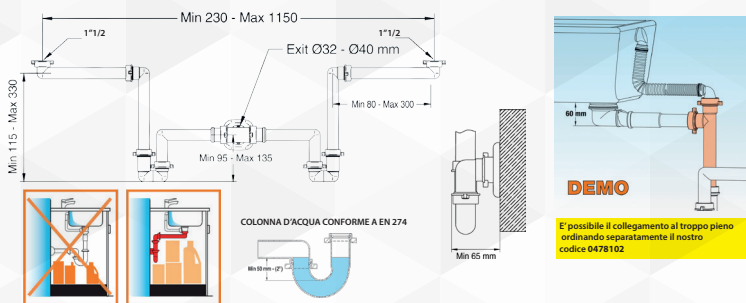

**04797** SIFONE SALVASPAZIO PER LAVELLO "TUBO" 2 VIE

**XLIRA**

**NOVITÀ**

CODICE	VARIANTE	COD.PRODUTTORE	U.M.	M.V.	CF	LISTINO
0479702	1"1/2 - Ø 40	4233.199	PZ	1	1	

Materiale: Polipropilene  
 Finitura: Bianco.  
 Sifoni a "TUBO" per lavelli a due vasche, senza pilette e completi di raccordi.  
 Con attacco lavastoviglie

**04792** SIFONE SALVASPAZIO PER LAVABO CONSOLLE SALVASPAZIO

**XLIRA**

**NOVITÀ**

CODICE	VARIANTE	COD.PRODUTTORE	U.M.	M.V.	CF	LISTINO
04792	1"1/4 x 32-40	A.1115.01	PZ	1	1	

Materiale: Polipropilene  
 Finitura: Bianco

**04795** SIFONE SALVASPAZIO PER LAVABO 2 VIE

**XLIRA**

**NOVITÀ**

CODICE	VARIANTE	COD.PRODUTTORE	U.M.	M.V.	CF	LISTINO
0479502	1"1/2 - Ø 32-40 mm	A.1115.69	PZ	1	1	

Materiale: Polipropilene.  
 Finitura: Bianco  
 Ottimo per il lavabo da bagno con 2 vasche nostro codice 0142002 e 0135402.

**04799** SIFONE SALVASPAZIO PER LAVABO E BIDET SOSPESO "ECCENTRICO"

**XLIRA**

**NOVITÀ**

CODICE	VARIANTE	COD.PRODUTTORE	U.M.	M.V.	CF	LISTINO
0479902	1"1/4 - Ø 40	1643.001	PZ	1	1	

Materiale: Polipropilene  
 Finitura: Bianco