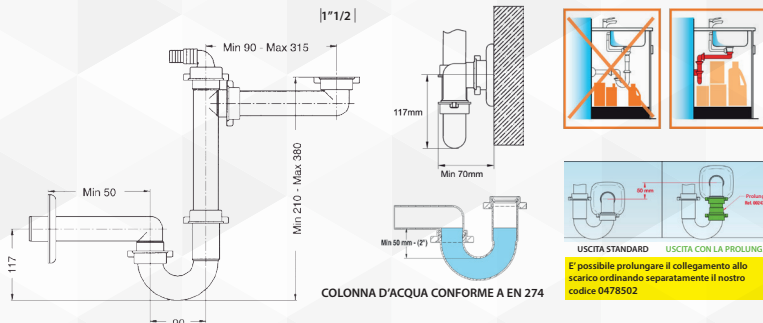

XLIRA

04786 SIFONE SALVASPAZIO PER LAVELLO 1 VIA 'SPAZIO 1'

CODICE	VARIANTE	COD.PRODUTTORE	U.M.	M.V.	CF	LISTINO
04786	1"1/2 Tubo scarico P.P. Ø 409.1279.09		PZ	1	1	

Sifone salvaspazio per lavelli ad una vasca.
Materiale: Polipropilene- Finitura: Bianco

XLIRA

04788 SIFONE SALVASPAZIO PER LAVELLO 2 VIE 'SPAZIO 2'

CODICE	VARIANTE	COD.PRODUTTORE	U.M.	M.V.	CF	LISTINO
04788	1"1/2 Tubo scarico P.P. Ø 409.1275.09		PZ	1	1	

Sifone salvaspazio per lavelli a due vasche.
Materiale: Polipropilene- Finitura: Bianco

XLIRA

04790 SIFONE SALVASPAZIO PER LAVELLO 3 VIE 'SPAZIO 3'

CODICE	VARIANTE	COD.PRODUTTORE	U.M.	M.V.	CF	LISTINO
04790	1"1/2 Tubo scarico P.P. Ø 409.1273.06		PZ	1	1	

Sifone salvaspazio per lavelli a tre vasche.
Materiale: Polipropilene- Finitura: Bianco

XLIRA

NOVITÀ

04793 SIFONE SALVASPAZIO PER LAVELLO ISPEZIONABILE A 2 VIE "SPAZIO 2 NT"

CODICE	VARIANTE	COD.PRODUTTORE	U.M.	M.V.	CF	LISTINO
0479302	1"1/2 - Ø 40	9.1285.01	PZ	1	1	

Sifone salvaspazio ispezionabile per lavelli a due vasche.
Materiale: Polipropilene- Finitura: Bianco