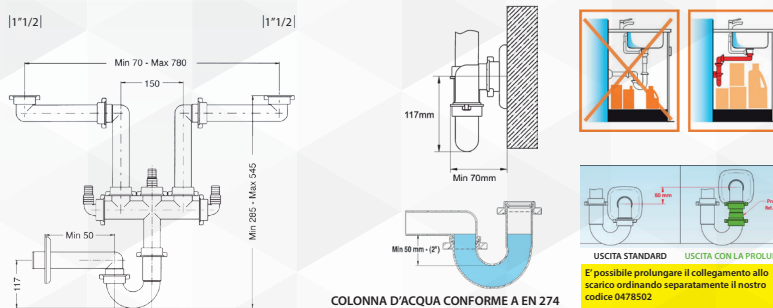

XLIRA

04786 SIFONE SALVASPAZIO PER LAVELLO 1 VIA 'SPAZIO 1'

CODICE	VARIANTE	COD.PRODUTTORE	U.M.	M.V.	CF	LISTINO
04786	1"1/2 Tubo scarico P.P. Ø 409.1279.09		PZ	1	1	

Sifone salvaspazio per lavelli ad una vasca.
Materiale: Polipropilene- Finitura: Bianco

XLIRA

04788 SIFONE SALVASPAZIO PER LAVELLO 2 VIE 'SPAZIO 2'

CODICE	VARIANTE	COD.PRODUTTORE	U.M.	M.V.	CF	LISTINO
04788	1"1/2 Tubo scarico P.P. Ø 409.1275.09		PZ	1	1	

Sifone salvaspazio per lavelli a due vasche.
Materiale: Polipropilene- Finitura: Bianco

XLIRA

04790 SIFONE SALVASPAZIO PER LAVELLO 3 VIE 'SPAZIO 3'

CODICE	VARIANTE	COD.PRODUTTORE	U.M.	M.V.	CF	LISTINO
04790	1"1/2 Tubo scarico P.P. Ø 409.1273.06		PZ	1	1	

Sifone salvaspazio per lavelli a tre vasche.
Materiale: Polipropilene- Finitura: Bianco

XLIRA

NOVITÀ

04793 SIFONE SALVASPAZIO PER LAVELLO ISPEZIONABILE A 2 VIE "SPAZIO 2 NT"

CODICE	VARIANTE	COD.PRODUTTORE	U.M.	M.V.	CF	LISTINO
0479302	1"1/2 - Ø 40	9.1285.01	PZ	1	1	

Sifone salvaspazio ispezionabile per lavelli a due vasche.
Materiale: Polipropilene- Finitura: Bianco