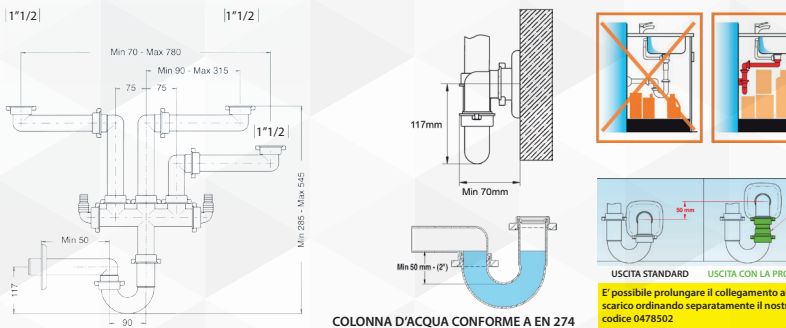

XLIRA

04786 SIFONE SALVASPAZIO PER LAVELLO 1 VIA 'SPAZIO 1'

CODICE	VARIANTE	COD.PRODUTTORE	U.M.	M.V.	CF	LISTINO
04786	1"1/2 Tubo scarico P.P. Ø 409.1279.09		PZ	1	1	

Sifone salvaspazio per lavelli ad una vasca.
Materiale: Polipropilene- Finitura: Bianco

XLIRA

04788 SIFONE SALVASPAZIO PER LAVELLO 2 VIE 'SPAZIO 2'

CODICE	VARIANTE	COD.PRODUTTORE	U.M.	M.V.	CF	LISTINO
04788	1"1/2 Tubo scarico P.P. Ø 409.1275.09		PZ	1	1	

Sifone salvaspazio per lavelli a due vasche.
Materiale: Polipropilene- Finitura: Bianco

XLIRA

04790 SIFONE SALVASPAZIO PER LAVELLO 3 VIE 'SPAZIO 3'

CODICE	VARIANTE	COD.PRODUTTORE	U.M.	M.V.	CF	LISTINO
04790	1"1/2 Tubo scarico P.P. Ø 409.1273.06		PZ	1	1	

Sifone salvaspazio per lavelli a tre vasche.
Materiale: Polipropilene- Finitura: Bianco

XLIRA

NOVITÀ

04793 SIFONE SALVASPAZIO PER LAVELLO ISPEZIONABILE A 2 VIE "SPAZIO 2 NT"

CODICE	VARIANTE	COD.PRODUTTORE	U.M.	M.V.	CF	LISTINO
0479302	1"1/2 - Ø 40	9.1285.01	PZ	1	1	

Sifone salvaspazio ispezionabile per lavelli a due vasche.
Materiale: Polipropilene- Finitura: Bianco