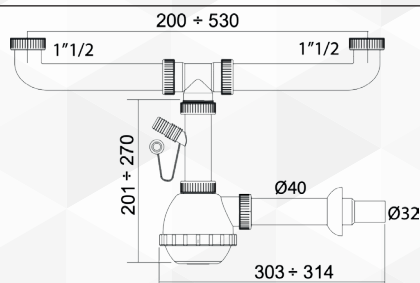

**04810** SIFONE PER LAVELLO A 1 VIA "FRANCIA" CON ATTACCO LAVATRICE

CODICE	VARIANTE	COD.PRODUTTORE	U.M.	M.V.	CF	LISTINO
04810	1"1/2 - Ø 32-40		PZ	1	50	

**04814** SIFONE PER LAVELLO A 1 VIA "FRANCIA"

CODICE	VARIANTE	COD.PRODUTTORE	U.M.	M.V.	CF	LISTINO
04814	1"1/2 - Ø 32-40		PZ	1	1	

Senza attacco lavatrice

**04812** SIFONE PER LAVELLO A 2 VIE "FRANCIA" CON ATTACCO LAVATRICE

CODICE	VARIANTE	COD.PRODUTTORE	U.M.	M.V.	CF	LISTINO
04812	1"1/2 - Ø 32-40		PZ	1	1	

**04816** SIFONE PER LAVELLO A 2 VIE "FRANCIA"

CODICE	VARIANTE	COD.PRODUTTORE	U.M.	M.V.	CF	LISTINO
04816	1"1/2 - Ø 32-40		PZ	1	1	

Senza attacco lavatrice

**04818** GUARNIZIONE OR PER SIFONE A FIASCO

CODICE	VARIANTE	COD.PRODUTTORE	U.M.	M.V.	CF	LISTINO
0481802	-		PZ	1	1	