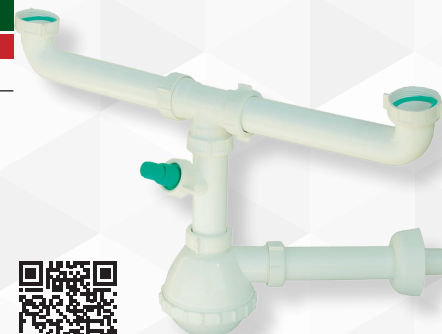

**04810** SIFONE PER LAVELLO A 1 VIA "FRANCIA" CON ATTACCO LAVATRICE

CODICE	VARIANTE	COD.PRODUTTORE	U.M.	M.V.	CF	LISTINO
04810	1"1/2 - Ø 32-40		PZ	1	50	

**04814** SIFONE PER LAVELLO A 1 VIA "FRANCIA"

CODICE	VARIANTE	COD.PRODUTTORE	U.M.	M.V.	CF	LISTINO
04814	1"1/2 - Ø 32-40		PZ	1	1	

Senza attacco lavatrice

**04812** SIFONE PER LAVELLO A 2 VIE "FRANCIA" CON ATTACCO LAVATRICE

CODICE	VARIANTE	COD.PRODUTTORE	U.M.	M.V.	CF	LISTINO
04812	1"1/2 - Ø 32-40		PZ	1	1	

**04816** SIFONE PER LAVELLO A 2 VIE "FRANCIA"

CODICE	VARIANTE	COD.PRODUTTORE	U.M.	M.V.	CF	LISTINO
04816	1"1/2 - Ø 32-40		PZ	1	1	

Senza attacco lavatrice

**04818** GUARNIZIONE OR PER SIFONE A FIASCO

CODICE	VARIANTE	COD.PRODUTTORE	U.M.	M.V.	CF	LISTINO
0481802	-		PZ	1	1	