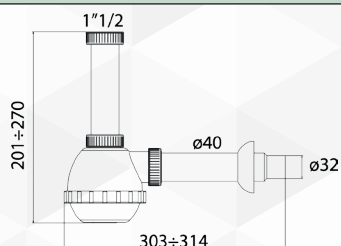

**04810** SIFONE PER LAVELLO A 1 VIA "FRANCIA" CON ATTACCO LAVATRICE

CODICE	VARIANTE	COD.PRODUTTORE	U.M.	M.V.	CF	LISTINO
04810	1"1/2 - Ø 32-40		PZ	1	50	

**04814** SIFONE PER LAVELLO A 1 VIA "FRANCIA"

CODICE	VARIANTE	COD.PRODUTTORE	U.M.	M.V.	CF	LISTINO
04814	1"1/2 - Ø 32-40		PZ	1	1	

Senza attacco lavatrice

**04812** SIFONE PER LAVELLO A 2 VIE "FRANCIA" CON ATTACCO LAVATRICE

CODICE	VARIANTE	COD.PRODUTTORE	U.M.	M.V.	CF	LISTINO
04812	1"1/2 - Ø 32-40		PZ	1	1	

**04816** SIFONE PER LAVELLO A 2 VIE "FRANCIA"

CODICE	VARIANTE	COD.PRODUTTORE	U.M.	M.V.	CF	LISTINO
04816	1"1/2 - Ø 32-40		PZ	1	1	

Senza attacco lavatrice

**04818** GUARNIZIONE OR PER SIFONE A FIASCO

CODICE	VARIANTE	COD.PRODUTTORE	U.M.	M.V.	CF	LISTINO
0481802	-		PZ	1	1	