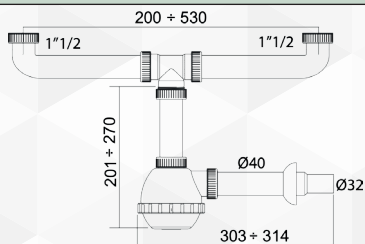

**04810** SIFONE PER LAVELLO A 1 VIA "FRANCIA" CON ATTACCO LAVATRICE

CODICE	VARIANTE	COD.PRODUTTORE	U.M.	M.V.	CF	LISTINO
04810	1"1/2 - Ø 32-40		PZ	1	50	

**04814** SIFONE PER LAVELLO A 1 VIA "FRANCIA"

CODICE	VARIANTE	COD.PRODUTTORE	U.M.	M.V.	CF	LISTINO
04814	1"1/2 - Ø 32-40		PZ	1	1	

Senza attacco lavatrice

**04812** SIFONE PER LAVELLO A 2 VIE "FRANCIA" CON ATTACCO LAVATRICE

CODICE	VARIANTE	COD.PRODUTTORE	U.M.	M.V.	CF	LISTINO
04812	1"1/2 - Ø 32-40		PZ	1	1	

**04816** SIFONE PER LAVELLO A 2 VIE "FRANCIA"

CODICE	VARIANTE	COD.PRODUTTORE	U.M.	M.V.	CF	LISTINO
04816	1"1/2 - Ø 32-40		PZ	1	1	

Senza attacco lavatrice

**04818** GUARNIZIONE OR PER SIFONE A FIASCO

CODICE	VARIANTE	COD.PRODUTTORE	U.M.	M.V.	CF	LISTINO
0481802	-		PZ	1	1	