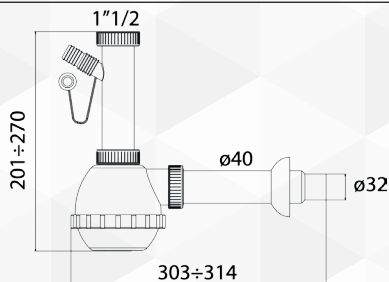

**04810** SIFONE PER LAVELLO A 1 VIA "FRANCIA" CON ATTACCO LAVATRICE

CODICE	VARIANTE	COD.PRODUTTORE	U.M.	M.V.	CF	LISTINO
04810	1"1/2 - Ø 32-40		PZ	1	50	

**04814** SIFONE PER LAVELLO A 1 VIA "FRANCIA"

CODICE	VARIANTE	COD.PRODUTTORE	U.M.	M.V.	CF	LISTINO
04814	1"1/2 - Ø 32-40		PZ	1	1	

Senza attacco lavatrice

**04812** SIFONE PER LAVELLO A 2 VIE "FRANCIA" CON ATTACCO LAVATRICE

CODICE	VARIANTE	COD.PRODUTTORE	U.M.	M.V.	CF	LISTINO
04812	1"1/2 - Ø 32-40		PZ	1	1	

**04816** SIFONE PER LAVELLO A 2 VIE "FRANCIA"

CODICE	VARIANTE	COD.PRODUTTORE	U.M.	M.V.	CF	LISTINO
04816	1"1/2 - Ø 32-40		PZ	1	1	

Senza attacco lavatrice

**04818** GUARNIZIONE OR PER SIFONE A FIASCO

CODICE	VARIANTE	COD.PRODUTTORE	U.M.	M.V.	CF	LISTINO
0481802	-		PZ	1	1	