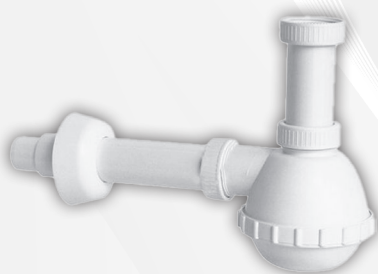

Materiale: PP
Finitura: Bianco

04810 SIFONE PER LAVELLO CUCINA A 1 VIA "FRANCIA" CON ATTACCO LAVATRICE

CODICE	VARIANTE	COD.PRODUTTORE	U.M.	M.V.	CF	LISTINO
04810	1"1/2 x Ø32/40 mm		PZ	1	50	4,4840

Sifone a Fiasco per lavelli cucina ad 1 vasca, completo di attacco di scarico Lavatrice/Lavastoviglie.

Materiale: PP
Finitura: Bianco

04814 SIFONE PER LAVELLO CUCINA A 1 VIA "FRANCIA"

CODICE	VARIANTE	COD.PRODUTTORE	U.M.	M.V.	CF	LISTINO
04814	1"1/2 x Ø32/40 mm		PZ	1	1	4,1040

Sifone a Fiasco per lavello cucina ad 1 vasca. Senza attacco lavatrice.

Materiale: PP
Finitura: Bianco

04812 SIFONE PER LAVELLO CUCINA A 2 VIE "FRANCIA" CON ATTACCO LAVATRICE

CODICE	VARIANTE	COD.PRODUTTORE	U.M.	M.V.	CF	LISTINO
04812	1"1/2 x Ø32/40 mm		PZ	1	1	7,2200

Sifone a Fiasco per lavelli cucina a 2 vasche, completo di attacco di scarico Lavatrice/Lavastoviglie.

Materiale: PP
Finitura: Bianco

04816 SIFONE PER LAVELLO CUCINA A 2 VIE "FRANCIA"

CODICE	VARIANTE	COD.PRODUTTORE	U.M.	M.V.	CF	LISTINO
04816	1"1/2 x Ø32/40 mm		PZ	1	1	6,6500

Sifone a Fiasco per lavello cucina a 2 vasche. Senza attacco lavatrice.