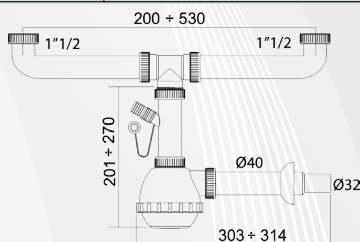

Materiale: PP
Finitura: Bianco

04810 SIFONE PER LAVELLO CUCINA A 1 VIA "FRANCIA" CON ATTACCO LAVATRICE

CODICE	VARIANTE	COD.PRODUTTORE	U.M.	M.V.	CF	LISTINO
04810	1"1/2 x Ø32/40 mm		PZ	1	50	4,4840

Sifone a Fiasco per lavelli cucina ad 1 vasca, completo di attacco di scarico Lavatrice/Lavastoviglie.

Materiale: PP
Finitura: Bianco

04814 SIFONE PER LAVELLO CUCINA A 1 VIA "FRANCIA"

CODICE	VARIANTE	COD.PRODUTTORE	U.M.	M.V.	CF	LISTINO
04814	1"1/2 x Ø32/40 mm		PZ	1	1	4,1040

Sifone a Fiasco per lavello cucina ad 1 vasca. Senza attacco lavatrice.

Materiale: PP
Finitura: Bianco

04812 SIFONE PER LAVELLO CUCINA A 2 VIE "FRANCIA" CON ATTACCO LAVATRICE

CODICE	VARIANTE	COD.PRODUTTORE	U.M.	M.V.	CF	LISTINO
04812	1"1/2 x Ø32/40 mm		PZ	1	1	7,2200

Sifone a Fiasco per lavelli cucina a 2 vasche, completo di attacco di scarico Lavatrice/Lavastoviglie.