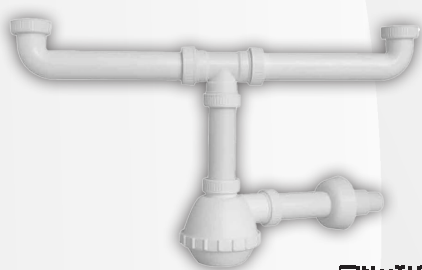

Materiale: PP
Finitura: Bianco

04810 SIFONE PER LAVELLO CUCINA A 1 VIA "FRANCIA" CON ATTACCO LAVATRICE

CODICE	VARIANTE	COD.PRODUTTORE	U.M.	M.V.	CF	LISTINO
04810	1"1/2 x Ø32/40 mm		PZ	1	50	4,4840

Sifone a Fiasco per lavelli cucina ad 1 vasca, completo di attacco di scarico Lavatrice/Lavastoviglie.

Materiale: PP
Finitura: Bianco

04814 SIFONE PER LAVELLO CUCINA A 1 VIA "FRANCIA"

CODICE	VARIANTE	COD.PRODUTTORE	U.M.	M.V.	CF	LISTINO
04814	1"1/2 x Ø32/40 mm		PZ	1	1	4,1040

Sifone a Fiasco per lavello cucina ad 1 vasca. Senza attacco lavatrice.

Materiale: PP
Finitura: Bianco

04812 SIFONE PER LAVELLO CUCINA A 2 VIE "FRANCIA" CON ATTACCO LAVATRICE

CODICE	VARIANTE	COD.PRODUTTORE	U.M.	M.V.	CF	LISTINO
04812	1"1/2 x Ø32/40 mm		PZ	1	1	7,2200

Sifone a Fiasco per lavelli cucina a 2 vasche, completo di attacco di scarico Lavatrice/Lavastoviglie.

Materiale: PP
Finitura: Bianco

04816 SIFONE PER LAVELLO CUCINA A 2 VIE "FRANCIA"

CODICE	VARIANTE	COD.PRODUTTORE	U.M.	M.V.	CF	LISTINO
04816	1"1/2 x Ø32/40 mm		PZ	1	1	6,6500

Sifone a Fiasco per lavello cucina a 2 vasche. Senza attacco lavatrice.