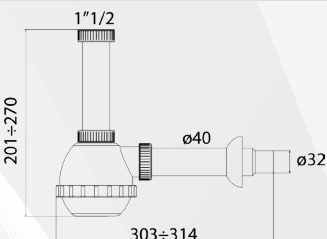

Materiale: PP
Finitura: Bianco

04810 SIFONE PER LAVELLO CUCINA A 1 VIA "FRANCIA" CON ATTACCO LAVATRICE

CODICE	VARIANTE	COD.PRODUTTORE	U.M.	M.V.	CF	LISTINO
04810	1"1/2 x Ø32/40 mm		PZ	1	50	4,4840

Sifone a Fiasco per lavelli cucina ad 1 vasca, completo di attacco di scarico Lavatrice/Lavastoviglie.

Materiale: PP
Finitura: Bianco

04814 SIFONE PER LAVELLO CUCINA A 1 VIA "FRANCIA"

CODICE	VARIANTE	COD.PRODUTTORE	U.M.	M.V.	CF	LISTINO
04814	1"1/2 x Ø32/40 mm		PZ	1	1	4,1040

Sifone a Fiasco per lavello cucina ad 1 vasca. Senza attacco lavatrice.

Materiale: PP
Finitura: Bianco

04812 SIFONE PER LAVELLO CUCINA A 2 VIE "FRANCIA" CON ATTACCO LAVATRICE

CODICE	VARIANTE	COD.PRODUTTORE	U.M.	M.V.	CF	LISTINO
04812	1"1/2 x Ø32/40 mm		PZ	1	1	7,2200

Sifone a Fiasco per lavelli cucina a 2 vasche, completo di attacco di scarico Lavatrice/Lavastoviglie.

Materiale: PP
Finitura: Bianco

04816 SIFONE PER LAVELLO CUCINA A 2 VIE "FRANCIA"

CODICE	VARIANTE	COD.PRODUTTORE	U.M.	M.V.	CF	LISTINO
04816	1"1/2 x Ø32/40 mm		PZ	1	1	6,6500

Sifone a Fiasco per lavello cucina a 2 vasche. Senza attacco lavatrice.