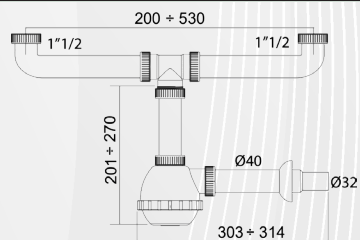

Materiale: PP
Finitura: Bianco

04812 SIFONE PER LAVELLO CUCINA A 2 VIE "FRANCIA" CON ATTACCO LAVATRICE

CODICE	VARIANTE	COD.PRODUTTORE	U.M.	M.V.	CF	LISTINO
04812	1"1/2 x Ø32/40 mm		PZ	1	1	7,2200

Sifone a Fiasco per lavelli cucina a 2 vasche, completo di attacco di scarico Lavatrice/Lavastoviglie.

Materiale: PP
Finitura: Bianco

04816 SIFONE PER LAVELLO CUCINA A 2 VIE "FRANCIA"

CODICE	VARIANTE	COD.PRODUTTORE	U.M.	M.V.	CF	LISTINO
04816	1"1/2 x Ø32/40 mm		PZ	1	1	6,6500

Sifone a Fiasco per lavello cucina a 2 vasche. Senza attacco lavatrice.