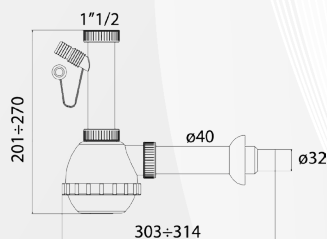

Materiale: PP
Finitura: Bianco

04810 SIFONE PER LAVELLO CUCINA A 1 VIA "FRANCIA" CON ATTACCO LAVATRICE

CODICE	VARIANTE	COD.PRODUTTORE	U.M.	M.V.	CF	LISTINO
04810	1"1/2 x Ø32/40 mm		PZ	1	50	4,4840

Sifone a Fiasco per lavelli cucina ad 1 vasca, completo di attacco di scarico Lavatrice/Lavastoviglie.

Materiale: PP
Finitura: Bianco

04814 SIFONE PER LAVELLO CUCINA A 1 VIA "FRANCIA"

CODICE	VARIANTE	COD.PRODUTTORE	U.M.	M.V.	CF	LISTINO
04814	1"1/2 x Ø32/40 mm		PZ	1	1	4,1040

Sifone a Fiasco per lavello cucina ad 1 vasca. Senza attacco lavatrice.

Materiale: PP
Finitura: Bianco

04812 SIFONE PER LAVELLO CUCINA A 2 VIE "FRANCIA" CON ATTACCO LAVATRICE

CODICE	VARIANTE	COD.PRODUTTORE	U.M.	M.V.	CF	LISTINO
04812	1"1/2 x Ø32/40 mm		PZ	1	1	7,2200

Sifone a Fiasco per lavelli cucina a 2 vasche, completo di attacco di scarico Lavatrice/Lavastoviglie.

Materiale: PP
Finitura: Bianco

04816 SIFONE PER LAVELLO CUCINA A 2 VIE "FRANCIA"

CODICE	VARIANTE	COD.PRODUTTORE	U.M.	M.V.	CF	LISTINO
04816	1"1/2 x Ø32/40 mm		PZ	1	1	6,6500

Sifone a Fiasco per lavello cucina a 2 vasche. Senza attacco lavatrice.