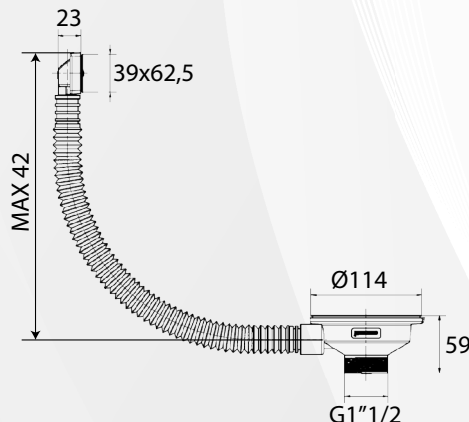

**04845** PILETTA "HOOKFLEX" PER LAVELLO INOX CON TROPPO PIENO A GRIGLIA RETTANGOLARE

CODICE	VARIANTE	COD.PRODUTTORE	U.M.	M.V.	CF	LISTINO
0484502	1"1/2 x Ø110 mm	19510PEC64B0X	PZ	1	1	<b>20,2540</b>

Per lavelli cucina con foro Ø110 mm.  
Con Troppopieno estensibile 42 cm, rettangolare con griglietta. Vite in Ottone, filetto in plastica. Stelo e maniglia in metallo.

**NEW**

Materiale: PP+Inox  
Finitura: Bianco+Satinato

**44,5 l/min**  
**EN 274**

**04847** PILETTA "HOOKFLEX" PER LAVELLO INOX CON TROPPO PIENO A GRIGLIA TONDA

CODICE	VARIANTE	COD.PRODUTTORE	U.M.	M.V.	CF	LISTINO
0484702	1"1/2 x Ø110 mm	19510GEC64B0X	PZ	1	1	<b>20,2540</b>

Per lavelli cucina con foro Ø110 mm.  
Con Troppopieno estensibile 42 cm, tondo con griglietta. Vite in Ottone, filetto in plastica. Stelo e maniglia in metallo.

**NEW**

Materiale: PP+Inox  
Finitura: Bianco+Satinato

Per lavelli cucina con foro Ø110 mm.  
Senza Troppopieno. Vite in Ottone, filetto in plastica. Stelo e maniglia in metallo.

**NEW**

Materiale: PP+Inox  
Finitura: Bianco+Satinato

**44,5 l/min**  
**EN 274**