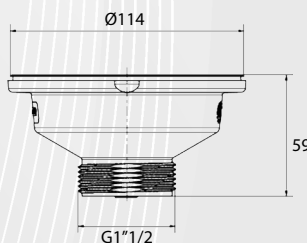

**04845** PILETTA "HOOKFLEX" PER LAVELLO INOX CON TROPPO PIENO A GRIGLIA RETTANGOLARE

CODICE	VARIANTE	COD.PRODUTTORE	U.M.	M.V.	CF	LISTINO
0484502	1"1/2 x Ø110 mm	19510PEC64B0X	PZ	1	1	<b>20,2540</b>

Per lavelli cucina con foro Ø110 mm.  
Con Troppopieno estensibile 42 cm, rettangolare con griglietta. Vite in Ottone, filetto in plastica. Stelo e maniglia in metallo.

Per lavelli cucina con foro Ø110 mm.  
Con Troppopieno estensibile 42 cm, tondo con griglietta. Vite in Ottone, filetto in plastica. Stelo e maniglia in metallo.

**NEW**

Materiale: PP+Inox  
Finitura: Bianco+Satinato

**44,5 l/min**  
**EN 274**

**04849** PILETTA "HOOKFLEX" PER LAVELLI INOX SENZA TROPPO PIENO

CODICE	VARIANTE	COD.PRODUTTORE	U.M.	M.V.	CF	LISTINO
0484902	1"1/2 x Ø110 mm	19310NNC64B0X	PZ	1	1	<b>16,4540</b>

Per lavelli cucina con foro Ø110 mm.  
Senza Troppopieno. Vite in Ottone, filetto in plastica. Stelo e maniglia in metallo.

**NEW**

Materiale: PP+Inox  
Finitura: Bianco+Satinato

**44,5 l/min**  
**EN 274**