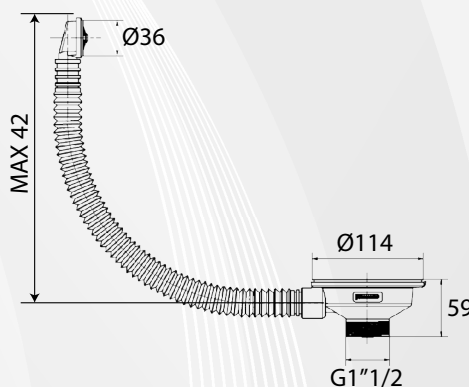

**04845** PILETTA "HOOKFLEX" PER LAVELLO INOX CON TROPPO PIENO A GRIGLIA RETTANGOLARE

CODICE	VARIANTE	COD.PRODUTTORE	U.M.	M.V.	CF	LISTINO
0484502	1"1/2 x Ø110 mm	19510PEC64B0X	PZ	1	1	<b>20,2540</b>

Per lavelli cucina con foro Ø110 mm.  
Con Troppopieno estensibile 42 cm, rettangolare con griglietta. Vite in Ottone, filetto in plastica. Stelo e maniglia in metallo.

**NEW**

Materiale: PP+Inox  
Finitura: Bianco+Satinato

**44,5 l/min**  
**EN 274**

**04847** PILETTA "HOOKFLEX" PER LAVELLO INOX CON TROPPO PIENO A GRIGLIA TONDA

CODICE	VARIANTE	COD.PRODUTTORE	U.M.	M.V.	CF	LISTINO
0484702	1"1/2 x Ø110 mm	19510GEC64B0X	PZ	1	1	<b>20,2540</b>

Per lavelli cucina con foro Ø110 mm.  
Con Troppopieno estensibile 42 cm, tondo con griglietta. Vite in Ottone, filetto in plastica. Stelo e maniglia in metallo.

**NEW**

Materiale: PP+Inox  
Finitura: Bianco+Satinato

Per lavelli cucina con foro Ø110 mm.  
Senza Troppopieno. Vite in Ottone, filetto in plastica. Stelo e maniglia in metallo.

**NEW**

Materiale: PP+Inox  
Finitura: Bianco+Satinato

**44,5 l/min**  
**EN 274**