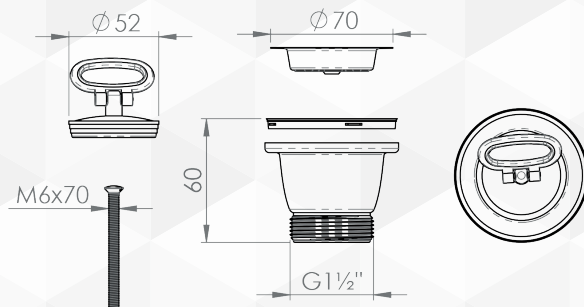

**04856** PILETTA IN PVC PER LAVELLI SINTETICI, PORCELLANATI E INOX

CODICE	VARIANTE	COD.PRODUTTORE	U.M.	M.V.	CF	LISTINO
04856	1"1/2	500-70	PZ	1	1	

Foro 70  
UNI EN ISO 228- UNI EN 274- UNI ISO 22768-mK

**04860** PILETTA IN PVC PER LAVELLI INOX CTP

CODICE	VARIANTE	COD.PRODUTTORE	U.M.	M.V.	CF	LISTINO
04860	1"1/2 - Ø 70	D300	PZ	1	1	

Foro 70  
UNI EN ISO 220- UNI EN 274- UNI ISO 22768-mK

**04862** TAPPO BREVETTATO A GRIGLIA PER LAVELLI

CODICE	VARIANTE	COD.PRODUTTORE	U.M.	M.V.	CF	LISTINO
04862	Foro Ø 60		PZ	1	16	

Sostituisce il tappo piletta, foro Ø 60