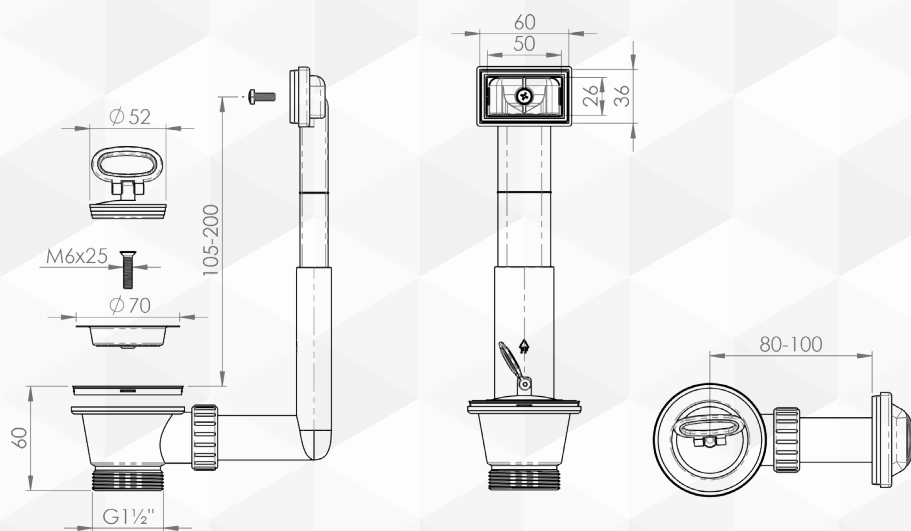

**04856** PILETTA IN PVC PER LAVELLI SINTETICI, PORCELLANATI E INOX

CODICE	VARIANTE	COD.PRODUTTORE	U.M.	M.V.	CF	LISTINO
04856	1"1/2	500-70	PZ	1	1	

Foro 70  
UNI EN ISO 228- UNI EN 274- UNI ISO 22768-mK

**04860** PILETTA IN PVC PER LAVELLI INOX CTP

CODICE	VARIANTE	COD.PRODUTTORE	U.M.	M.V.	CF	LISTINO
04860	1"1/2 - Ø 70	D300	PZ	1	1	

Foro 70  
UNI EN ISO 220- UNI EN 274- UNI ISO 22768-mK

**04862** TAPPO BREVETTATO A GRIGLIA PER LAVELLI

CODICE	VARIANTE	COD.PRODUTTORE	U.M.	M.V.	CF	LISTINO
04862	Foro Ø 60		PZ	1	16	

Sostituisce il tappo piletta, foro Ø 60