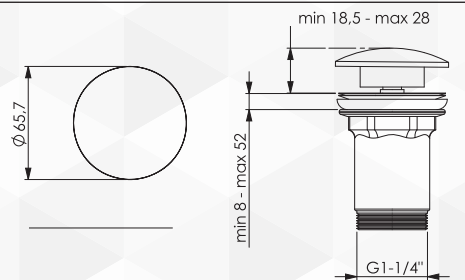

**04886** PILETTA CLIC-CLAC PER LAVABO IN OTTONE STP

CODICE	VARIANTE	COD.PRODUTTORE	U.M.	M.V.	CF	LISTINO
04886	1"1/4		PZ	1	1	

**04889** PILETTA CLIC-CLAC PER LAVABO STP

CODICE	VARIANTE	COD.PRODUTTORE	U.M.	M.V.	CF	LISTINO
0488907	1"1/4	230	PZ	1	1	

Materiale: Ottone.  
Prodotto Made in Italy.

**04948** PILETTA CLIC-CLAC PER LAVABO IN OTTONE CPT

CODICE	VARIANTE	COD.PRODUTTORE	U.M.	M.V.	CF	LISTINO
0494802	1"1/4	P1003	PZ	1	1	

**04809** GUARNIZIONI DI RICAMBIO PER PILETTA CLIC CLAC