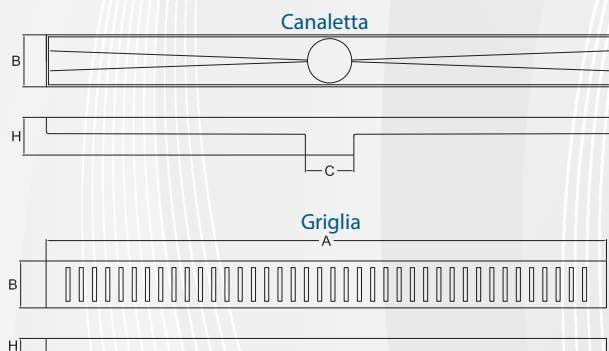

### Materiali

- Corpo sifonato, filtro in ABS.
- Canaletta e griglia in acciaio INOX AISI 304.

### Colori

Misurazione della portata di scarico secondo le norme UNI EN 274-1:2004 e UNI EN 274-2:2004 - Test effettuati su canaletta da 45cm

|   |         |          |
|---|---------|----------|
| Portata scaricata con battente di 15mm  | 0,4 l/s | 24 l/min |
| Portata scaricata con battente di 120mm | 0,7 l/s | 42 l/min |

Chiavetta per la rimozione della griglia inclusa

Fessura della griglia

Corpo sifonato

Il KIT è imballato singolarmente

| MOD.*          | A*  | B* | C* | D* | H* |
|----------------|-----|----|----|----|----|
| Griglia 45cm   | 452 | 46 | 33 | 4  | 14 |
| Griglia 55cm   | 552 | 46 | 33 | 4  | 14 |
| Griglia 65cm   | 652 | 46 | 33 | 4  | 14 |
| Griglia 75cm   | 752 | 46 | 33 | 4  | 14 |
| Griglia 85cm   | 852 | 46 | 33 | 4  | 14 |
| Griglia 95cm   | 952 | 46 | 33 | 4  | 14 |
| Canaletta 45cm | 456 | 52 | 50 | -- | 48 |
| Canaletta 55cm | 556 | 52 | 50 | -- | 48 |
| Canaletta 65cm | 656 | 52 | 50 | -- | 48 |
| Canaletta 75cm | 756 | 52 | 50 | -- | 48 |
| Canaletta 85cm | 856 | 52 | 50 | -- | 48 |
| Canaletta 95cm | 956 | 52 | 50 | -- | 48 |
| Corpo sifonato | 180 | -- | -- | 40 | 67 |