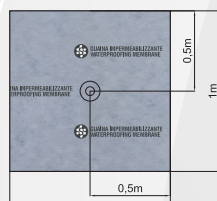

Fessura della griglia