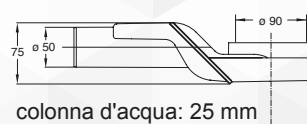

CODICE	VARIANTE	COD.PRODUTTORE	U.M.	M.V.	CF	LISTINO
04972	Scarico Ø 50 mm	6770EC50B2	PZ	1	10	

Adatto per massetti sottili. Compreso di O-ring di tenuta.

Materiale: ABS grigio. Portata: 62,6

Sifone in Polipropilene PP per scarichi da pavimento ad altezza ridotta per contenere l'ingombro nel pavimento

colonna d'acqua: 25 mm