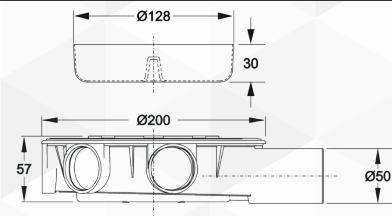

0497004 Portata 45,4l/min
Colonna d'acqua 22 mm