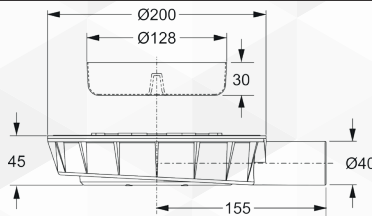

CODICE	VARIANTE	COD.PRODUTTORE	U.M.	M.V.	CF	LISTINO
0497002	scarico Ø 40 mm - 45 mm	6314PV40S2	PZ	1	10	
0497004	scarico Ø 50 mm - 57 mm	6314PV50S2	PZ	1	10	

Piletta ad altezza ridotta, incollabile al telo impermeabilizzante, versione per "CANALISSIMA". Con recipiente in silicone resistente alle temperature e ad agenti chimici. Ideale per massetti sottili.

Materiale: ABS + Silicone. Colore: Nero+ Verde. Portata: 45.4 l/min. Colonna d'acqua: 25 mm

0497002 Portata 45,4l/min
Colonna d'acqua 22 mm