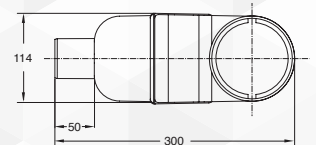

04970 PILETTA "MINI DRAIN"

CODICE	VARIANTE	COD.PRODUTTORE	U.M.	M.V.	CF	LISTINO
0497002	scarico Ø 40 mm - 45 mm	6314PV40S2	PZ	1	10	
0497004	scarico Ø 50 mm - 57 mm	6314PV50S2	PZ	1	10	

Piletta ad altezza ridotta, incollabile al telo impermeabilizzante, versione per "CANALISSIMA". Con recipiente in silicone resistente alle temperature e ad agenti chimici. Ideale per massetti sottili.

Materiale: ABS + Silicone. Colore: Nero+ Verde. Portata: 45.4 l/min. Colonna d'acqua: 25 mm

04972 SIFONE SOGLIOLA PER "CANALISSIMA"

CODICE	VARIANTE	COD.PRODUTTORE	U.M.	M.V.	CF	LISTINO
04972	Scarico Ø 50 mm	6770EC50B2	PZ	1	10	

Adatto per massetti sottili. Compreso di O-ring di tenuta.

Materiale: ABS grigio. Portata: 62,6

Sifone in Polipropilene PP per scarichi da pavimento ad altezza ridotta per contenere l'ingombro nel pavimento

SOGLIOLA

ARTICOLO DISPONIBILE FINO
ESAURIMENTO SCORTE

04974 Telo ADESIVO IN TNT PER "CANALISSIMA"

CODICE	VARIANTE	COD.PRODUTTORE	U.M.	M.V.	CF	LISTINO
0497402	33x85 cm	6822AD60C	PZ	1	1	
0497404	33x95 cm	6822AD70C	PZ	1	1	
0497406	33x105 cm	6822AD80C	PZ	1	1	
0497408	33x115 cm	6822AD90C	PZ	1	1	
0497410	33x125 cm	6822AD100C	PZ	1	1	
0497412	33x135 cm	6822AD110C	PZ	1	1	

Per l'impermeabilizzazione del massetto.
Tessuto-non-tessuto Grigio

Con sifone SOGLIOLA max 120 mm e min. 80 mm

Fornito a parte
Supplied separately

CANALISSIMA
SOGLIOLA

CANALISSIMA
Mini drain
000drain