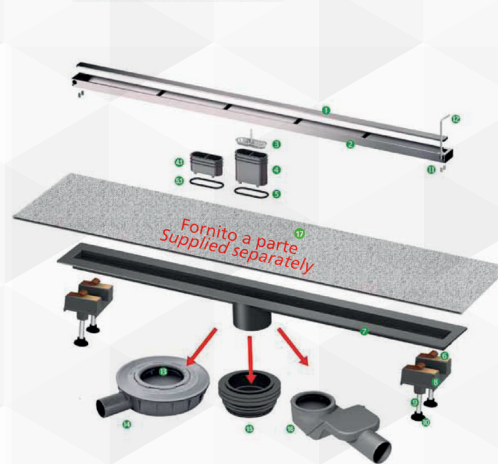

CODICE	VARIANTE	COD.PRODUTTORE	U.M.	M.V.	CF	LISTINO
0497402	33x85 cm	6822AD60C	PZ	1	1	
0497404	33x95 cm	6822AD70C	PZ	1	1	
0497406	33x105 cm	6822AD80C	PZ	1	1	
0497408	33x115 cm	6822AD90C	PZ	1	1	
0497410	33x125 cm	6822AD100C	PZ	1	1	
0497412	33x135 cm	6822AD110C	PZ	1	1	

Per l'impermeabilizzazione del massetto.
Tessuto-non-tessuto Grigio

Con sifone SOGLIOLA max 120 mm e min. 80 mm