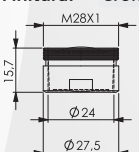

05112 AERATORE VASCA CON GUSCIO IN OTTONE CROMATO

CODICE	VARIANTE	COD.PROD.	U.M.	M.V.	CF	LISTINO
0511202	M28 x1"		PZ	1	10	1,1286
0511204	Solo Guarnizione		PZ	1	10	0,1535

Adatto per vasca.