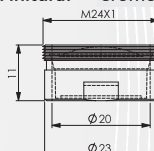

Materiale: Ottone
Finitura: Cromo

05108 AERATORE FEMMINA CON GUSCIO IN OTTONE CROMATO

CODICE	VARIANTE	COD.PROD.	U.M.	M.V.	CF	LISTINO
0510802	F22 x1"		PZ	1	10	0,6080
0510804	Solo guarnizione		PZ	1	10	0,0843

Adatto per gruppi livello.
La guarnizione 0510804 è valida anche per l'articolo:
- SNODO FEMMINA AERATORE 22x1" (0510402).

Materiale: Ottone
Finitura: Cromo

05110 AERATORE MASCHIO CON GUSCIO IN OTTONE CROMATO