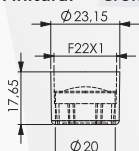

05108 AERATORE FEMMINA CON GUSCIO IN OTTONE CROMATO

CODICE	VARIANTE	COD.PROD.	U.M.	M.V.	CF	LISTINO
0510802	F22 x1"		PZ	1	10	0,6080
0510804	Solo guarnizione		PZ	1	10	0,0843

Adatto per gruppi livello.
La guarnizione 0510804 è valida anche per l'articolo:
- SNODO FEMMINA AERATORE 22x1" (0510402).