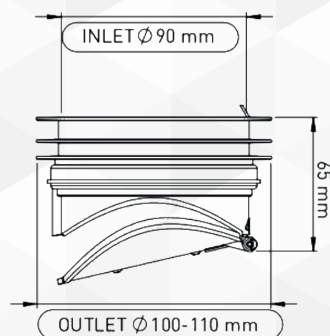

### 05198 TUBO WC ALLUNGABILE

CODICE	VARIANTE	COD.PRODUTTORE	U.M.	M.V.	CF	LISTINO
05198	Ø 110		PZ	1	1	

Connessione estensibile per WC. Dimensioni min. 250 mm max. 530 mm.

### 05200 TUBO FLESSIBILE LUNGO

CODICE	VARIANTE	COD.PRODUTTORE	U.M.	M.V.	CF	LISTINO
05200	Ø 110		PZ	1	15	

Connessione Flessibile per WC in PVC spiralato.

### 05202 GUARNIZIONE CON ALETTE

CODICE	VARIANTE	COD.PRODUTTORE	U.M.	M.V.	CF	LISTINO
05202	Ø 90		PZ	1	1	

Abbinato con articolo 0518802 si ottengono altre due variabili di scarico per diametri 100 e 110

### 05203 VALVOLA ANTI RIFLUSSO E ANTI RODITORE

CODICE	VARIANTE	COD.PRODUTTORE	U.M.	M.V.	CF	LISTINO
0520302	Univ. 90/100/110	251	PZ	1	1	

Installazione Orizzontale o Verticale.  
Sulla valvola si adattano tutti i raccordi vaso d. 90 mm