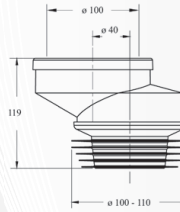

**05204** PROLUNGA ECCENTRICA 40MM PER WC "BI-POWER"

CODICE	VARIANTE	COD.PRODUTTORE	U.M.	M.V.	CF	LISTINO
05204	Ø100/110 x H.119 mm	8428LX10C0	PZ	1	20	<b>6,7640</b>

Struttura rigida con sovrastampate membrane di tenuta elastiche.  
Per vasi Wc con scarico a pavimento.  
Entrata Ø100/110 mm - Uscita Ø100/110 mm.

Materiale: PP  
Finitura: Bianco + Giallo

**05206** PROLUNGA PER WC IN PVC

CODICE	VARIANTE	COD.PRODUTTORE	U.M.	M.V.	CF	LISTINO
0520602	Ø100/110 Diritta		PZ	1	36	<b>2,3940</b>
0520604	Ø100/110 Eccentrica		PZ	1	36	<b>2,3940</b>

Materiale: PVC  
Finitura: Bianco

**05208** PROLUNGA PER WC GIREVOLE IN GOMMA

CODICE	VARIANTE	COD.PRODUTTORE	U.M.	M.V.	CF	LISTINO
05208	Ø100/110 mm		PZ	1	10	<b>8,4786</b>

Prolunga universale per scarico Wc, che permette una installazione regolabile.  
E' possibile installarla sia diritta che concentrica.

Materiale: Gomma  
Finitura: Bianco

**05210** PROLUNGA PER WC IN GOMMA MORBIDA

CODICE	VARIANTE	COD.PRODUTTORE	U.M.	M.V.	CF	LISTINO
0521002	Ø90/110 Diritta		PZ	1	10	<b>3,3896</b>
0521004	Ø90/110 Eccentrica		PZ	1	10	<b>3,3896</b>