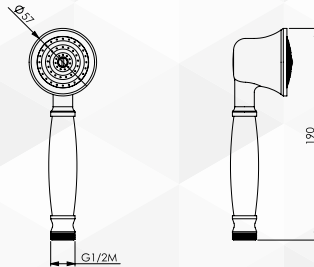

05590 SCARICO NORTON BRONZATO

| CODICE | VARIANTE | COD.PRODUTTORE | U.M. | M.V. | CF | LISTINO |
|--------|----------|----------------|------|------|----|---------|
| 05590 | 1"1/4 | | PZ | 1 | 1 | |

05564 COLONNA VASCA BRONZATO

| CODICE | VARIANTE | COD.PRODUTTORE | U.M. | M.V. | CF | LISTINO |
|--------|----------|----------------|------|------|----|---------|
| 05596 | - | | PZ | 1 | 1 | |

Doccetta linea Retrò. 1 Getto.
Colore: Bronzo

Set saliscendi doccia composto da asta 300 in Ottone Bronzato Ø 18mm, doccia antica in Ottone Bronzato a 1 getto. Flessibile 150 cm a doppia aggaffatura.
Fissaggio a 1 vite per ogni laterale.
Materiale: Ottone- Colore: Bronzo