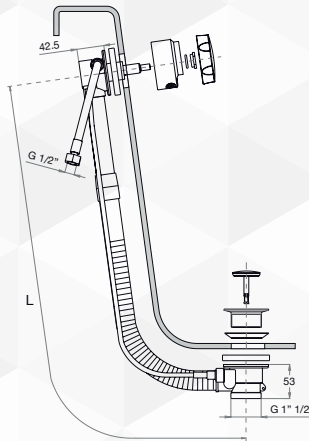

05590 SCARICO NORTON BRONZATO

| CODICE | VARIANTE | COD.PRODUTTORE | U.M. | M.V. | CF | LISTINO |
|--------|----------|----------------|------|------|----|---------|
| 05590 | 1"1/4 | | PZ | 1 | 1 | |

05564 COLONNA VASCA BRONZATO

| CODICE | VARIANTE | COD.PRODUTTORE | U.M. | M.V. | CF | LISTINO |
|--------|----------|----------------|------|------|----|---------|
| 05564 | normale | | PZ | 1 | 1 | |

05596 DOCCETTA OLD STYLE BRONZATO

| CODICE | VARIANTE | COD.PRODUTTORE | U.M. | M.V. | CF | LISTINO |
|--------|----------|----------------|------|------|----|---------|
| 05596 | - | | PZ | 1 | 1 | |

Doccetta linea Retrò. 1 Getto.
Colore: Bronzo

Set saliscendi doccia composto da asta 300 in Ottone Bronzato Ø 18mm, doccia antica in Ottone Bronzato a 1 getto. Flessibile 150 cm a doppia aggaffatura.
Fissaggio a 1 vite per ogni laterale.
Materiale: Ottone- Colore: Bronzo