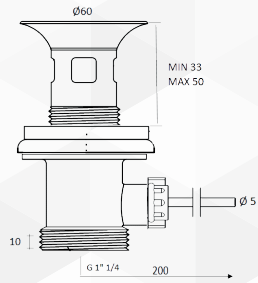

05590 SCARICO NORTON BRONZATO

| CODICE | VARIANTE | COD.PRODUTTORE | U.M. | M.V. | CF | LISTINO |
|--------|----------|----------------|------|------|----|---------|
| 05590 | 1"1/4 | | PZ | 1 | 1 | |

05564 COLONNA VASCA BRONZATO

Set saliscendi doccia composto da asta 300 in Ottone Bronzato Ø 18mm, doccia antica in Ottone Bronzato a 1 getto. Flessibile 150 cm a doppia aggaffatura.
Fissaggio a 1 vite per ogni laterale.
Materiale: Ottone- Colore: Bronzo