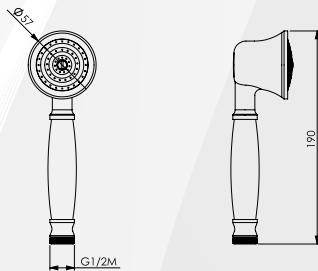

05600 SET SALISCENDI "OLD STYLE" IN OTTONE BRONZATO

CODICE	VARIANTE	COD.PRODUTTORE	U.M.	M.V.	CF	LISTINO
05600	Completo		PZ	1	1	481,2700

Set saliscendi doccia composto da:
 - Asta in Ottone Bronzato H.640 x Ø18 mm;
 - Doccetta "Old Style" in Ottone Bronzato a 1 getto fisso;
 - Flessibile 150 cm a doppia aggraffatura.
 Fissaggio a 1 vite per ogni laterale.

Materiale: Ottone
 Finitura: Bronzo

05596 DOCCETTA MONOGETTO IN OTTONE "OLD STYLE" BRONZATO

CODICE	VARIANTE	COD.PRODUTTORE	U.M.	M.V.	CF	LISTINO
05596	1/2" - Ø57 mm		PZ	1	1	74,1000

Facile da installare

Materiale: Ottone
 Finitura: Bronzo

05588 FLESSIBILE DOCCIA CONICO IN ACCIAIO BRONZATO

CODICE	VARIANTE	COD.PRODUTTORE	U.M.	M.V.	CF	LISTINO
0558802	1/2" x 1/2" - cm 150		PZ	1	1	46,3600
0558804	1/2" x 1/2" - cm 200		PZ	1	1	59,2800

Connessione: F 1/2" x 1/2" Conico.
 Doppia Aggraffatura.
 Dotato di guarnizioni.

Materiale: Inox 304
 Finitura: Bronzo

05594 BRACCIO DOCCIA CON SOFFIONE Ø160 "ANTICO" BRONZATO

CODICE	VARIANTE	COD.PRODUTTORE	U.M.	M.V.	CF	LISTINO
05594	1/2" x 300 mm		PZ	1	1	397,4800

Materiale: Ottone
 Finitura: Bronzo