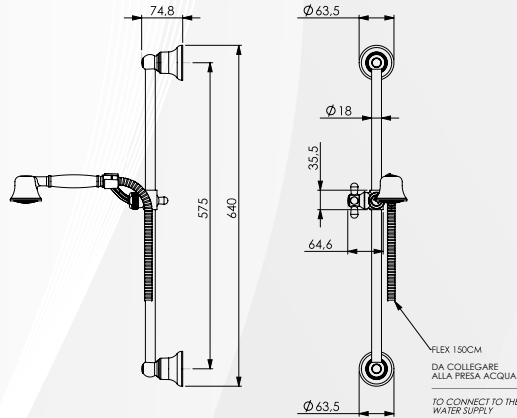

05600 SET SALISCENDI "OLD STYLE" IN OTTONE BRONZATO

CODICE	VARIANTE	COD.PRODUTTORE	U.M.	M.V.	CF	LISTINO
05600	Completo		PZ	1	1	481,2700

Set saliscendi doccia composto da:
 - Asta in Ottone Bronzato H.640 x Ø18 mm;
 - Doccetta "Old Style" in Ottone Bronzato a 1 getto fisso;
 - Flessibile 150 cm a doppia aggraffatura.
 Fissaggio a 1 vite per ogni laterale.

Materiale: Ottone
 Finitura: Bronzo

05596 DOCCETTA MONOGETTO IN OTTONE "OLD STYLE" BRONZATO

CODICE	VARIANTE	COD.PRODUTTORE	U.M.	M.V.	CF	LISTINO
05596	1/2" - Ø57 mm		PZ	1	1	74,1000

Facile da installare

Materiale: Ottone
 Finitura: Bronzo

05588 FLESSIBILE DOCCIA CONICO IN ACCIAIO BRONZATO

CODICE	VARIANTE	COD.PRODUTTORE	U.M.	M.V.	CF	LISTINO
0558802	1/2" x 1/2" - cm 150		PZ	1	1	46,3600
0558804	1/2" x 1/2" - cm 200		PZ	1	1	59,2800

Connessione: F 1/2" x 1/2" Conico.
 Doppia Aggraffatura.
 Dotato di guarnizioni.

05598 CURVETTA DOCCIA AD ANGOLO CON ROSONE BRONZATO

CODICE	VARIANTE	COD.PRODUTTORE	U.M.	M.V.	CF	LISTINO
05598	1/2" M x 1/2" M		PZ	1	1	24,7000

Finitura: Bronzo