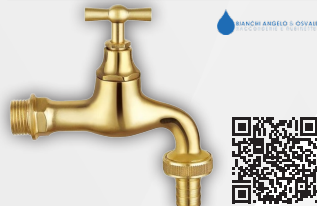

ENOLGAS

Materiale: Ottone

Finitura: Cromo

Per uso interno.

05706 RUBINETTO PORTAGOMMA A SFERA "EKOLUX" CROMATO LUCIDO

CODICE	VARIANTE	COD.PROD.	U.M.	M.V.	CF	LISTINO
05706	1/2"	S0101C04	PZ	1	10	26,7140

APM

Materiale: Ottone

Materiale: Ottone

Finitura: Cromo

05718 RUBINETTO A LEVA

CODICE	VARIANTE	COD.PROD.	U.M.	M.V.	CF	LISTINO
05718	1/2"	art.17 1/2"	PZ	1	12	19,2375

BANCHI ARGELO S. OVAIDO

Materiale: Ottone

Finitura: Ottone Giallo