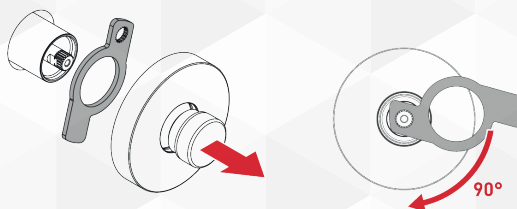

05725 VALVOLA INCASSO 164 SOLO CORPO TECO

CODICE	VARIANTE	COD.PRODUTTORE	U.M.	M.V.	CF	LISTINO
0572502	1/2" FF	I4T3911100	PZ	1	30	
0572504	3/4" FF	I4T4911100	PZ	1	25	

05727 ACCESSORI ESTERNI PER VALVOLA 164 TECO

CODICE	VARIANTE	COD.PRODUTTORE	U.M.	M.V.	CF	LISTINO
0572702	rosone neutro con chiave	KAI4010000	PZ	1	10	
0572704	comando maniglia	KAI4030000	PZ	1	10	

CHIAVE A SCOMPARSA PER ROSONE NEUTRO

05724 VALVOLA A SFERA DA INCASSO F-F CON CAPPUCCIO E CAMPANA FIV