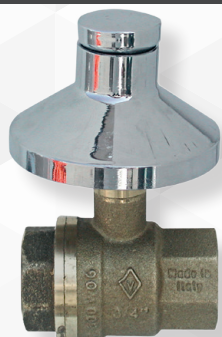

05725 VALVOLA INCASSO 164 SOLO CORPO TECO

CODICE	VARIANTE	COD.PRODUTTORE	U.M.	M.V.	CF	LISTINO
0572502	1/2" FF	I4T3911100	PZ	1	30	
0572504	3/4" FF	I4T4911100	PZ	1	25	

05727 ACCESSORI ESTERNI PER VALVOLA 164 TECO

CODICE	VARIANTE	COD.PRODUTTORE	U.M.	M.V.	CF	LISTINO
0572702	rosone neutro con chiave	KAI4010000	PZ	1	10	
0572704	comando maniglia	KAI4030000	PZ	1	10	

CHIAVE A SCOMPARSA PER ROSONE NEUTRO

05724 VALVOLA A SFERA DA INCASSO F-F CON CAPPUCCIO E CAMPANA FIV

CODICE	VARIANTE	COD.PRODUTTORE	U.M.	M.V.	CF	LISTINO
0572402	1/2" cromata	7362S104	PZ	1	5	
0572404	3/4" cromata	7362S105	PZ	1	6	

05726 ARRESTO A SFERA DA INCASSO F-F CON LEVA E ROSONE FIV

CODICE	VARIANTE	COD.PRODUTTORE	U.M.	M.V.	CF	LISTINO
0572602	1/2" cromata	7360S104	PZ	1	5	
0572604	3/4" cromata	7360S105	PZ	1	6	