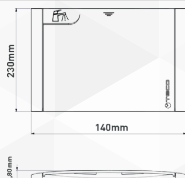

05737 PLACCA DI COPERTURA B03 PER K4.1 TECO

CODICE	VARIANTE	COD.PRODUTTORE	U.M.	M.V.	CF	LISTINO
0573702	Bianca	KPLB0301600	PZ	1	10	
0573704	Silver	KPLB0301800	PZ	1	5	
0573706	Cromo Lucido	KPLB0301M00	PZ	1	5	

05707 PLACCA DI COPERTURA D03 PER COLLETTORE K4.3 TECO

CODICE	VARIANTE	COD.PRODUTTORE	U.M.	M.V.	CF	LISTINO
0570702	Bianca	KPLD0301600	PZ	1	5	
0570704	Silver	KPLD0301800	PZ	1	5	

Misura 230 x 140

19092 COMANDO ESTERNO A FILO MURO TECO