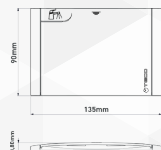

05737 PLACCA DI COPERTURA B03 PER K4.1 TECO

CODICE	VARIANTE	COD.PRODUTTORE	U.M.	M.V.	CF	LISTINO
0573702	Bianca	KPLB0301600	PZ	1	10	
0573704	Silver	KPLB0301800	PZ	1	5	
0573706	Cromo Lucido	KPLB0301M00	PZ	1	5	

05707 PLACCA DI COPERTURA D03 PER COLLETTORE K4.3 TECO

CODICE	VARIANTE	COD.PRODUTTORE	U.M.	M.V.	CF	LISTINO
0570702	Bianca	KPLD0301600	PZ	1	5	
0570704	Silver	KPLD0301800	PZ	1	5	

Misura 230 x 140

19092 COMANDO ESTERNO A FILO MURO TECO