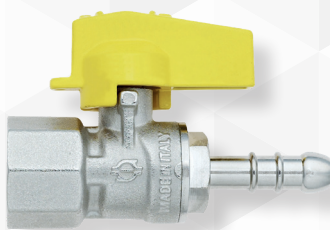

FIV **05790 RUBINETTO GAS A SFERA A SQUADRA FEMMINA - PORTA GOMMA FIV**

CODICE	VARIANTE	COD.PRODUTTORE	U.M.	M.V.	CF	LISTINO
0579002	1/2" x Ø 9mm Gpl	8116R104	PZ	1	25	
0579004	1/2" x Ø 14mm Metano	8114R104	PZ	1	15	

GP 2140- GPL e METANO UNI 7141, con levetta gialla

FIV **05792 RUBINETTO GAS A SFERA A SQUADRA MASCHIO - PORTA GOMMA FIV**

CODICE	VARIANTE	COD.PRODUTTORE	U.M.	M.V.	CF	LISTINO
0579202	1/2" x Ø 9mm Gpl	8117R104	PZ	1	25	
0579204	1/2" x Ø 14mm Metano	8115R104	PZ	1	20	

GP 2140- GPL e METANO UNI 7141, con levetta gialla

FIV **05794 RUBINETTO GAS A SFERA DIRITTO FEMMINA - PORTA GOMMA FIV**

CODICE	VARIANTE	COD.PRODUTTORE	U.M.	M.V.	CF	LISTINO
0579402	1/2" x Ø 9mm Gpl	8106R104	PZ	1	25	
0579404	1/2" x Ø 14mm Metano	8104R104	PZ	1	25	

GP 2140- GPL e METANO UNI 7141, con levetta in alluminio gialla