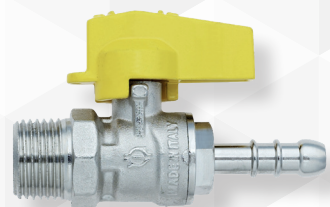

FIV **05790 RUBINETTO GAS A SFERA A SQUADRA FEMMINA - PORTA GOMMA FIV**

CODICE	VARIANTE	COD.PRODUTTORE	U.M.	M.V.	CF	LISTINO
0579002	1/2" x Ø 9mm Gpl	8116R104	PZ	1	25	
0579004	1/2" x Ø 14mm Metano	8114R104	PZ	1	15	

GP 2140- GPL e METANO UNI 7141, con levetta gialla

FIV **05792 RUBINETTO GAS A SFERA A SQUADRA MASCHIO - PORTA GOMMA FIV**

CODICE	VARIANTE	COD.PRODUTTORE	U.M.	M.V.	CF	LISTINO
0579202	1/2" x Ø 9mm Gpl	8117R104	PZ	1	25	
0579204	1/2" x Ø 14mm Metano	8115R104	PZ	1	20	

GP 2140- GPL e METANO UNI 7141, con levetta gialla

FIV **05794 RUBINETTO GAS A SFERA DIRITTO FEMMINA - PORTA GOMMA FIV**

CODICE	VARIANTE	COD.PRODUTTORE	U.M.	M.V.	CF	LISTINO
0579402	1/2" x Ø 9mm Gpl	8106R104	PZ	1	25	
0579404	1/2" x Ø 14mm Metano	8104R104	PZ	1	25	

GP 2140- GPL e METANO UNI 7141, con levetta in alluminio gialla

FIV **05796 RUBINETTO GAS A SFERA DIRITTO MASCHIO - PORTA GOMMA FIV**

CODICE	VARIANTE	COD.PRODUTTORE	U.M.	M.V.	CF	LISTINO
0579602	1/2" x Ø 9 mm GPL	8107R104	PZ	1	20	
0579604	1/2" x Ø 14 mm MTN	8105R104	PZ	1	20	