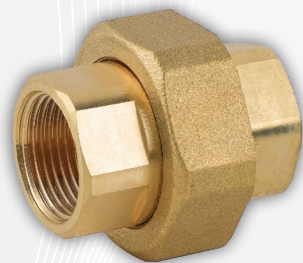

05894 RACCORDO DIRITTO 3 PZ FEMMINA/FEMMINA IN OTTONE GIALLO						
CODICE	VARIANTE	COD.PRODUTTORE	U.M.	M.V.	CF	LISTINO
0589402	1/2" + O-Ring		PZ	1	10	7,9040
0589404	3/4" + O-Ring		PZ	1	10	10,9288
0589406	1" + O-Ring		PZ	1	10	12,8440
0589408	1"1/4 + O-Ring		PZ	1	1	32,4900
0589412	2" + O-Ring		PZ	1	1	60,6480

Materiale: Ottone
Finitura: Ottone Giallo

05896 RACCORDO CURVO 3 PEZZI MASCHIO/FEMMINA IN OTTONE GIALLO						
CODICE	VARIANTE	COD.PRODUTTORE	U.M.	M.V.	CF	LISTINO
0589602	3/8" + O-Ring		PZ	1	10	6,5284
0589604	1/2" + O-Ring		PZ	1	10	4,4840
0589606	3/4" + O-Ring		PZ	1	10	7,2960
0589608	1" + O-Ring		PZ	1	10	11,5520
0589610	1"1/4 + O-Ring		PZ	1	1	20,4440

Materiale: Ottone
Finitura: Ottone Giallo

05898 RACCORDO DIRITTO 3 PEZZI MASCHIO/FEMMINA IN OTTONE GIALLO						
CODICE	VARIANTE	COD.PRODUTTORE	U.M.	M.V.	CF	LISTINO
0589804	1/2" + O-Ring		PZ	1	10	4,2237
0589806	3/4" + O-Ring		PZ	1	10	5,8482
0589808	1" + O-Ring		PZ	1	10	10,1802
0589810	1"1/4 + O-Ring		PZ	1	1	14,3838
0589812	1"1/2 + O-Ring		PZ	1	1	23,5296
0589814	2" + O-Ring		PZ	1	1	43,1680

Materiale: Ottone
Finitura: Ottone Giallo

05922 RACCORDO DIRITTO 3 PEZZI MASCHIO/FEMMINA CON SEDE PIANA E GUARNIZIONE IN OTTONE GIALLO						
CODICE	VARIANTE	COD.PRODUTTORE	U.M.	M.V.	CF	LISTINO
0592202	1/2"		PZ	1	10	3,9520
0592204	3/4"		PZ	1	10	6,1560
0592206	1"		PZ	1	10	10,5914
0592208	1"1/4		PZ	1	1	14,3838
0592210	1"1/2		PZ	1	1	23,5296
0592212	2"		PZ	1	1	44,9768