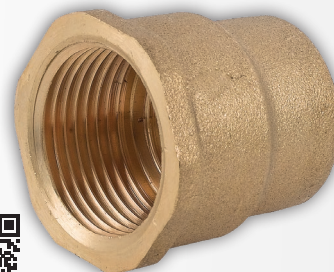

05900 MANICOTTO RIDOTTO FEMMINA/FEMMINA IN OTTONE GIALLO						
CODICE	VARIANTE	COD.PRODUTTORE	U.M.	M.V.	CF	LISTINO
0590004	1/2" x 3/8"		PZ	1	10	2,7360
0590006	3/4" x 1/2"		PZ	1	10	2,3134
0590008	1" x 1/2"		PZ	1	10	3,2224
0590010	1" x 3/4"		PZ	1	10	3,6039
0590016	1"1/4 x 3/4"		PZ	1	10	5,8976
0590018	1"1/4 x 1"		PZ	1	1	6,0952
0590020	1"1/2 x 1"		PZ	1	1	9,1200
0590022	2" x 1"		PZ	1	1	14,3184
0590012	2" x 1"1/4		PZ	1	10	15,5952
0590024	2" x 1"1/2		PZ	1	1	14,9872

Materiale: Ottone
Finitura: Ottone Giallo