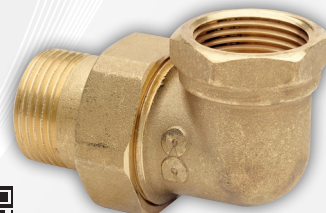

05894 RACCORDO DIRITTO 3 PZ FEMMINA/FEMMINA IN OTTONE GIALLO						
CODICE	VARIANTE	COD.PRODUTTORE	U.M.	M.V.	CF	LISTINO
0589402	1/2" + O-Ring		PZ	1	10	7,9040
0589404	3/4" + O-Ring		PZ	1	10	10,9288
0589406	1" + O-Ring		PZ	1	10	12,8440
0589408	1"1/4 + O-Ring		PZ	1	1	32,4900
0589412	2" + O-Ring		PZ	1	1	60,6480

Materiale: Ottone
Finitura: Ottone Giallo

05896 RACCORDO CURVO 3 PEZZI MASCHIO/FEMMINA IN OTTONE GIALLO						
CODICE	VARIANTE	COD.PRODUTTORE	U.M.	M.V.	CF	LISTINO
0589602	3/8" + O-Ring		PZ	1	10	6,5284
0589604	1/2" + O-Ring		PZ	1	10	4,4840
0589606	3/4" + O-Ring		PZ	1	10	7,2960
0589608	1" + O-Ring		PZ	1	10	11,5520
0589610	1"1/4 + O-Ring		PZ	1	1	20,4440

Materiale: Ottone
Finitura: Ottone Giallo

05898 RACCORDO DIRITTO 3 PEZZI MASCHIO/FEMMINA IN OTTONE GIALLO						
CODICE	VARIANTE	COD.PRODUTTORE	U.M.	M.V.	CF	LISTINO
0589804	1/2" + O-Ring		PZ	1	10	4,2237
0589806	3/4" + O-Ring		PZ	1	10	5,8482
0589808	1" + O-Ring		PZ	1	10	10,1802
0589810	1"1/4 + O-Ring		PZ	1	1	14,3838
0589812	1"1/2 + O-Ring		PZ	1	1	23,5296
0589814	2" + O-Ring		PZ	1	1	43,1680

Materiale: Ottone
Finitura: Ottone Giallo

05922 RACCORDO DIRITTO 3 PEZZI MASCHIO/FEMMINA CON SEDE PIANA E GUARNIZIONE IN OTTONE GIALLO						
CODICE	VARIANTE	COD.PRODUTTORE	U.M.	M.V.	CF	LISTINO
0592202	1/2"		PZ	1	10	3,9520
0592204	3/4"		PZ	1	10	6,1560
0592206	1"		PZ	1	10	10,5914
0592208	1"1/4		PZ	1	1	14,3838
0592210	1"1/2		PZ	1	1	23,5296
0592212	2"		PZ	1	1	44,9768