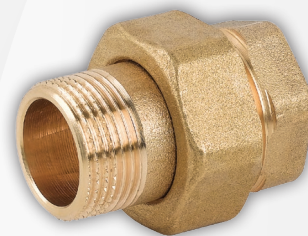

Materiale: Ottone
Finitura: Ottone Giallo

05896 RACCORDO CURVO 3 PEZZI MASCHIO/FEMMINA IN OTTONE GIALLO						
CODICE	VARIANTE	COD.PRODUTTORE	U.M.	M.V.	CF	LISTINO
0589602	3/8" + O-Ring		PZ	1	10	6,5284
0589604	1/2" + O-Ring		PZ	1	10	4,4840
0589606	3/4" + O-Ring		PZ	1	10	7,2960
0589608	1" + O-Ring		PZ	1	10	11,5520
0589610	1"1/4 + O-Ring		PZ	1	1	20,4440

Materiale: Ottone
Finitura: Ottone Giallo

05898 RACCORDO DIRITTO 3 PEZZI MASCHIO/FEMMINA IN OTTONE GIALLO						
CODICE	VARIANTE	COD.PRODUTTORE	U.M.	M.V.	CF	LISTINO
0589804	1/2" + O-Ring		PZ	1	10	4,2237
0589806	3/4" + O-Ring		PZ	1	10	5,8482
0589808	1" + O-Ring		PZ	1	10	10,1802
0589810	1"1/4 + O-Ring		PZ	1	1	14,3838
0589812	1"1/2 + O-Ring		PZ	1	1	23,5296
0589814	2" + O-Ring		PZ	1	1	43,1680

Materiale: Ottone
Finitura: Ottone Giallo

05922 RACCORDO DIRITTO 3 PEZZI MASCHIO/FEMMINA CON SEDE PIANA E GUARNIZIONE IN OTTONE GIALLO						
CODICE	VARIANTE	COD.PRODUTTORE	U.M.	M.V.	CF	LISTINO
0592202	1/2"		PZ	1	10	3,9520
0592204	3/4"		PZ	1	10	6,1560
0592206	1"		PZ	1	10	10,5914
0592208	1"1/4		PZ	1	1	14,3838
0592210	1"1/2		PZ	1	1	23,5296
0592212	2"		PZ	1	1	44,9768

Materiale: Ottone
Finitura: Ottone Giallo

05900 MANICOTTO RIDOTTO FEMMINA/FEMMINA IN OTTONE GIALLO						
CODICE	VARIANTE	COD.PRODUTTORE	U.M.	M.V.	CF	LISTINO
0590004	1/2" x 3/8"		PZ	1	10	2,7360
0590006	3/4" x 1/2"		PZ	1	10	2,3134
0590008	1" x 1/2"		PZ	1	10	3,2224
0590010	1" x 3/4"		PZ	1	10	3,6039
0590016	1"1/4 x 3/4"		PZ	1	10	5,8976
0590018	1"1/4 x 1"		PZ	1	1	6,0952
0590020	1"1/2 x 1"		PZ	1	1	9,1200
0590022	2" x 1"		PZ	1	1	14,3184
0590012	2" x 1"1/4		PZ	1	10	15,5952
0590024	2" x 1"1/2		PZ	1	1	14,9872