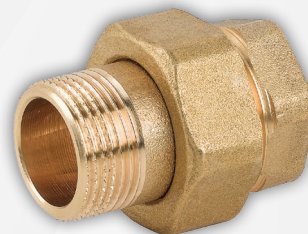

05894 RACCORDO DIRITTO 3 PZ FEMMINA/FEMMINA IN OTTONE GIALLO						
CODICE	VARIANTE	COD.PRODUTTORE	U.M.	M.V.	CF	LISTINO
0589402	1/2" + O-Ring		PZ	1	10	7,9040
0589404	3/4" + O-Ring		PZ	1	10	10,9288
0589406	1" + O-Ring		PZ	1	10	12,8440
0589408	1"1/4 + O-Ring		PZ	1	1	32,4900
0589412	2" + O-Ring		PZ	1	1	60,6480

Materiale: Ottone
Finitura: Ottone Giallo

05896 RACCORDO CURVO 3 PEZZI MASCHIO/FEMMINA IN OTTONE GIALLO						
CODICE	VARIANTE	COD.PRODUTTORE	U.M.	M.V.	CF	LISTINO
0589602	3/8" + O-Ring		PZ	1	10	6,5284
0589604	1/2" + O-Ring		PZ	1	10	4,4840
0589606	3/4" + O-Ring		PZ	1	10	7,2960
0589608	1" + O-Ring		PZ	1	10	11,5520
0589610	1"1/4 + O-Ring		PZ	1	1	20,4440

Materiale: Ottone
Finitura: Ottone Giallo

05898 RACCORDO DIRITTO 3 PEZZI MASCHIO/FEMMINA IN OTTONE GIALLO						
CODICE	VARIANTE	COD.PRODUTTORE	U.M.	M.V.	CF	LISTINO
0589804	1/2" + O-Ring		PZ	1	10	4,2237
0589806	3/4" + O-Ring		PZ	1	10	5,8482
0589808	1" + O-Ring		PZ	1	10	10,1802
0589810	1"1/4 + O-Ring		PZ	1	1	14,3838
0589812	1"1/2 + O-Ring		PZ	1	1	23,5296
0589814	2" + O-Ring		PZ	1	1	43,1680

Materiale: Ottone
Finitura: Ottone Giallo

05922 RACCORDO DIRITTO 3 PEZZI MASCHIO/FEMMINA CON SEDE PIANA E GUARNIZIONE IN OTTONE GIALLO						
CODICE	VARIANTE	COD.PRODUTTORE	U.M.	M.V.	CF	LISTINO
0592202	1/2"		PZ	1	10	3,9520
0592204	3/4"		PZ	1	10	6,1560
0592206	1"		PZ	1	10	10,5914
0592208	1"1/4		PZ	1	1	14,3838
0592210	1"1/2		PZ	1	1	23,5296
0592212	2"		PZ	1	1	44,9768