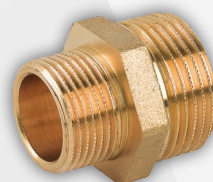

Materiale: Ottone
Finitura: Ottone Giallo

05904 NIPLES DOPPIO RIDOTTO MASCHIO/MASCHIO IN OTTONE GIALLO

CODICE	VARIANTE	COD.PROD.	U.M.	M.V.	CF	LISTINO
0590402	3/8" x 1/4"	PZ	1	10		1,3680
0590404	1/2" x 1/4"	PZ	1	10		1,4744
0590406	1/2" x 3/8"	PZ	1	10		1,2464
0590408	3/4" x 1/2"	PZ	1	10		1,7784
0590410	1" x 1/2"	PZ	1	10		3,2984
0590412	1" x 3/4"	PZ	1	10		3,1464
0590414	1"1/4 x 1/2"	PZ	1	10		4,9142
0590416	1"1/4 x 3/4"	PZ	1	10		5,1680
0590418	1"1/4 x 1"	PZ	1	10		4,9734
0590420	1"1/2 x 1"	PZ	1	10		7,2352
0590422	1"1/2 x 1"1/4	PZ	1	1		7,3082
0590424	2" x 1"	PZ	1	1		10,7084
0590426	2" x 1"1/4	PZ	1	1		11,0610
0590428	2" x 1"1/2	PZ	1	1		12,4290
0590430	2"1/2 x 2"	PZ	1	1		26,0695

Materiale: Ottone
Finitura: Ottone Giallo