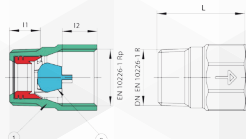

05973 VALVOLA DI RITEGNO UNIVERSALE PESANTE

CODICE	VARIANTE	COD.PROD.	U.M.	M.V.	CF	LISTINO
0597302	1/2"		PZ	1	20	
0597304	3/4"		PZ	1	12	
0597306	1"		PZ	1	8	
0597308	1"1/4		PZ	1	8	
0597310	1"1/2		PZ	1	6	
0597312	2"		PZ	1	5	
0597314	2"1/2		PZ	1	1	
0597316	3"		PZ	1	1	
0597318	4"		PZ	1	1	

A passaggio ridotto

05997 VALVOLA DI RITEGNO COMPATTA M/F

CODICE	VARIANTE	COD.PROD.	U.M.	M.V.	CF	LISTINO
0599702	1/2"		PZ	1	1	
0599704	3/4"		PZ	1	1	
0599706	1"		PZ	1	1	

Misura	DN	I1	I2	Ch	L
1/2"	15	13,5	15,5	25	35,5
3/4"	20	14,5	16,3	31	41,2
1"	25	16,8	19,1	38	49,5