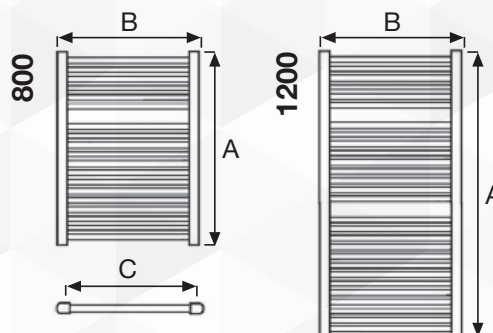

**07705** RADIATORE SCALDASALVIETTE MOD. SANREMO LIGHT  
BIANCO TREVISO

CODICE	VARIANTE	COD.PRODUTTORE	U.M.	M.V.	CF	LISTINO
0770502	800 x 400 Int. 350	382851	PZ	1	1	
0770504	800 x 450 Int. 400	383323	PZ	1	1	
0770506	800 x 500 Int. 450	382855	PZ	1	1	
0770508	1200 x 400 Int. 350	382853	PZ	1	1	
0770510	1200 x 450 Int. 400	383327	PZ	1	1	
0770512	1200 x 500 Int. 450	382857	PZ	1	1	

Corredati di valvola di sfiato ed elementi di fissaggio

**BIANCO**  
**DRITTO**  
diam. 22 mm

D = 47,5 mm > 67,5 mm  
E = 30 mm  
F = 62,5 mm > 82,5 mm

	dritto	curvo
<b>Materiale</b>	acciaio al carbonio	
<b>Tubi - Ø</b>	22x0,9	
<b>Collettori - mm</b>	30x40x1,2	
<b>Connessioni</b>	3x1/2' *	3x1/2' *
<b>Fissaggi a muro</b>	3	4
<b>Pressione max d'esercizio</b>	10 bar	
<b>Temperatura max d'esercizio</b>	90 °C	
<b>Verniciatura</b>	a polveri epossipoliestere	
<b>Imballo</b>	angolari in P.P. + scatola di cartone + nylon esterno	

\* attacco per la valvola di sfiato, incluso

Dotazione di serie: 1 kit di fissaggi a muro - 1 valvola di sfiato

A mm	B mm	C mm	W ΔT 50° C
800	400	350	241
800	450	400	390
800	500	450	282
1200	400	350	388
1200	450	400	532
1200	500	450	451