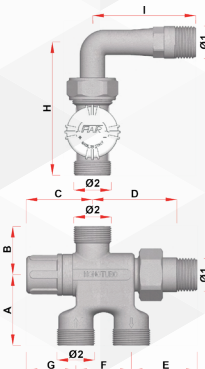

ART. 1440
CODICE Ø1 Ø2 A B C D E F G H I
1440 12 R12 24x19 45 31 42 53 42 35 31 85 67
Quote espresse in mm

Attacco 24 x 19

07744 ADATTATORE TUBO MULTISTRATO CON CALOTTA FAR

CODICE	VARIANTE	COD.PROD.	U.M.	M.V.	CF	LISTINO
0774402	14x2	6055 65193	PZ	1	500	
0774404	16x2	6055 58190	PZ	1	500	
0774406	16x2,25	6055 58200	PZ	1	500	
0774408	20x2	6055 80204	PZ	1	500	
0774410	20x2,25	6055 80192	PZ	1	500	
0774412	20x2,5	6055 80201	PZ	1	500