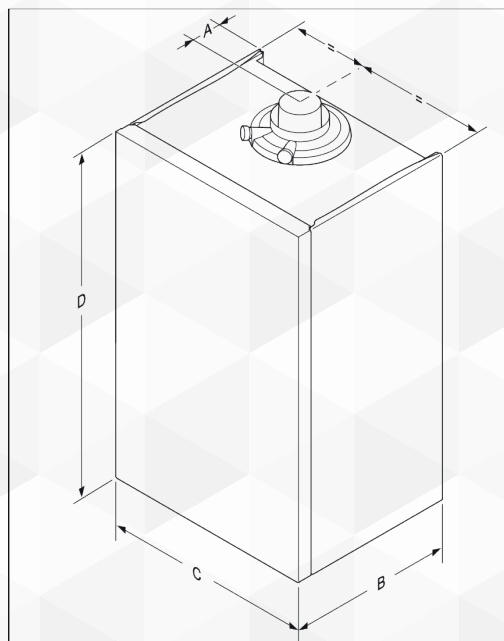

### Dati tecnici

ecoTEC exclusive	Unità	VMW35CS/1-7
Modelli Metano	Art. nr.	0010022015
Classe Energetica Erp Riscaldamento / Sanitario	-	A - A
Potenza riscaldamento min-max	kW	3,0- 30,0
Potenza sanitario min-max	kW	4,0- 34,1
Portata prelievo (ΔT = 30K)	l/min	16,5
Regolazione temperatura acs	°C	35-65
Altezza - Larghezza - Profondità	mm	720-440-382
Diametro allacciamento fumi	mm	60/100
Diametro possibili scarichi gas combustibili	mm	60/100 - 80/125 - 80/80 - 60/60
Connessioni gas-idrauliche	Poll.	1/2" - G3/4"

### Dimensioni

	A	B	C	D
VMW 35	125 mm	382 mm	440 mm	720 mm