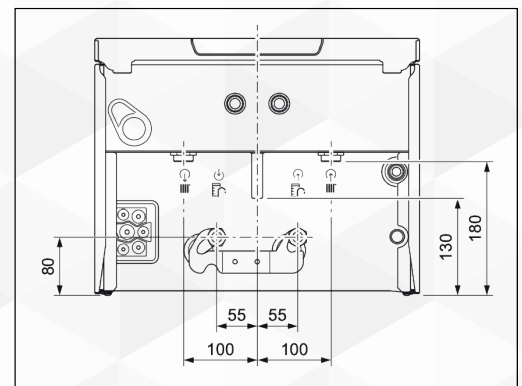

### Dati tecnici

ecoTEC exclusive	Unità	VMW35CS/1-7
Modelli Metano	Art. nr.	0010022015
Classe Energetica Erp Riscaldamento / Sanitario	-	A - A
Potenza riscaldamento min-max	kW	3,0- 30,0
Potenza sanitario min-max	kW	4,0- 34,1
Portata prelievo (ΔT = 30K)	l/min	16,5
Regolazione temperatura acs	°C	35-65
Altezza - Larghezza - Profondità	mm	720-440-382
Diametro allacciamento fumi	mm	60/100
Diametro possibili scarichi gas combustibili	mm	60/100 - 80/125 - 80/80 - 60/60
Connessioni gas-idrauliche	Poll.	1/2" - G3/4"

### Dimensioni

	A	B	C	D
VMW 35	125 mm	382 mm	440 mm	720 mm