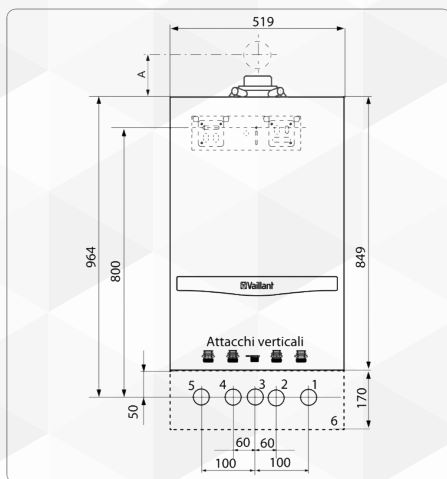

- 1 Mascherina per il supporto a parete
- 2 Manopola di regolazione
- 3 Tasti di selezione e accesso al menu
- 4 Display
- 5 Modo operativo
- 6 Temperatura ambiente impostata
- 7 Temperatura esterna

## ecoBALKON plus VMW (Montaggio su nuova dima)

Legenda e misure a muro:

- 1 Ritorno riscaldamento R 3/4"
- 2 Raccordo acqua fredda R 1/2"
- 3 Raccordo gas R 1/2"
- 4 Raccordo acqua calda R 1/2"
- 5 Andata riscaldamento R 3/4"
- 6 Copertura connessioni
- A Sdoppiatore: 140 mm; curva 60/100: 143 mm; curva 80/125: 155 mm; terminale antiventio: 95 mm