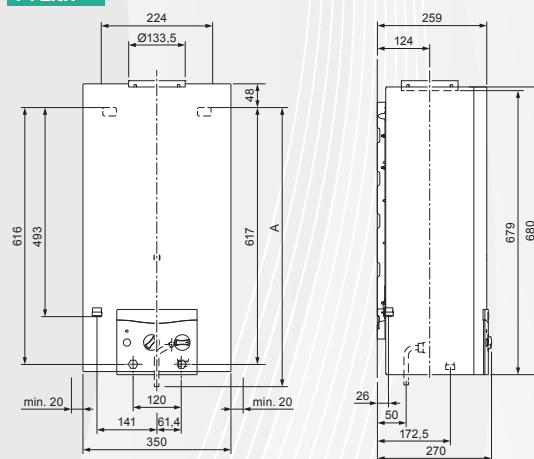

Semplicità

- Più livelli di potenza selezionabili
- Si comanda con solo due manopole

1 Tasto on/off 2 Regolazione potenza 3 Regolazione temperatura

Dati tecnici atmoMAG

atmoMAG	Unità	114/1 l	144/1 l
Modelli Metano	Art. nr.	0010022570	0010022572
Modelli Propano	Art. nr.	0010022571	0010022573
Classe Energetica Erp	-	A	A
Tipo di accensione	-	Batteria	Batteria
Potenza min-max	kW	7,6 - 18,1	9,7 - 23,1
Portata prelievo (DT 25K)	l/min	11	14
Altezza - Larghezza - Profondità	mm	580-310-255	680-350-270
Diametro allacciamento fumi	mm	110	130
Connessioni gas-idrauliche	Poll.	1/2" - G1/2"	1/2" - G1/2"

11 Litri

Altezza, quota A

	Italia
MAG mini 114/1 I(H-IT)	493 mm
MAG mini 114/1 I(P-IT)	493 mm
MAG 144/1 I(H-IT)	658 mm
MAG 144/1 I(P-IT)	658 mm

14 Litri

Scansiona il codice e scarica la scheda tecnica dettagliata