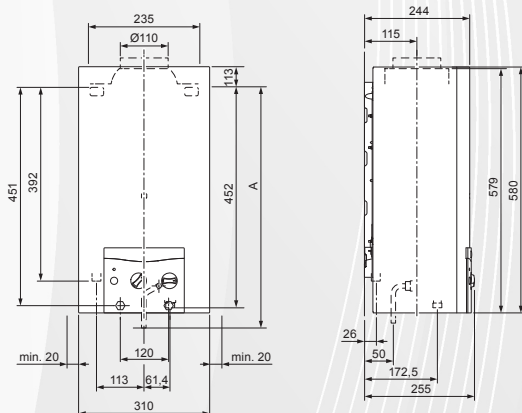

Semplicità

- Più livelli di potenza selezionabili
- Si comanda con solo due manopole

1 Tasto on/off 2 Regolazione potenza 3 Regolazione temperatura

Dati tecnici atmoMAG

atmoMAG	Unità	114/1 l	144/1 l
Modelli Metano	Art. nr.	0010022570	0010022572
Modelli Propano	Art. nr.	0010022571	0010022573
Classe Energetica Erp	-	A	A
Tipo di accensione	-	Batteria	Batteria
Potenza min-max	kW	7,6 - 18,1	9,7 - 23,1
Portata prelievo (DT 25K)	l/min	11	14
Altezza - Larghezza - Profondità	mm	580-310-255	680-350-270
Diametro allacciamento fumi	mm	110	130
Connessioni gas-idrauliche	Poll.	1/2" - G1/2"	1/2" - G1/2"

11 Litri

Altezza, quota A

	Italia
MAG mini 114/1 I(H-IT)	493 mm
MAG mini 114/1 I(P-IT)	493 mm
MAG 144/1 I(H-IT)	658 mm
MAG 144/1 I(P-IT)	658 mm

14 Litri

Scansiona il codice e scarica la scheda tecnica dettagliata