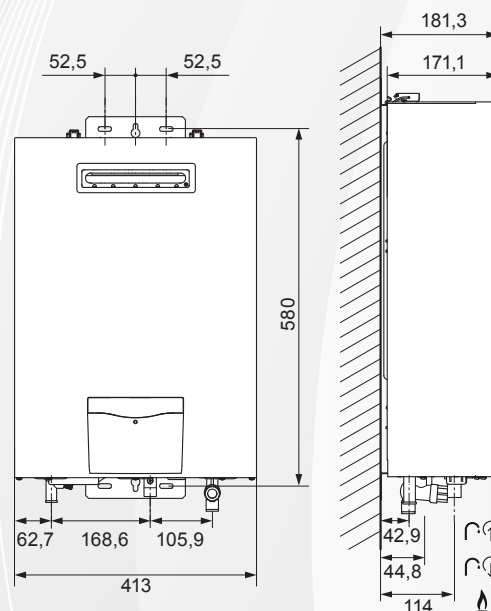

Scansiona il codice e scarica la scheda tecnica dettagliata

Dati tecnici turboMAG plus

outsideMAG	Unità	128/1 - 5 RT	158/1 - 5 RT	178/1 - 5 RT
Modelli Metano	Art. nr.	0010022465	0010022467	0010022469
Modelli Propano	Art. nr.	0010022466	0010022468	0010022470
Classe Energetica Erp	-	A	A	A
Potenza min-max	kW	4,6- 23,3	5,6- 29,1	6,0- 33,0
Portata prelievo (DT 25K)	l/min	12	15	17
Regolazione temperatura acs	°C	38-60	38-60	38-60
Altezza - Larghezza - Profondità	mm	580-413-181	580-413-181	580-413-181
Connessioni gas-idrauliche	Poll.	1/2" - G1/2"	1/2" - G1/2"	1/2" - G1/2"