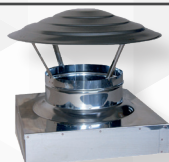

In acciaio Inox

08830 FUMAIOLO A CAPPELLO 'CINESE' QUADRO

CODICE	VARIANTE	COD.PROD.	U.M.	M.V.	CF	LISTINO
0883002	200 x 200 mm		PZ	1	1	
0883004	220 x 220 mm		PZ	1	1	
0883006	250 x 250 mm		PZ	1	1	
0883008	270 x 270 mm		PZ	1	1	
0883010	300 x 300 mm		PZ	1	1	
0883012	320 x 320 mm		PZ	1	1	
0883014	370 x 370 mm		PZ	1	1	
0883016	420 x 420 mm		PZ	1	1