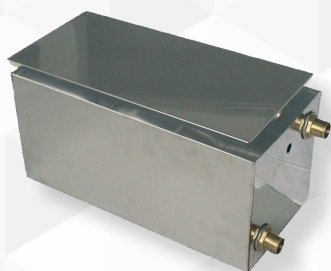

09080 VASO DI ESPANSIONE ZINCATO

CODICE	VARIANTE	COD.PRODUTTORE	U.M.	M.V.	CF	LISTINO
0908002	lt 30		PZ	1	1	
0908004	lt 50		PZ	1	1	

Dimensioni: LT. 30: H. 270 x L. 460- P. 270
 LT. 50: H. 450 x L. 460 x P. 270- Raccordi esclusi
 Completo di coperchio

09082 VASO DI ESPANSIONE JOLLY

CODICE	VARIANTE	COD.PRODUTTORE	U.M.	M.V.	CF	LISTINO
09082	lt 30		PZ	1	1	

Plastica termoresistente H: 290- L: 440- P: 270 Raccordi esclusi

09084 VASO DI ESPANSIONE ACCIAIO INOX

CODICE	VARIANTE	COD.PRODUTTORE	U.M.	M.V.	CF	LISTINO
09084	Lt 30		PZ	1	1	

H: 290- L: 500- P: 240- Raccordi esclusi.
 Completo di Coperchio