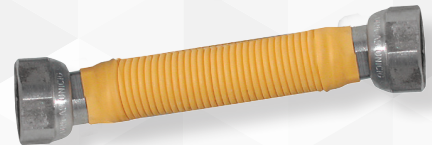

09306 FLESSIBILE GAS INOX RIVESTITO F/F

CODICE	VARIANTE	COD.PRODUTTORE	U.M.	M.V.	CF	LISTINO
0930602	1/2" - 220-420 mm		PZ	1	1	
0930604	3/4" - 220-420 mm		PZ	1	1