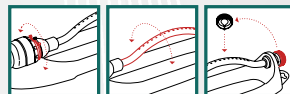

09926 BAGNAFIORI CON INNESTO A SCATTO

CODICE	VARIANTE	COD.PRODUTTORE	U.M.	M.V.	CF	LISTINO
09926	30 l/min a 4 bar	5430	PZ	1	1	7,6000

Produce un getto sottile e soffice ideale per fiori delicati. Disco microforato ispezionabile per consentire la pulizia interna. Portata massima 30 l/min a 4 bar.

09942 IRRIGATORE OSCILLANTE COMET

CODICE	VARIANTE	COD.PRODUTTORE	U.M.	M.V.	CF	LISTINO
09942	13x17 m	5666	PZ	1	1	47,0820

Irroratore oscillante a regolazione continua dell'arco di irrorazione da 20° a 100°. Silenziosissimo, offre diverse possibilità di irrogazione, ideale per coprire uniformemente sia piccole che grandi aree a sezione rettangolare. Braccio oscillante in metallo con 16 getti. Portata max 16 l/min. Dotato di spillo per pulizia dei fori. **Copertura 220 mq, 13x17 mt.**

Irroratore oscillante a regolazione continua dell'arco di irrorazione da 20° a 100°. Silenziosissimo, offre diverse possibilità di irrigazione, ideale per coprire uniformemente sia piccole che grandi aree a sezione rettangolare.