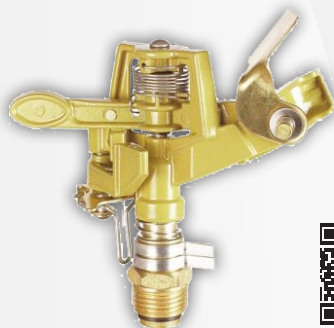

09928 IRRIGATORE PULSANTE SPIT 1

CODICE	VARIANTE	COD.PRODUTTORE	U.M.	M.V.	CF	LISTINO
09928	su puntale - r. 12 mt	5624	PZ	1	1	29,4120

Irrigatore pulsante a settore, ideale per le grandi superfici, versione su puntale. Dispositivo rompigitto per la distribuzione uniforme dell'acqua. Angolo di irrigazione da 15° a 360°. Base in PP di notevole stabilità. Portata massima 15 l/min. Copertura 450 mq, raggio di azione 12 mt.

09930 IRRIGATORE PULSANTE SPIT 3

CODICE	VARIANTE	COD.PRODUTTORE	U.M.	M.V.	CF	LISTINO
09930	r. 12 mt.	5630	PZ	1	1	62,9280

Irrigatore Pulsante a settore, ideale per le grandi superfici. Dispositivo rompigitto per la distribuzione uniforme dell'acqua. Angolo di irrigazione da 15° a 360°. Treppiede in alluminio appesantito. Portata massima 15 l/min. Altezza di lavoro 40 cm, in alluminio. Copertura 450 mq, con raggio di azione 12 mt.

09932 TESTA IRRIGATORE PULSANTE SPIT

CODICE	VARIANTE	COD.PRODUTTORE	U.M.	M.V.	CF	LISTINO
09932	r. 12 mt.	7205	PZ	1	1	6,9160

Testina di ricambio Irrigatore Pulsante a settore, in plastica. Dispositivo rompigitto per la distribuzione uniforme dell'acqua. Angolo di irrigazione da 15° a 360°. Portata massima 15 l/min. Copertura 450 mq con raggio di 12 mt.

09934 TESTA IRRIGATORE PULSANTE SPIT METAL

CODICE	VARIANTE	COD.PRODUTTORE	U.M.	M.V.	CF	LISTINO
09934	r. 13 mt.	7206	PZ	1	1	23,2560

Testina di ricambio irrigatore pulsante a settore, in metallo ideale per grandi superfici. Dispositivo rompigitto per la distribuzione uniforme dell'acqua. Angolo di irrigazione da 15° a 360°. Portata massima 16 l/min. Copertura 500 mq con raggio di 13 mt.