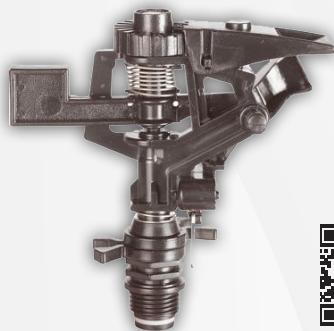

09928 IRRIGATORE PULSANTE SPIT 1

CODICE	VARIANTE	COD.PRODUTTORE	U.M.	M.V.	CF	LISTINO
09928	su puntale - r. 12 mt	5624	PZ	1	1	29,4120

Irrigatore pulsante a settore, ideale per le grandi superfici, versione su puntale. Dispositivo rompigitto per la distribuzione uniforme dell'acqua. Angolo di irrigazione da 15° a 360°. Base in PP di notevole stabilità. Portata massima 15 l/min. Copertura 450 mq, raggio di azione 12 mt.

09930 IRRIGATORE PULSANTE SPIT 3

CODICE	VARIANTE	COD.PRODUTTORE	U.M.	M.V.	CF	LISTINO
09930	r. 12 mt.	5630	PZ	1	1	62,9280

Irrigatore Pulsante a settore, ideale per le grandi superfici. Dispositivo rompigitto per la distribuzione uniforme dell'acqua. Angolo di irrigazione da 15° a 360°. Treppiede in alluminio appesantito. Portata massima 15 l/min. Altezza di lavoro 40 cm, in alluminio. Copertura 450 mq, con raggio di azione 12 mt.

09932 TESTA IRRIGATORE PULSANTE SPIT

CODICE	VARIANTE	COD.PRODUTTORE	U.M.	M.V.	CF	LISTINO
09932	r. 12 mt.	7205	PZ	1	1	6,9160

Testina di ricambio Irrigatore Pulsante a settore, in plastica. Dispositivo rompigitto per la distribuzione uniforme dell'acqua. Angolo di irrigazione da 15° a 360°. Portata massima 15 l/min. Copertura 450 mq con raggio di 12 mt.

09934 TESTA IRRIGATORE PULSANTE SPIT METAL

CODICE	VARIANTE	COD.PRODUTTORE	U.M.	M.V.	CF	LISTINO
09934	r. 13 mt.	7206	PZ	1	1	23,2560

Testina di ricambio irrigatore pulsante a settore, in metallo ideale per grandi superfici. Dispositivo rompigitto per la distribuzione uniforme dell'acqua. Angolo di irrigazione da 15° a 360°. Portata massima 16 l/min. Copertura 500 mq con raggio di 13 mt.