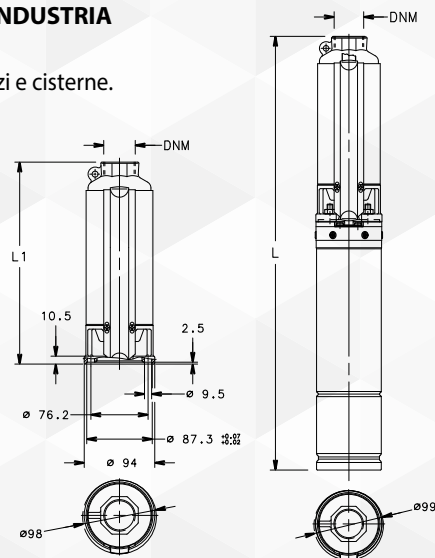

4GS blocco mandata 1"1/4. Corpo pompa e motore separati.  
Gli articoli 1063606 e 1063608 sono disponibili fino ad esaurimento scorte.

#### POMPA

- Portate :  
fino a 21 m<sup>3</sup>/h a 2900 min<sup>-1</sup>.
- Prevalenze :  
fino a 340 m a 2900 min<sup>-1</sup>.
- Diametro d'ingombro massimo dell'elettropompa (incluso il copricavo): 99 mm.
- Massima profondità di immersione:  
150 m (con 4OS).

ELETTRO POMPA TIPO *	NUMERO STADI	DNM	DIMENSIONI (mm)		PESO POMPA kg	PESO ELETTRO POMPA kg
			L1	L		
4GS07M-4OS	9	Rp 1 1/4	352	730	3,5	12,8
4GS11M-4OS	14	Rp 1 1/4	460	873	4,6	15,8
4GS15M-4OS	19	Rp 1 1/4	568	1016	5,7	18,5