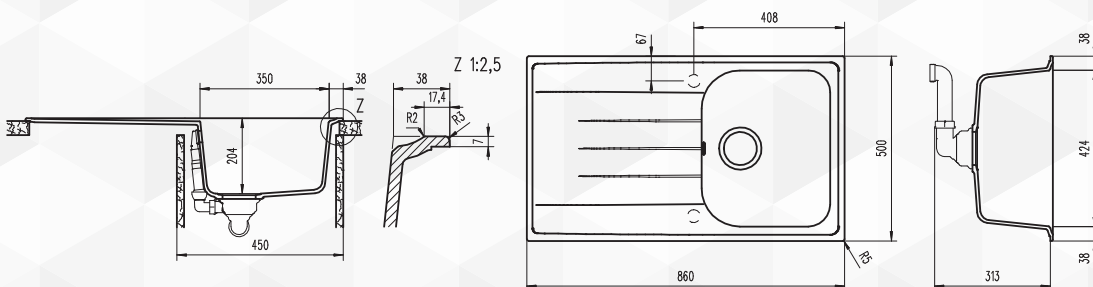

**11820** LAVELLO SINTETICO 1 VASCA INCASSO "LITHOS"

CODICE	VARIANTE	COD.PRODUTTORE	U.M.	M.V.	CF	LISTINO
1182002	Bianco Alpina 07 - 86 x 50 cm		PZ	1	1	
1182004	Avena 58 - 86 x 50 cm		PZ	1	1	

Completo di piletta Ø114 manuale senza guarnizione e sifone con troppo pieno. Foro Ø90.  
Montabile in entrambi i versi, grazie alla doppia predisposizione fori.

**11822** LAVELLO SINTETICO 2 VASCHE INCASSO "LITHOS"

CODICE	VARIANTE	COD.PRODUTTORE	U.M.	M.V.	CF	LISTINO
1182202	Bianco Alpina 07 - 86 x 50 cm		PZ	1	1	
1182204	Avena 58 - 86 x 50 cm		PZ	1	1	

Completo di piletta Ø114 manuale senza guarnizione e sifone con troppo pieno. Foro Ø90.

**11824** LAVELLO SINTETICO 2 VASCHE CON GOCCIOLATOIO INCASSO "LITHOS"

CODICE	VARIANTE	COD.PRODUTTORE	U.M.	M.V.	CF	LISTINO
1182402	Bianco Alpina 07 - 1160 x 50 cm		PZ	1	1	
1182404	Avena 58 - 1160 x 50 cm		PZ	1	1	

Completo di piletta Ø114 manuale senza guarnizione e sifone con troppo pieno. Foro Ø90.  
Montabile in entrambi i versi, grazie alla doppia predisposizione fori.