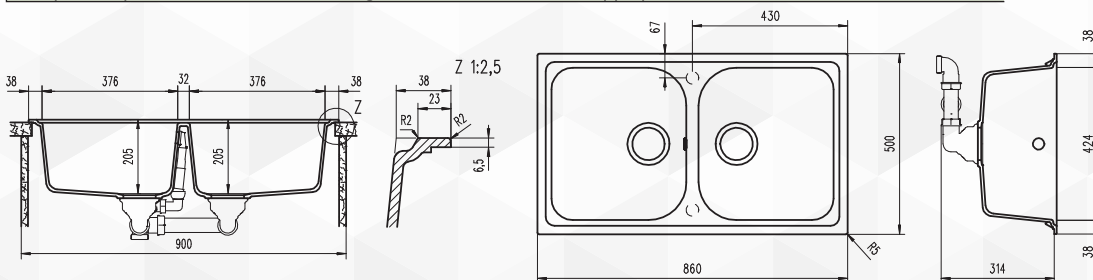

**11820** LAVELLO SINTETICO 1 VASCA INCASSO "LITHOS"

CODICE	VARIANTE	COD.PRODUTTORE	U.M.	M.V.	CF	LISTINO
1182002	Bianco Alpina 07 - 86 x 50 cm		PZ	1	1	
1182004	Avena 58 - 86 x 50 cm		PZ	1	1	

Completo di piletta Ø114 manuale senza guarnizione e sifone con troppo pieno. Foro Ø90.  
Montabile in entrambi i versi, grazie alla doppia predisposizione fori.

**11822** LAVELLO SINTETICO 2 VASCHE INCASSO "LITHOS"

CODICE	VARIANTE	COD.PRODUTTORE	U.M.	M.V.	CF	LISTINO
1182202	Bianco Alpina 07 - 86 x 50 cm		PZ	1	1	
1182204	Avena 58 - 86 x 50 cm		PZ	1	1	

Completo di piletta Ø114 manuale senza guarnizione e sifone con troppo pieno. Foro Ø90.

**11824** LAVELLO SINTETICO 2 VASCHE CON GOCCIOLATOIO INCASSO "LITHOS"

CODICE	VARIANTE	COD.PRODUTTORE	U.M.	M.V.	CF	LISTINO
1182402	Bianco Alpina 07 - 1160 x 50 cm		PZ	1	1	
1182404	Avena 58 - 1160 x 50 cm		PZ	1	1	

Completo di piletta Ø114 manuale senza guarnizione e sifone con troppo pieno. Foro Ø90.  
Montabile in entrambi i versi, grazie alla doppia predisposizione fori.