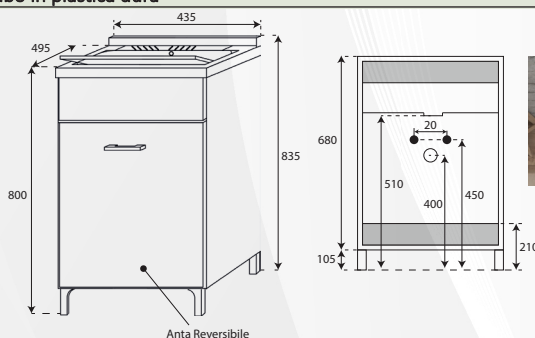

MOBILE LAVATOIO AD 1 ANTA ROVERE FUMO

CODICE	VARIANTE	COD.PRODUTTORE	U.M.	M.V.	CF	LISTINO
1182602	L.45 x P.50 x H.83 cm	4297	PZ	1	1	202,1600

Bordi in ABS, piedini regolabili cromati, maniglie in ABS cromate.
Lavabo in plastica dura

Misure Espresse in mm