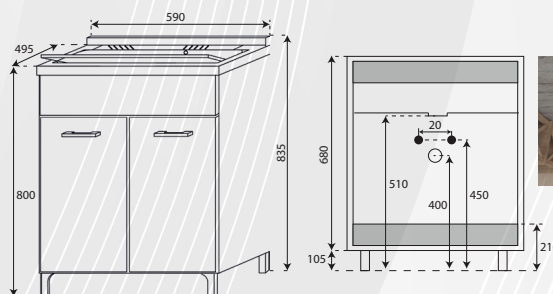

MOBILE LAVATOIO A 2 ANTE ROVERE GRIGIO

CODICE	VARIANTE	COD.PRODUTTORE	U.M.	M.V.	CF	LISTINO
1183660	L.60 x P.50 x H.83 cm	4499	PZ	1	1	202,1600

Bordi in ABS, piedini regolabili cromati, maniglie in ABS cromate.
Lavabo in plastica dura.