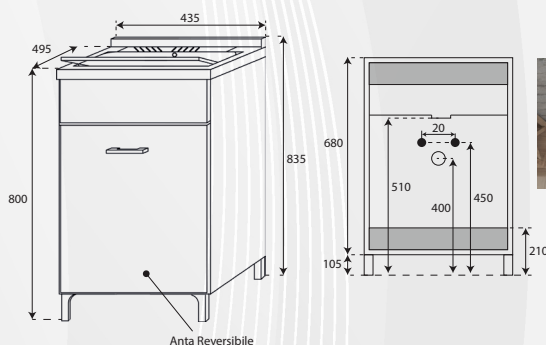

MOBILE LAVATOIO AD 1 ANTA ROVERE GRIGIO

CODICE	VARIANTE	COD.PRODUTTORE	U.M.	M.V.	CF	LISTINO
1183445	L.45 x P.50 x H.83 cm	4497	PZ	1	1	202,1600

Bordi in ABS, piedini regolabili cromati, maniglie in ABS cromate. Lavabo in plastica dura.

Misure Espresse in mm