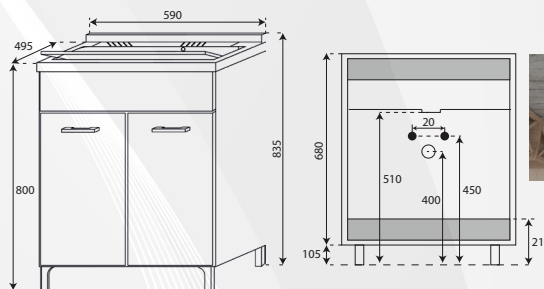

MOBILE LAVATOIO A 2 ANTE ROVERE FUMO

CODICE	VARIANTE	COD.PRODUTTORE	U.M.	M.V.	CF	LISTINO
1182802	L.60 x P.50 x H.83 cm	4299	PZ	1	1	202,1600

Bordi in ABS, piedini regolabili cromati, maniglie in ABS cromate.
Lavabo in plastica dura

Misure Espresse in mm