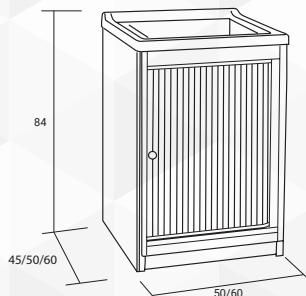

Mobile lavatoio comodo e salvaspazio. Ideale per arredare con stile il bagno o la lavanderia. Ideale per uso Interno. Struttura in ABS estruso da 20 mm. Apertura a serranda orizzontale da Sinistra verso Destra. Piedini regolabili. Maniglia a pomello. Completo di lavabo BLP in resina con bordo Basso, Sifone, Piletta e Asse in Resina Bianco.

NOVITÀ

LINEA CAPRI

APERTURA A SERRANDINA

MOBILE LAVATOIO

- FINITURA: Bianco
- Ideale per uso esterno ed interno
- Struttura in PVC estruso da 20 mm
- Maniglia con pomello
- Piedini regolabili
- Apertura a serranda orizzontale (sifone e asse lavaggio inclusi)
- Prodotto facile da montare grazie al premontaggio
- Tempi di assemblaggio: 45 minuti

VASCHE IN RESINA

Area utile per l'uscita degli scarichi e degli allacci dalla parete

11926 MOBILE LAVATOIO "LIMPIO"

CODICE	VARIANTE	COD.PRODUTTORE	U.M.	M.V.	CF	LISTINO
11926	L.50 x P.50 x H.77	07.08.05.90.50	PZ	1	1	