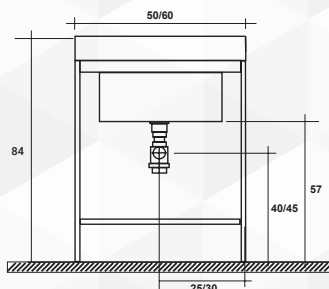

Mobile lavatoio comodo e salvaspazio. Ideale per arredare con stile il bagno o la lavanderia. Ideale per uso Interno. Struttura in ABS estruso da 20 mm. Apertura a serranda orizzontale da Sinistra verso Destra. Piedini regolabili. Maniglia a pomello. Completo di lavabo BLP in resina con bordo Basso, Sifone, Piletta e Asse in Resina Bianco.

NOVITÀ

LINEA CAPRI

APERTURA A SERRANDINA

MOBILE LAVATOIO

- FINITURA: Bianco
- Ideale per uso esterno ed interno
- Struttura in PVC estruso da 20 mm
- Maniglia con pomello
- Piedini regolabili
- Apertura a serranda orizzontale (sifone e asse lavaggio inclusi)
- Prodotto facile da montare grazie al premontaggio
- Tempi di assemblaggio: 45 minuti

VASCHE IN RESINA

Area utile per l'uscita degli scarichi e degli allacci dalla parete

11926 MOBILE LAVATOIO "LIMPIO"

CODICE	VARIANTE	COD.PRODUTTORE	U.M.	M.V.	CF	LISTINO
11926	L.50 x P.50 x H.77	07.08.05.90.50	PZ	1	1	