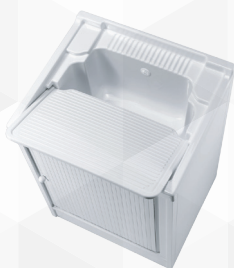

11906 MOBILE LAVATOIO "CAPRI" A SERRANDA

CODICE	VARIANTE	COD.PRODUTTORE	U.M.	M.V.	CF	LISTINO
1190602	45 x 50 cm		PZ	1	1	
1190604	50 x 50 cm		PZ	1	1	
1190606	60 x 50 cm		PZ	1	1	
1190608	60 x 60 cm		PZ	1	1	

Mobile lavatoio comodo e salvaspazio. Ideale per arredare con stile il bagno o la lavanderia. Ideale per uso Interno. Struttura in ABS estruso da 20 mm. Apertura a serranda orizzontale da Sinistra verso Destra. Piedini regolabili. Maniglia a pomello. Completo di lavabo BLP in resina con bordo Basso, Sifone, Piletta e Asse in Resina Bianco.

NOVITÀ

LINEA CAPRI

APERTURA A SERRANDINA

MOBILE LAVATOIO

- FINITURA: Bianco
- Ideale per uso esterno ed interno
- Struttura in PVC estruso da 20 mm
- Maniglia con pomello
- Piedini regolabili
- Apertura a serranda orizzontale (sifone e asse lavaggio inclusi)
- Prodotto facile da montare grazie al premontaggio
- Tempi di assemblaggio: 45 minuti

Materiale: Polipropilene additivato con cariche minerali
 Montaggio veloce senza alcun utilizzo di utensili. Facilità di pulizia con utilizzo di prodotti di uso domestico.
 Fornito già assemblato e dotato di vasca, asse e sifone standard con doppia uscita.
 Resistente agli agenti atmosferici. Materiale interamente riciclabile