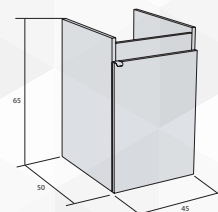

garofalo
SEMPLICI USI GARIBOLDI

11908 MOBILE LAVATOIO SOSPESO "PERLA"

CODICE	VARIANTE	COD.PRODUTTORE	U.M.	M.V.	CF	LISTINO
1190802	1 Anta - 45x50 cm			1	1	
1190804	2 Ante - 60x50 cm			1	1	

Mobile lavatoio in Legno Nobilitato finitura Olmo Perla, dal Design elegante, ideale per arredare con stile il bagno o la lavanderia. Ideale per uso interno.

Maniglie a ponte Cromate. Per la linea ad 1 anta: apertura anta da Sx verso Dx (Apertura con mano destra), mentre per la linea a doppia anta, apertura classica centrale. Completo di lavabo BLP Bianco in resina con bordo Basso, Sifone, Piletta e Asse in Legno e Kit attaccaglie.

Fornito smontato. Facile da assemblare.

NOVITÀ

PERLA/ PERLA PLUS SOSPESO

MOBILE LAVATOIO SOSPESO 45x50

- FINITURA: Bianco / Olmo Perla
- Ideale per uso interno
- Pannelli in legno nobilitato da 18 mm
- Materiale mediamente waterproof
- Maniglie cromate
- 1 Anta con cerniere metalliche
- Sifone (e asse lavaggio solo nella versione PERLA) incluso
- Attaccaglie incluse per fissaggio a muro
- Prodotto facile da montare grazie al premontaggio
- Tempi di assemblaggio: 45 minuti
- Dimensioni: 45x50x65 h cm

MOBILE LAVATOIO SOSPESO 60x50

- FINITURA: Bianco / Olmo Perla
- Ideale per uso interno
- Pannelli in legno nobilitato da 18 mm
- Materiale mediamente waterproof
- Maniglie cromate
- 2 Ante con cerniere metalliche
- Sifone (e asse lavaggio solo nella versione PERLA) incluso
- Attaccaglie incluse per fissaggio a muro
- Prodotto facile da montare grazie al premontaggio
- Tempi di assemblaggio: 45 minuti
- Dimensioni: 60x50x65 h cm

MADE IN ITALY

2 ANNI DI GARANZIA

bplast

garofalo
SEMPLICI USI GARIBOLDI

11910 MOBILE LAVATOIO SOSPESO "PERLA PLUS"

CODICE	VARIANTE	COD.PRODUTTORE	U.M.	M.V.	CF	LISTINO
1191002	2 ante - 60x50 cm		PZ	1	1