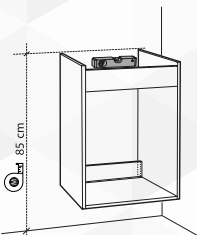

MOBILE LAVATOIO SOSPESO 60x50

- FINITURA: Bianco / Olmo Perla
- Ideale per uso interno
- Pannelli in legno nobilitato da 18 mm
- Materiale mediamente waterproof
- Maniglie cromate
- 2 Ante con cerniere metalliche
- Sifone (e asse lavaggio solo nella versione PERLA) incluso
- Attaccaglie incluse per fissaggio a muro
- Prodotto facile da montare grazie al premontaggio
- Tempi di assemblaggio: 45 minuti
- Dimensioni: 60x50x65 h cm

MADE IN ITALY

2 ANNI DI GARANZIA

bplast

garofalo
SEMPLICI USI GARIBOLDI

11910 MOBILE LAVATOIO SOSPESO "PERLA PLUS"

CODICE	VARIANTE	COD.PRODUTTORE	U.M.	M.V.	CF	LISTINO
1191002	2 ante - 60x50 cm		PZ	1	1	

Mobile lavatoio in Legno Nobilitato finitura Olmo Perla, dal Design elegante, ideale per arredare con stile il bagno o la lavanderia. Ideale per uso interno.

Maniglie a ponte Cromate. Apertura classica centrale.

Completo di lavabo AXIS Bianco in resina con bordo Alto, Sifone, Piletta e Kit attaccaglie.

Fornito smontato. Facile da assemblare.