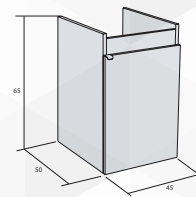

garofalo
SEMPLICI USI GARIBOLDI

11908 MOBILE LAVATOIO SOSPESO "PERLA"

CODICE	VARIANTE	COD.PRODUTTORE	U.M.	M.V.	CF	LISTINO
1190802	1 Anta - 45x50 cm			1	1	
1190804	2 Ante - 60x50 cm			1	1	

Mobile lavatoio in Legno Nobilitato finitura Olmo Perla, dal Design elegante, ideale per arredare con stile il bagno o la lavanderia. Ideale per uso interno.

Maniglie a ponte Cromate. Per la linea ad 1 anta: apertura anta da Sx verso Dx (Apertura con mano destra), mentre per la linea a doppia anta, apertura classica centrale. Completo di lavabo BLP Bianco in resina con bordo Basso, Sifone, Piletta e Asse in Legno e Kit attaccaglie.

Fornito smontato. Facile da assemblare.

NOVITÀ

PERLA/ PERLA PLUS SOSPESO

MOBILE LAVATOIO SOSPESO 45x50

- FINITURA: Bianco / Olmo Perla
- Ideale per uso interno
- Pannelli in legno nobilitato da 18 mm
- Materiale mediamente waterproof
- Maniglie cromate
- 1 Anta con cerniere metalliche
- Sifone (e asse lavaggio solo nella versione PERLA) incluso
- Attaccaglie incluse per fissaggio a muro
- Prodotto facile da montare grazie al premontaggio
- Tempi di assemblaggio: 45 minuti
- Dimensioni: 45x50x65 h cm

MOBILE LAVATOIO SOSPESO 60x50

- FINITURA: Bianco / Olmo Perla
- Ideale per uso interno
- Pannelli in legno nobilitato da 18 mm
- Materiale mediamente waterproof
- Maniglie cromate
- 2 Ante con cerniere metalliche
- Sifone (e asse lavaggio solo nella versione PERLA) incluso
- Attaccaglie incluse per fissaggio a muro
- Prodotto facile da montare grazie al premontaggio
- Tempi di assemblaggio: 45 minuti
- Dimensioni: 60x50x65 h cm

MADE IN ITALY

2 ANNI DI GARANZIA

bplast

garofalo
SEMPLICI USI GARIBOLDI

11910 MOBILE LAVATOIO SOSPESO "PERLA PLUS"

CODICE	VARIANTE	COD.PRODUTTORE	U.M.	M.V.	CF	LISTINO
1191002	2 ante - 60x50 cm		PZ	1	1