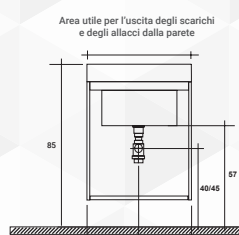

MOBILE LAVATOIO SOSPESO 60x50

- FINITURA: Bianco / Olmo Perla
- Ideale per uso interno
- Pannelli in legno nobilitato da 18 mm
- Materiale mediamente waterproof
- Maniglie cromate
- 2 Ante con cerniere metalliche
- Sifone (e asse lavaggio solo nella versione PERLA) incluso
- Attaccaglie incluse per fissaggio a muro
- Prodotto facile da montare grazie al premontaggio
- Tempi di assemblaggio: 45 minuti
- Dimensioni: 60x50x65 h cm

MADE IN ITALY

2 ANNI DI GARANZIA

bplast

garofalo
SEMPLICI USI GARIBOLDI

11910 MOBILE LAVATOIO SOSPESO "PERLA PLUS"

CODICE	VARIANTE	COD.PRODUTTORE	U.M.	M.V.	CF	LISTINO
1191002	2 ante - 60x50 cm		PZ	1	1	

Mobile lavatoio in Legno Nobilitato finitura Olmo Perla, dal Design elegante, ideale per arredare con stile il bagno o la lavanderia. Ideale per uso interno.

Maniglie a ponte Cromate. Apertura classica centrale.

Completo di lavabo AXIS Bianco in resina con bordo Alto, Sifone, Piletta e Kit attaccaglie.

Fornito smontato. Facile da assemblare.