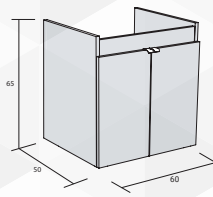

MOBILE LAVATOIO SOSPESO 60x50

- FINITURA: Bianco / Olmo Perla
- Ideale per uso interno
- Pannelli in legno nobilitato da 18 mm
- Materiale mediamente waterproof
- Maniglie cromate
- 2 Ante con cerniere metalliche
- Sifone (e asse lavaggio solo nella versione PERLA) incluso
- Attaccaglie incluse per fissaggio a muro
- Prodotto facile da montare grazie al premontaggio
- Tempi di assemblaggio: 45 minuti
- Dimensioni: 60x50x65 h cm

MADE IN ITALY

2 ANNI DI GARANZIA

bplast

garofalo
SEMPLICI USI GARIBOLDI

11910 MOBILE LAVATOIO SOSPESO "PERLA PLUS"

CODICE	VARIANTE	COD.PRODUTTORE	U.M.	M.V.	CF	LISTINO
1191002	2 ante - 60x50 cm		PZ	1	1	

Mobile lavatoio in Legno Nobilitato finitura Olmo Perla, dal Design elegante, ideale per arredare con stile il bagno o la lavanderia. Ideale per uso interno.

Maniglie a ponte Cromate. Apertura classica centrale.

Completo di lavabo AXIS Bianco in resina con bordo Alto, Sifone, Piletta e Kit attaccaglie.

Fornito smontato. Facile da assemblare.