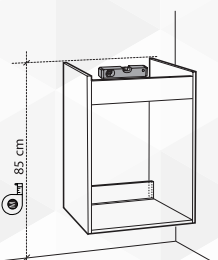

MOBILE LAVATOIO SOSPESO 60x50

- FINITURA: Bianco / Olmo Perla
- Ideale per uso interno
- Pannelli in legno nobilitato da 18 mm
- Materiale mediamente waterproof
- Maniglie cromate
- 2 Ante con cerniere metalliche
- Sifone (e asse lavaggio solo nella versione PERLA) incluso
- Attaccaglie incluse per fissaggio a muro
- Prodotto facile da montare grazie al premontaggio
- Tempi di assemblaggio: 45 minuti
- Dimensioni: 60x50x65 h cm