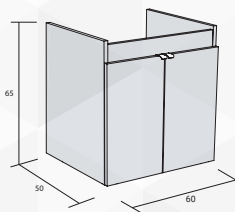

MOBILE LAVATOIO SOSPESO 60x50

- FINITURA: Bianco / Olmo Perla
- Ideale per uso interno
- Pannelli in legno nobilitato da 18 mm
- Materiale mediamente waterproof
- Maniglie cromate
- 2 Ante con cerniere metalliche
- Sifone (e asse lavaggio solo nella versione PERLA) incluso
- Attaccaglie incluse per fissaggio a muro
- Prodotto facile da montare grazie al premontaggio
- Tempi di assemblaggio: 45 minuti
- Dimensioni: 60x50x65 h cm