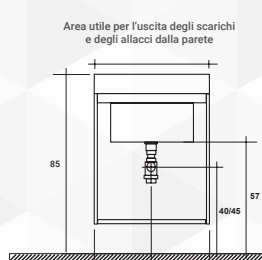

MOBILE LAVATOIO SOSPESO 60x50

- FINITURA: Bianco / Olmo Perla
- Ideale per uso interno
- Pannelli in legno nobilitato da 18 mm
- Materiale mediamente waterproof
- Maniglie cromate
- 2 Ante con cerniere metalliche
- Sifone (e asse lavaggio solo nella versione PERLA) incluso
- Attaccaglie incluse per fissaggio a muro
- Prodotto facile da montare grazie al premontaggio
- Tempi di assemblaggio: 45 minuti
- Dimensioni: 60x50x65 h cm