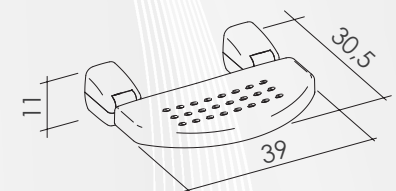

NEW

12069 SEDILE VASCA CON SCHIENALE TERZA ETA'

CODICE	VARIANTE	COD.PRODUTTORE	U.M.	M.V.	CF	LISTINO
1206902	Bianco	EH-BSB-PP-BX	PZ	1	2	111,3248

Peso massimo supportato: 120 Kg

Garanzia 2 Anni.

Ideale per rendere piacevole, facile e sicuro fare il bagno nella vasca. Può essere regolata in larghezza per adattarsi a diversi tipi di vasca da bagno.

La struttura realizzata in alluminio anodizzato, si assembla facilmente alla con la seduta e lo schienale in tecnopolimeri e con finitura antiscivolo.

E' dotata di appositi terminali in gomma che garantiscono un solido appoggio sul bordo della vasca.

Non richiede alcuna manutenzione.

Materiali: Polipropilene, Alluminio, Acciaio INOX e Elastomero.

12075 SEDILE DOCCIA A MURO RIBALTABILE "SENIOR" ANTISCIVOLO

CODICE	VARIANTE	COD.PRODUTTORE	U.M.	M.V.	CF	LISTINO
1207502	Bianco - P.51 x L.42 cm	PR-WS-PP-BX	PZ	1	2	178,3568

Peso massimo supportato: 125 Kg

Garanzia 2 Anni.

Ideale per rendere piacevole, facile e sicuro fare la doccia. Il design ricercato lo rende un elegante complemento di arredo. La seduta ergonomica in tecnopolimeri, con finitura antiscivolo e ribaltabile verso la parete per ridurre l'ingombro, offre un ottimo comfort di utilizzo.

E' dotata di solidi supporti in alluminio pressofuso.

Non richiede alcuna manutenzione.

Materiali: Polipropilene, Alluminio e Acciaio INOX.

12077 SEDILE DOCCIA A MURO RIBALTABILE "FACILE" ANTISCIVOLO

CODICE	VARIANTE	COD.PRODUTTORE	U.M.	M.V.	CF	LISTINO
1207702	Bianco - P.30,5 x L.39 cm	PR-WSS-PP-B	PZ	1	2	130,4768

Peso massimo supportato: 125 Kg.

Garanzia 2 Anni.

Ideale per rendere piacevole, facile e sicuro fare la doccia.