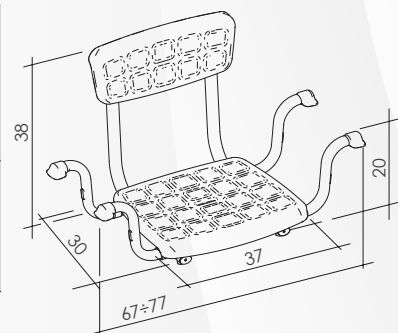

## 12069 SEDILE VASCA CON SCHIENALE TERZA ETA'

CODICE	VARIANTE	COD.PRODUTTORE	U.M.	M.V.	CF	LISTINO
1206902	Bianco	EH-BSB-PP-BX	PZ	1	2	111,3248

Peso massimo supportato: 120 Kg

Garanzia 2 Anni.

Ideale per rendere piacevole, facile e sicuro fare il bagno nella vasca. Può essere regolata in larghezza per adattarsi a diversi tipi di vasca da bagno.

La struttura realizzata in alluminio anodizzato, si assembla facilmente alla con la seduta e lo schienale in tecnopolimeri e con finitura antiscivolo.

E' dotata di appositi terminali in gomma che garantiscono un solido appoggio sul bordo della vasca.

## 12075 SEDILE DOCCIA A MURO RIBALTABILE "SENIOR" ANTISCIVOLO

CODICE	VARIANTE	COD.PRODUTTORE	U.M.	M.V.	CF	LISTINO
1207502	Bianco - P.51 x L.42 cm	PR-WS-PP-BX	PZ	1	2	178,3568

Peso massimo supportato: 125 Kg

L'altezza della seduta fissa, può essere determinata al momento dell'installazione, da 40 a 55 cm (A scatti di 3 cm), regolando le gambe telescopiche.

Materiale: Polipropilene, alluminio e Acciaio INOX.