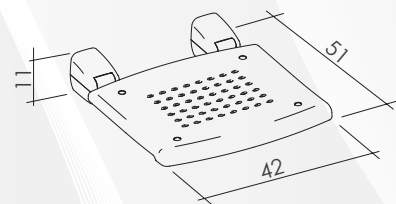

NEW

12069 SEDILE VASCA CON SCHIENALE TERZA ETA'

CODICE	VARIANTE	COD.PRODUTTORE	U.M.	M.V.	CF	LISTINO
1206902	Bianco	EH-BSB-PP-BX	PZ	1	2	111,3248

Peso massimo supportato: 120 Kg

Garanzia 2 Anni.

Ideale per rendere piacevole, facile e sicuro fare il bagno nella vasca. Può essere regolata in larghezza per adattarsi a diversi tipi di vasca da bagno.

La struttura realizzata in alluminio anodizzato, si assembla facilmente alla con la seduta e lo schienale in tecnopolimeri e con finitura antiscivolo.

E' dotata di appositi terminali in gomma che garantiscono un solido appoggio sul bordo della vasca.

Non richiede alcuna manutenzione.

Materiali: Polipropilene, Alluminio, Acciaio INOX e Elastomero.

12075 SEDILE DOCCIA A MURO RIBALTABILE "SENIOR" ANTISCIVOLO

CODICE	VARIANTE	COD.PRODUTTORE	U.M.	M.V.	CF	LISTINO
1207502	Bianco - P.51 x L.42 cm	PR-WS-PP-BX	PZ	1	2	178,3568

Peso massimo supportato: 125 Kg

Garanzia 2 Anni.

Ideale per rendere piacevole, facile e sicuro fare la doccia. Il design ricercato lo rende un elegante complemento di arredo. La seduta ergonomica in tecnopolimeri, con finitura antiscivolo e ribaltabile verso la parete per ridurre l'ingombro, offre un ottimo comfort di utilizzo.

E' dotata di solidi supporti in alluminio pressofuso.

Non richiede alcuna manutenzione.

Materiali: Polipropilene, Alluminio e Acciaio INOX.

12077 SEDILE DOCCIA A MURO RIBALTABILE "FACILE" ANTISCIVOLO

CODICE	VARIANTE	COD.PRODUTTORE	U.M.	M.V.	CF	LISTINO
1207702	Bianco - P.30,5 x L.39 cm	PR-WSS-PP-B	PZ	1	2	130,4768

Peso massimo supportato: 125 Kg.

Garanzia 2 Anni.

Ideale per rendere piacevole, facile e sicuro fare la doccia.