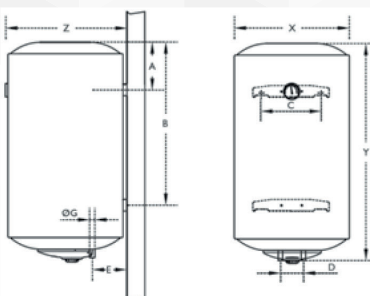

DOTAZIONI:

- Caldaie smaltata con Blue silicon
- Termostato meccanico
- Isolamento privo di CFC
- Resistenza in acciaio inox ad alta efficienza
- Spia di accensione
- Attacco resistenza a vite

DIMENSIONI	50 VG	80 VG
X mm	440	440
Y mm	545	750
Z mm	460	460
A mm	200	180
C mm	265	265
D mm	100	100
E mm	130	130
G pollici	1/2"	1/2"

INTERNI

GARANZIA

2 Anni

MODELLO		50 VG	80 VG
Profilo di carico		M	L
Classe ERP		C	C
Capacità serbatoio	l	48,5	78
Potenza elettrica	W	1200	1200
Tempo di riscaldamento	20°+55°C	2h-20min	3h-45min
Altezza totale	mm	545	750
Diametro max	mm	440	440
Peso a vuoto	kg	17	22
CODICE		EN01K4K1	EP01K4K1