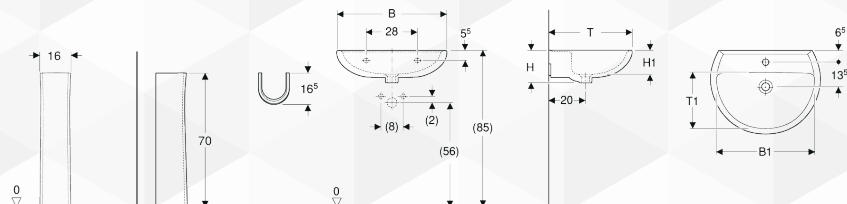

**12300 "COLIBRI"**

■ GEBERIT

CODICE	VARIANTE	COD.PRODUTTORE	U.M.	M.V.	CF	LISTINO
1230002	Lavabo 55 cm	500.871.00.1	PZ	1	14	
1230004	Lavabo 60 cm	500.887.00.1	PZ	1	14	
1230006	Lavabo 65 cm	500.900.00.1	PZ	1	18	
1230008	Colonna	501.858.00.1	PZ	1	30	

Dati tecnici

Materiale	Vetrochina
-----------	------------

Art. no.	Colore / superficie	Foro rubinetteria	Troppo pieno	B1 [cm]	H [cm]	H1 [cm]	T [cm]	T1 [cm]	SU4 [pz.]	SU1 [pz.]
<b>B / Larghezza: 55 cm</b>										
500.871.00.1	Bianco / Lucido	Centrale	Visibile	48	17,5	13	42	26	18	1
<b>B / Larghezza: 60 cm</b>										
500.887.00.1	Bianco / Lucido	Centrale	Visibile	54	17,5	16	45,5	30	18	1
<b>B / Larghezza: 65 cm</b>										
500.900.00.1	Bianco / Lucido	Centrale	Visibile	58	18,5	14	49	34	14	1

Da ordinare separatamente

- Materiale di fissaggio

**12302 LAVAMANI "COLIBRI"**

■ GEBERIT

CODICE	VARIANTE	COD.PRODUTTORE	U.M.	M.V.	CF	LISTINO
12302	40 cm monoforo	500.911.00.1	PZ	1	32	

Dati tecnici

Materiale	Vetrochina
-----------	------------

Art. no.	Colore / superficie	Foro rubinetteria	Troppo pieno	H [cm]	T [cm]	SU4 [pz.]	SU1 [pz.]
<b>B / Larghezza: 40 cm</b>							
500.911.00.1	Bianco / Lucido	Centrale	Visibile	15	33	32	1

**12304 SEMICOLONNA "COLIBRI"**