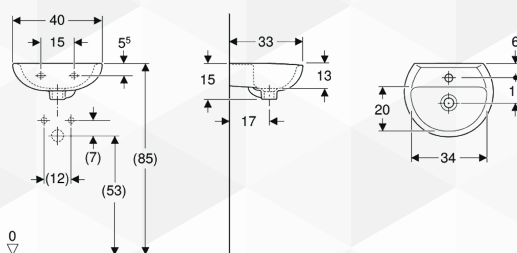

Dati tecnici

Materiale	Vetrochina
-----------	------------

Art. no.	Colore / superficie	Foro rubinetteria	Troppo pieno	B1 [cm]	H [cm]	H1 [cm]	T [cm]	T1 [cm]	SU4 [pz.]	SU1 [pz.]
<b>B / Larghezza: 55 cm</b>										
500.871.00.1	Bianco / Lucido	Centrale	Visibile	48	17,5	13	42	26	18	1
<b>B / Larghezza: 60 cm</b>										
500.887.00.1	Bianco / Lucido	Centrale	Visibile	54	17,5	16	45,5	30	18	1
<b>B / Larghezza: 65 cm</b>										
500.900.00.1	Bianco / Lucido	Centrale	Visibile	58	18,5	14	49	34	14	1

Da ordinare separatamente

- Materiale di fissaggio

**12302 LAVAMANI "COLIBRI"**

■ GEBERIT

CODICE	VARIANTE	COD.PRODUTTORE	U.M.	M.V.	CF	LISTINO
12302	40 cm monoforo	500.911.00.1	PZ	1	32	

Dati tecnici

Materiale	Vetrochina
-----------	------------

Art. no.	Colore / superficie	Foro rubinetteria	Troppo pieno	H [cm]	T [cm]	SU4 [pz.]	SU1 [pz.]
<b>B / Larghezza: 40 cm</b>							
500.911.00.1	Bianco / Lucido	Centrale	Visibile	15	33	32	1

**12304 SEMICOLONNA "COLIBRI"**