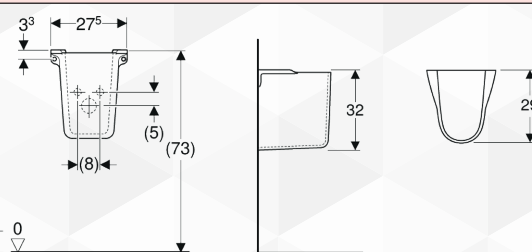

Dati tecnici

Materiale	Vetrochina

Art. no.	Colore / superficie	SU4 [pz.]	SU1 [pz.]
500.872.00.1	Bianco / Lucido	36	1