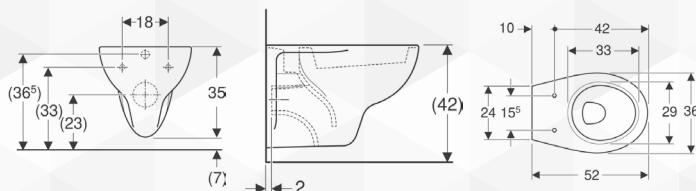

12312 VASO SOSPESO "COLIBRI"

GEBERIT

CODICE	VARIANTE	COD.PRODUTTORE	U.M.	M.V.	CF	LISTINO
12312	-	500.890.00.1	PZ	1	16	

- Per cassette di risciacquo da incasso
- Per passo rapido
- Vaso a cacciata
- Con brida di risciacquo

Proprietà Dati tecnici

- Sospeso Materiale | Vetrochina

Da ordinare separatamente

- Sedile del vaso

No. art.	Colore / superficie	B	H	T
500.890.00.1	Bianco / Lucido	36 cm	35 cm	52 cm

- Risciacquo tasto grande a 6 litri

Proprietà

- Sospeso

No. art.	Colore / superficie	Troppopieno	B	H	T
500.873.00.1	Bianco / Lucido	Visibile	36 cm	35 cm	53 cm

12316 SEDILE TERMOINDURENTE "COLIBRI"

GEBERIT

CODICE	VARIANTE	COD.PRODUTTORE	U.M.	M.V.	CF	LISTINO
12316	Bianco	500.912.00.1	PZ	1	5	

Dati tecnici

Materiale	Duroplast
-----------	-----------

Art. no.	Colore / superficie	Fissaggio	Materiale cerniera
----------	---------------------	-----------	--------------------

500.912.00.1	Bianco / Lucido	Dal basso	Acciaio inox
--------------	-----------------	-----------	--------------