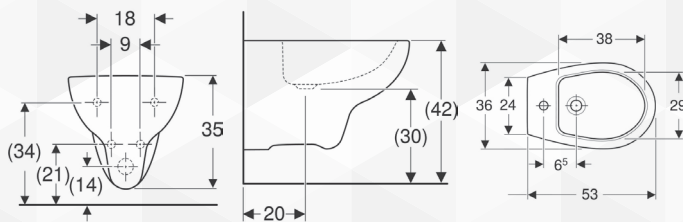

Proprietà Dati tecnici

- Sospeso Materiale | Vetrochina

Da ordinare separatamente

- Sedile del vaso

No. art.	Colore / superficie	B	H	T
500.890.00.1	Bianco / Lucido	36 cm	35 cm	52 cm

- Risciacquo tasto grande a 6 litri

12314 BIDET SOSPESO "COLIBRI"

GEBERIT

CODICE	VARIANTE	COD.PRODUTTORE	U.M.	M.V.	CF	LISTINO
12314	Monoforo	500.873.00.1	PZ	1	16	

Dati tecnici

- Materiale | Vetrochina

Destinazioni d'uso

- Per rubinetti monoforo con tubi di raccordo flessibili

Proprietà

- Sospeso

No. art.	Colore / superficie	Troppopieno	B	H	T
500.873.00.1	Bianco / Lucido	Visibile	36 cm	35 cm	53 cm

12316 SEDILE TERMOINDURENTE "COLIBRI"

GEBERIT

CODICE	VARIANTE	COD.PRODUTTORE	U.M.	M.V.	CF	LISTINO
12316	Bianco	500.912.00.1	PZ	1	5	

Dati tecnici

Materiale	Duroplast
-----------	-----------

Art. no.	Colore / superficie	Fissaggio	Materiale cerniera
----------	---------------------	-----------	--------------------

500.912.00.1	Bianco / Lucido	Dal basso	Acciaio inox
--------------	-----------------	-----------	--------------