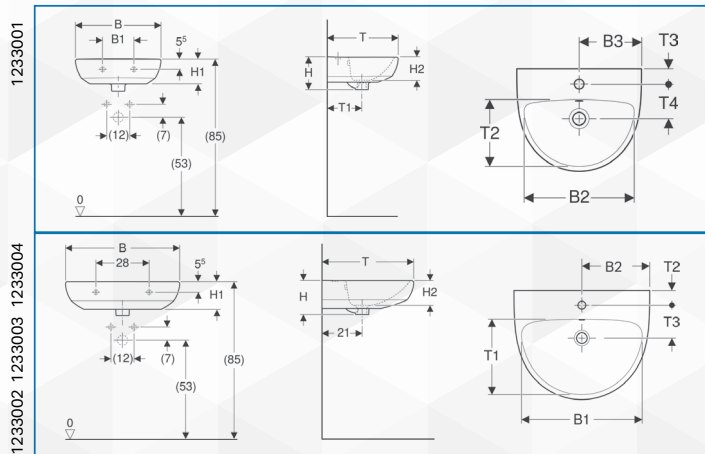

GEBERIT

12330 "SELNOVA"

Dati tecnici

Materiale | Vetrochina

| No. art. | Colore / superficie | Foro rubinetteria | Trooppo leno | B | B1 | B2 | B3 | H | H1 | H2 | T | T1 | T2 | T3 | T4 |
|--------------|---------------------|-------------------|--------------|-------|---------|---------|---------|---------|---------|-------|-------|---------|---------|--------|-------|
| 500.295.01.7 | Bianco | Centrale | Visibile | 50 cm | 23 cm | 43 cm | 25 cm | 18 cm | 14 cm | 13 cm | 41 cm | 19.5 cm | 26 cm | 6.5 cm | 13 cm |
| 500.315.01.7 | Bianco | Centrale | Visibile | 55 cm | 47.5 cm | 27.5 cm | 18 cm | 14.5 cm | 13 cm | 44 cm | 29 cm | 6.5 cm | 14.5 cm | | |
| 500.305.01.7 | Bianco | Centrale | Visibile | 60 cm | 53.5 cm | 30 cm | 18 cm | 14.5 cm | 12 cm | 48 cm | 33 cm | 6.5 cm | 14.5 cm | | |
| 500.297.01.7 | Bianco | Centrale | Visibile | 65 cm | 58 cm | 32.5 cm | 18.5 cm | 15 cm | 13.5 cm | 50 cm | 35 cm | 6.5 cm | 14.5 cm | | |

GEBERIT

12332 SEMICOLONNA "SELNOVA"

Dati tecnici

Materiale | Vetrochina

Art. no. | Colore / superficie

500.329.01.7 | Bianco

Da ordinare separatamente

- Materiale di fissaggio