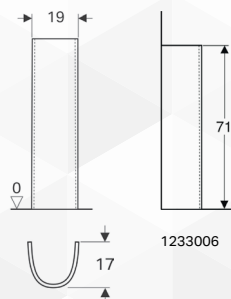

GEBERIT

12330 "SELNOVA"

Dati tecnici

Materiale | Vetrochina

| No. art. | Colore / superficie | Foro rubinetteria | Trooppo leno | B | B1 | B2 | B3 | H | H1 | H2 | T | T1 | T2 | T3 | T4 |
|--------------|---------------------|-------------------|--------------|-------|---------|---------|---------|---------|---------|-------|-------|---------|---------|--------|-------|
| 500.295.01.7 | Bianco | Centrale | Visibile | 50 cm | 23 cm | 43 cm | 25 cm | 18 cm | 14 cm | 13 cm | 41 cm | 19.5 cm | 26 cm | 6.5 cm | 13 cm |
| 500.315.01.7 | Bianco | Centrale | Visibile | 55 cm | 47.5 cm | 27.5 cm | 18 cm | 14.5 cm | 13 cm | 44 cm | 29 cm | 6.5 cm | 14.5 cm | | |
| 500.305.01.7 | Bianco | Centrale | Visibile | 60 cm | 53.5 cm | 30 cm | 18 cm | 14.5 cm | 12 cm | 48 cm | 33 cm | 6.5 cm | 14.5 cm | | |
| 500.297.01.7 | Bianco | Centrale | Visibile | 65 cm | 58 cm | 32.5 cm | 18.5 cm | 15 cm | 13.5 cm | 50 cm | 35 cm | 6.5 cm | 14.5 cm | | |

GEBERIT

12332 SEMICOLONNA "SELNOVA"

Dati tecnici

Materiale | Vetrochina

Art. no. | Colore / superficie

500.329.01.7 | Bianco

Da ordinare separatamente

- Materiale di fissaggio