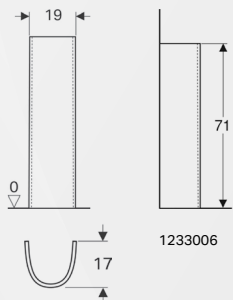

■ GEBERIT

12330 SELNOVA

CODICE	VARIANTE	COD.PRODUTTORE	U.M.	M.V.	CF	LISTINO
1233001	LAVAMANI 50 cm	500.295.01.7	PZ	1	18	121,1440
1233002	LAVABO 55 cm	500.315.01.7	PZ	1	14	127,2240
1233003	LAVABO 60 cm	500.305.01.7	PZ	1	16	133,2660
1233004	LAVABO 65 cm	500.297.01.7	PZ	1	18	141,3220
1233006	COLONNA	500.341.01.7	PZ	1	24	92,0740

Lavamani 1233001 abbinabile alla semicolonna 12332.

Materiale: Vetrochina
Finitura: Bianco Lucido

Dati tecnici

Materiale | Vetrochina

No. art.	Colore / superficie	Foro rubinetteria	Troppo leno	B	B1	B2	B3	H	H1	H2	T	T1	T2	T3	T4
500.295.01.7	Bianco	Centrale	Visibile	50 cm	23 cm	43 cm	25 cm	18 cm	14 cm	13 cm	41 cm	19.5 cm	26 cm	6.5 cm	13 cm
500.315.01.7	Bianco	Centrale	Visibile	55 cm	47.5 cm	27.5 cm	18 cm	14.5 cm	13 cm	44 cm	29 cm	6.5 cm	14.5 cm		
500.305.01.7	Bianco	Centrale	Visibile	60 cm	53.5 cm	30 cm	18 cm	14.5 cm	12 cm	48 cm	33 cm	6.5 cm	14.5 cm		
500.297.01.7	Bianco	Centrale	Visibile	65 cm	58 cm	32.5 cm	18.5 cm	15 cm	13.5 cm	50 cm	35 cm	6.5 cm	14.5 cm		