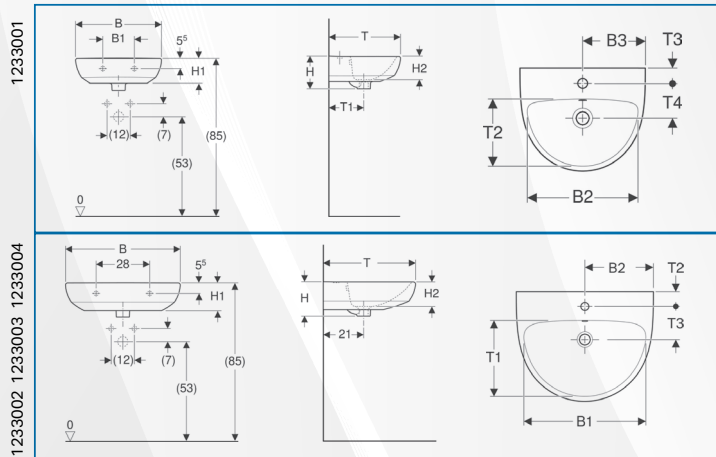

■ GEBERIT

12330 SELNOVA

CODICE	VARIANTE	COD.PRODUTTORE	U.M.	M.V.	CF	LISTINO
1233001	LAVAMANI 50 cm	500.295.01.7	PZ	1	18	121,1440
1233002	LAVABO 55 cm	500.315.01.7	PZ	1	14	127,2240
1233003	LAVABO 60 cm	500.305.01.7	PZ	1	16	133,2660
1233004	LAVABO 65 cm	500.297.01.7	PZ	1	18	141,3220
1233006	COLONNA	500.341.01.7	PZ	1	24	92,0740

Lavamani 1233001 abbinabile alla semicolonna 12332.

Materiale: Vetrochina
Finitura: Bianco Lucido

Dati tecnici

Materiale | Vetrochina

No. art.	Colore / superficie	Foro rubinetteria	Troppo leno	B	B1	B2	B3	H	H1	H2	T	T1	T2	T3	T4
500.295.01.7	Bianco	Centrale	Visibile	50 cm	23 cm	43 cm	25 cm	18 cm	14 cm	13 cm	41 cm	19.5 cm	26 cm	6.5 cm	13 cm
500.315.01.7	Bianco	Centrale	Visibile	55 cm	47.5 cm	27.5 cm	18 cm	14.5 cm	13 cm	44 cm	29 cm	6.5 cm	14.5 cm		
500.305.01.7	Bianco	Centrale	Visibile	60 cm	53.5 cm	30 cm	18 cm	14.5 cm	12 cm	48 cm	33 cm	6.5 cm	14.5 cm		
500.297.01.7	Bianco	Centrale	Visibile	65 cm	58 cm	32.5 cm	18.5 cm	15 cm	13.5 cm	50 cm	35 cm	6.5 cm	14.5 cm		

Materiale: Vetrochina
Finitura: Bianco Lucido

Dati tecnici

Materiale | Vetrochina

Art. no.	Colore / superficie	SU4 [pz.]	SU1 [pz.]
500.329.01.7	Bianco	30	1

Da ordinare separatamente
• Materiale di fissaggio