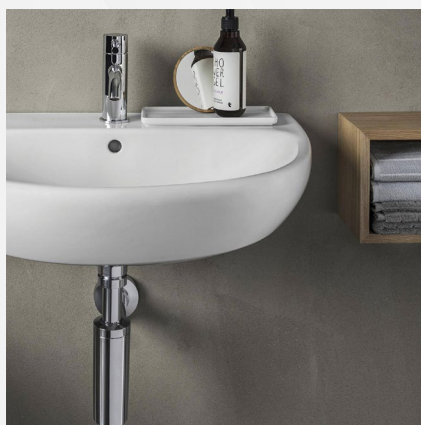

Lavamani 1233001 abbinabile alla semicolonna 12332.

Materiale: Vetrochina
Finitura: Bianco Lucido

Dati tecnici

Materiale | Vetrochina

No. art.	Colore / superficie	Foro rubinetteria	Troppo leno	B	B1	B2	B3	H	H1	H2	T	T1	T2	T3	T4
500.295.01.7	Bianco	Centrale	Visibile	50 cm	23 cm	43 cm	25 cm	18 cm	14 cm	13 cm	41 cm	19.5 cm	26 cm	6.5 cm	13 cm
500.315.01.7	Bianco	Centrale	Visibile	55 cm	47.5 cm	27.5 cm	18 cm	14.5 cm	13 cm	44 cm	29 cm	6.5 cm	14.5 cm		
500.305.01.7	Bianco	Centrale	Visibile	60 cm	53.5 cm	30 cm	18 cm	14.5 cm	12 cm	48 cm	33 cm	6.5 cm	14.5 cm		
500.297.01.7	Bianco	Centrale	Visibile	65 cm	58 cm	32.5 cm	18.5 cm	15 cm	13.5 cm	50 cm	35 cm	6.5 cm	14.5 cm		