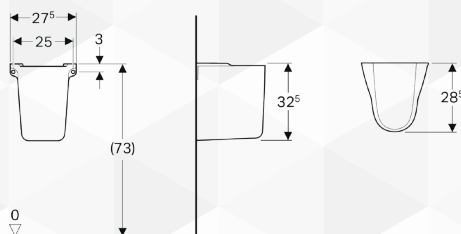

GEBERIT

12330 "SELNOVA"

Dati tecnici

Materiale | Vetrochina

| No. art. | Colore / superficie | Foro rubinetteria | Trooppo leno | B | B1 | B2 | B3 | H | H1 | H2 | T | T1 | T2 | T3 | T4 |
|--------------|---------------------|-------------------|--------------|-------|---------|---------|---------|---------|---------|-------|-------|---------|---------|--------|-------|
| 500.295.01.7 | Bianco | Centrale | Visibile | 50 cm | 23 cm | 43 cm | 25 cm | 18 cm | 14 cm | 13 cm | 41 cm | 19.5 cm | 26 cm | 6.5 cm | 13 cm |
| 500.315.01.7 | Bianco | Centrale | Visibile | 55 cm | 47.5 cm | 27.5 cm | 18 cm | 14.5 cm | 13 cm | 44 cm | 29 cm | 6.5 cm | 14.5 cm | | |
| 500.305.01.7 | Bianco | Centrale | Visibile | 60 cm | 53.5 cm | 30 cm | 18 cm | 14.5 cm | 12 cm | 48 cm | 33 cm | 6.5 cm | 14.5 cm | | |
| 500.297.01.7 | Bianco | Centrale | Visibile | 65 cm | 58 cm | 32.5 cm | 18.5 cm | 15 cm | 13.5 cm | 50 cm | 35 cm | 6.5 cm | 14.5 cm | | |

GEBERIT

12332 SEMICOLONNA "SELNOVA"

Dati tecnici

Materiale | Vetrochina

Art. no. | Colore / superficie

500.329.01.7 | Bianco

Da ordinare separatamente

- Materiale di fissaggio