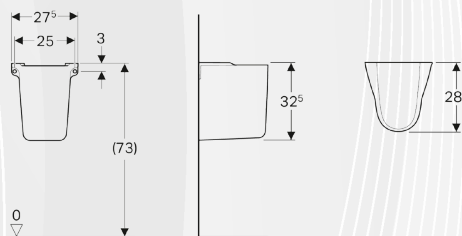

Lavamani 1233001 abbinabile alla semicolonna 12332.

Materiale: Vetrochina
Finitura: Bianco Lucido

Dati tecnici

Materiale | Vetrochina

No. art.	Colore / superficie	Foro rubinetteria	Troppo leno	B	B1	B2	B3	H	H1	H2	T	T1	T2	T3	T4
500.295.01.7	Bianco	Centrale	Visibile	50 cm	23 cm	43 cm	25 cm	18 cm	14 cm	13 cm	41 cm	19.5 cm	26 cm	6.5 cm	13 cm
500.315.01.7	Bianco	Centrale	Visibile	55 cm	47.5 cm	27.5 cm	18 cm	14.5 cm	13 cm	44 cm	29 cm	6.5 cm	14.5 cm		
500.305.01.7	Bianco	Centrale	Visibile	60 cm	53.5 cm	30 cm	18 cm	14.5 cm	12 cm	48 cm	33 cm	6.5 cm	14.5 cm		
500.297.01.7	Bianco	Centrale	Visibile	65 cm	58 cm	32.5 cm	18.5 cm	15 cm	13.5 cm	50 cm	35 cm	6.5 cm	14.5 cm		

■ GEBERIT

12332 SEMICOLONNA "SELNOVA"

CODICE	VARIANTE	COD.PRODUTTORE	U.M.	M.V.	CF	LISTINO
12332	Sospesa	500.329.01.7	PZ	1	36	92,0740

Fissaggio da ordinare separatamente nostro art. 11456.
Per nostro articolo 1233001

Materiale: Vetrochina
Finitura: Bianco Lucido

Dati tecnici

Materiale | Vetrochina

Art. no.	Colore / superficie	SU4 [pz.]	SU1 [pz.]
500.329.01.7	Bianco	30	1

Da ordinare separatamente
• Materiale di fissaggio