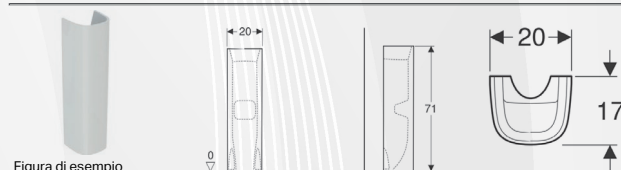

Figura di esempio

Materiale | Vetrochina

Dati tecnici

No. art.	Colore / superficie	Foro rubinetteria	Troppo pieno	B	H	T
500.893.00.1	Bianco / Lucido	Centrale	Visibile	50 cm	18.5 cm	43 cm

Accessori

- Sifone con tubo ad immersione Geberit per lavabo, con rosone alla piletta, scarico orizzontale
- Sifone con tubo ad immersione Geberit per lavabo, scarico orizzontale
- Sifone curvo Geberit per lavabo e bidet, scarico orizzontale
- Kit di fissaggio Geberit per lavabo

Materiale: Vetrochina
Finitura: Bianco Lucido

Figura di esempio

Dati tecnici

Materiale | Gres fine porcellanato

Proprietà

- Combinabile con colonna

No. art.	Colore / superficie	Foro rubinetteria	Troppo pieno	B	B1	B2	B3	H	H1	H2	T	T1
500.906.00.1	Bianco / Lucido	Centrale	Visibile	60 cm	54 cm	52 cm	30 cm	18 cm	5.5 cm	15.5 cm	46.5 cm	31.5 cm
500.852.00.1	Bianco / Lucido	Centrale	Visibile	70 cm	63.5 cm	60.5 cm	35 cm	18.5 cm	6 cm	16 cm	48 cm	33.3 cm

Accessori

- Sifone con tubo ad immersione Geberit per lavabo, con rosone alla piletta, scarico orizzontale
- Sifone con tubo ad immersione Geberit per lavabo, scarico orizzontale
- Sifone curvo Geberit per lavabo e bidet, scarico orizzontale
- Kit di fissaggio Geberit per lavabo

Colonna Geberit Fantasia

Figura di esempio

Materiale | Vetrochina

Dati tecnici

Materiale in dotazione

- Colonna

No. art.	Colore / superficie	B	H
500.853.00.1	Bianco / Lucido	20 cm	71 cm

■ GEBERIT