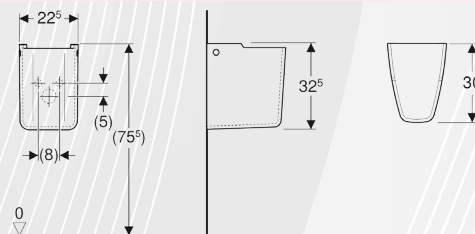

CODICE	VARIANTE	COD.PRODUTTORE	U.M.	M.V.	CF	LISTINO
12372	Sospesa	500.864.00.1	PZ	1	24	116,4700

Materiale di Fissaggio incluso nella confezione.