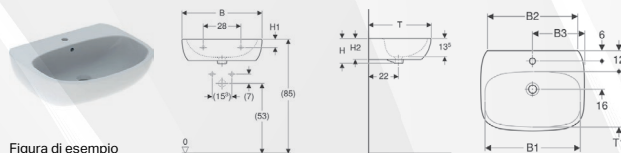

Figura di esempio

Materiale | Vetrochina

Dati tecnici

No. art.	Colore / superficie	Foro rubinetteria	Troppo pieno	B	H	T
500.893.00.1	Bianco / Lucido	Centrale	Visibile	50 cm	18.5 cm	43 cm

Accessori

- Sifone con tubo ad immersione Geberit per lavabo, con rosone alla piletta, scarico orizzontale
- Sifone con tubo ad immersione Geberit per lavabo, scarico orizzontale
- Sifone curvo Geberit per lavabo e bidet, scarico orizzontale
- Kit di fissaggio Geberit per lavabo

Materiale: Vetrochina
Finitura: Bianco Lucido

Figura di esempio

Dati tecnici

Materiale | Gres fine porcellanato

Proprietà

- Combinabile con colonna

No. art.	Colore / superficie	Foro rubinetteria	Troppo pieno	B	B1	B2	B3	H	H1	H2	T	T1
500.906.00.1	Bianco / Lucido	Centrale	Visibile	60 cm	54 cm	52 cm	30 cm	18 cm	5.5 cm	15.5 cm	46.5 cm	31.5 cm
500.852.00.1	Bianco / Lucido	Centrale	Visibile	70 cm	63.5 cm	60.5 cm	35 cm	18.5 cm	6 cm	16 cm	48 cm	33.3 cm

Accessori

- Sifone con tubo ad immersione Geberit per lavabo, con rosone alla piletta, scarico orizzontale
- Sifone con tubo ad immersione Geberit per lavabo, scarico orizzontale
- Sifone curvo Geberit per lavabo e bidet, scarico orizzontale
- Kit di fissaggio Geberit per lavabo