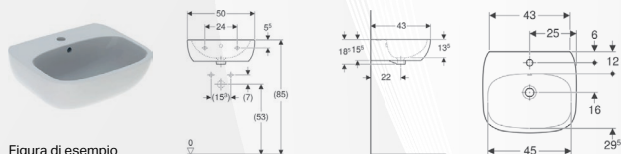

■ GEBERIT

12370 FANTASIA

CODICE	VARIANTE	COD.PRODUTTORE	U.M.	M.V.	CF	LISTINO
1237002	Lavabo 50 cm	500.893.00.1	PZ	1	16	140,1060
1237004	Lavabo 60 cm	500.906.00.1	PZ	1	16	151,5060
1237006	Lavabo 70 cm	500.852.00.1	PZ	1	12	175,2180
1237008	Colonna	500.853.00.1	PZ	1	25	116,4700

Figura di esempio

Materiale | Vetrochina

Dati tecnici

No. art.	Colore / superficie	Foro rubinetteria	Troppo pieno	B	H	T
500.893.00.1	Bianco / Lucido	Centrale	Visibile	50 cm	18.5 cm	43 cm

Accessori

- Sifone con tubo ad immersione Geberit per lavabo, con rosone alla piletta, scarico orizzontale
- Sifone con tubo ad immersione Geberit per lavabo, scarico orizzontale
- Sifone curvo Geberit per lavabo e bidet, scarico orizzontale
- Kit di fissaggio Geberit per lavabo

Materiale: Vetrochina
Finitura: Bianco Lucido

Figura di esempio

Dati tecnici

Materiale | Gres fine porcellanato

Proprietà

- Combinabile con colonna

No. art.	Colore / superficie	Foro rubinetteria	Troppo pieno	B	B1	B2	B3	H	H1	H2	T	T1
500.906.00.1	Bianco / Lucido	Centrale	Visibile	60 cm	54 cm	52 cm	30 cm	18 cm	5.5 cm	15.5 cm	46.5 cm	31.5 cm
500.852.00.1	Bianco / Lucido	Centrale	Visibile	70 cm	63.5 cm	60.5 cm	35 cm	18.5 cm	6 cm	16 cm	48 cm	33.3 cm