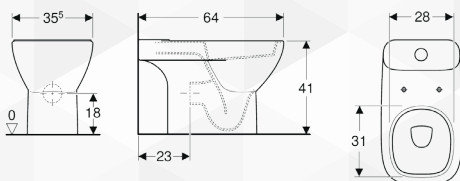

Campi di applicazione

- Per cassette di risciacquo esterne monoblocco

Dati tecnici

Materiale: Vetrochina

Caratteristiche

- A pavimento
- Vaso a cacciata
- Con brida di risciacquo
- Tipo 1, risciacquo grande a 6 l, secondo la EN 997
- Scarico multidirezionale
- Fissaggio nascosto

Dotazione

- Materiale di fissaggio

Art. no.	Colore / superficie	B [cm]	H [cm]	T [cm]	SU4 [pz.]	SU1 [pz.]
500.860.00.1	Bianco / Lucido	35,5	41	64	8	1