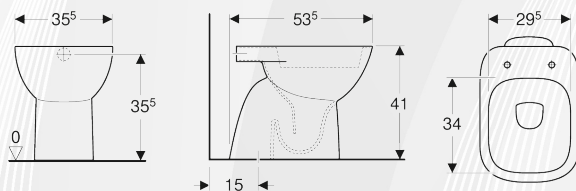

Art. no.	Colore / superficie	Troppopieno	B [cm]	H [cm]	T [cm]
500.865.00.1	Bianco / Lucido	Visibile	35,5	41	53,5

Materiale: Vetrochina
 Finitura: Bianco Lucido

12376

VASO "FANTASIA"

■ GEBERIT

CODICE	VARIANTE	COD.PRODUTTORE	U.M.	M.V.	CF	LISTINO
1237602	Scarico parete	500.907.00.1	PZ	1	20	267,5200
1237604	Scarico a terra	500.854.00.1	PZ	1	20	243,2000

Vaso a cacciata con Brida di risciacquo.
 Materiale di fissaggio incluso nella confezione.
 Montaggio staccato dalla parete.
 Sedile da ordinare separatamente nostro codice 1238402 o 1238404.

Dati tecnici

Art. no.	Colore / superficie	B [cm]	H [cm]	T [cm]	SU4 [pz.]	SU1 [pz.]
500.854.00.1	Bianco / Lucido	35,5	41	53,5	20	1

Materiale: Vetrochina
 Finitura: Bianco Lucido

Dati tecnici

Materiale	Vetrochina
-----------	------------

Art. no.	Colore / superficie	B [cm]	H [cm]	T [cm]	SU4 [pz.]	SU1 [pz.]
500.907.00.1	Bianco / Lucido	35,5	41	49	20	1