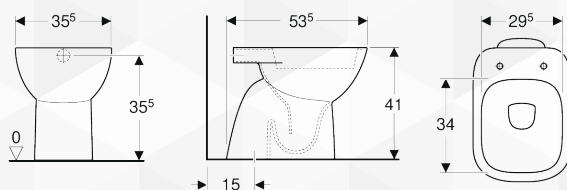

**12376 VASO "FANTASIA"**

■ GEBERIT

CODICE	VARIANTE	COD.PRODUTTORE	U.M.	M.V.	CF	LISTINO
1237602	Scarico parete	500.907.00.1	PZ	1	20	
1237604	Scarico a terra	500.854.00.1	PZ	1	20	

Dati tecnici

Materiale: Vetrochina

Dotazione

- Materiale di fissaggio

Da ordinare separatamente

- Sedile del vaso

Caratteristiche

- A pavimento
- Staccato dalla parete
- Vaso a cacciata
- Con brida di risciacquo
- Tipo 1, risciacquo grande a 4 l, secondo EN 997
- Scarico verticale
- Fissaggio nascosto

Art. no.	Colore / superficie	B [cm]	H [cm]	T [cm]	SU4 [pz.]	SU1 [pz.]
500.854.00.1	Bianco / Lucido	35,5	41	53,5	20	1

Dati tecnici

Materiale: Vetrochina

Dotazione

- Materiale di fissaggio

Da ordinare separatamente

Art. no.	Colore / superficie	B [cm]	H [cm]	T [cm]	SU4 [pz.]	SU1 [pz.]
500.907.00.1	Bianco / Lucido	35,5	41	49	20	1

**12378 MONOBLOCCO "FANTASIA"**

■ GEBERIT

CODICE	VARIANTE	COD.PRODUTTORE	U.M.	M.V.	CF	LISTINO
1237802	Cassetta a due quantità	500.882.00.1	PZ	1	1	
1237804	Vaso scarico universale	500.860.00.1	PZ	1	1	