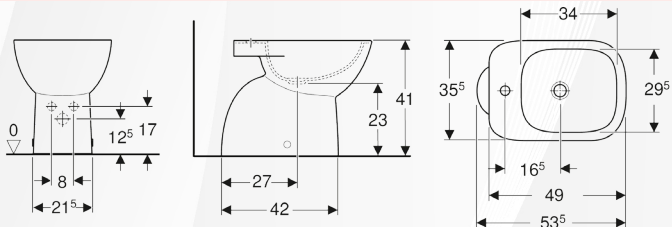

12374

BIDET "FANTASIA"

■ GEBERIT

CODICE	VARIANTE	COD.PRODUTTORE	U.M.	M.V.	CF	LISTINO
12374	Monoforo	500.865.00.1	PZ	1	20	217,5120

Bidet da abbinare a rubinetteria monoforo.
 Montaggio staccato dalla parete.
 Materiale di Fissaggio incluso nella confezione.

Campi di applicazione

- Per rubinetti monoforo

Dati tecnici

Materiale	Vetrochina
-----------	------------

Caratteristiche

- A pavimento
- Staccato dalla parete
- Fissaggio nascosto

Dotazione

- Materiale di fissaggio

Art. no.	Colore / superficie	Troppopieno	B [cm]	H [cm]	T [cm]
500.865.00.1	Bianco / Lucido	Visibile	35,5	41	53,5

Materiale: Vetrochina
 Finitura: Bianco Lucido

12376

VASO "FANTASIA"

■ GEBERIT

CODICE	VARIANTE	COD.PRODUTTORE	U.M.	M.V.	CF	LISTINO
1237602	Scarico parete	500.907.00.1	PZ	1	20	267,5200
1237604	Scarico a terra	500.854.00.1	PZ	1	20	243,2000

Art. no.	Colore / superficie	B [cm]	H [cm]	T [cm]	SU4 [pz.]	SU1 [pz.]
500.907.00.1	Bianco / Lucido	35,5	41	49	20	1