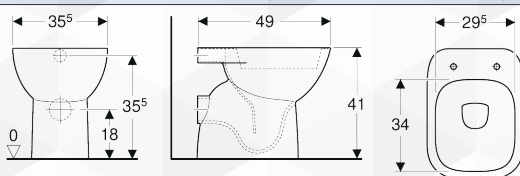

Dotazione

- Materiale di fissaggio

Da ordinare separatamente

- Sedile del vaso

Caratteristiche

- A pavimento
- Staccato dalla parete
- Vaso a cacciata
- Con brida di risciacquo
- Tipo 1, risciacquo grande a 4 l, secondo EN 997
- Scarico verticale
- Fissaggio nascosto

Art. no.	Colore / superficie	B [cm]	H [cm]	T [cm]	SU4 [pz.]	SU1 [pz.]
500.854.00.1	Bianco / Lucido	35,5	41	53,5	20	1

Dati tecnici

Materiale: Vetrochina

Dotazione

- Materiale di fissaggio

Da ordinare separatamente

Art. no.	Colore / superficie	B [cm]	H [cm]	T [cm]	SU4 [pz.]	SU1 [pz.]
500.907.00.1	Bianco / Lucido	35,5	41	49	20	1

**12378 MONOBLOCCO "FANTASIA"**

■ GEBERIT

CODICE	VARIANTE	COD.PRODUTTORE	U.M.	M.V.	CF	LISTINO
1237802	Cassetta a due quantità	500.882.00.1	PZ	1	1	
1237804	Vaso scarico universale	500.860.00.1	PZ	1	1	

Art. no.	Colore / superficie	B [cm]	H [cm]	T [cm]	SU4 [pz.]	SU1 [pz.]
500.882.00.1	Bianco / Lucido	36	39	15	24	1