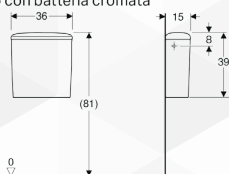

Art. no.	Colore / superficie	B [cm]	H [cm]	T [cm]	SU4 [pz.]	SU1 [pz.]
500.907.00.1	Bianco / Lucido	35,5	41	49	20	1

**12378 MONOBLOCCO "FANTASIA"**

■ GEBERIT

CODICE	VARIANTE	COD.PRODUTTORE	U.M.	M.V.	CF	LISTINO
1237802	Cassetta a due quantità	500.882.00.1	PZ	1	1	
1237804	Vaso scarico universale	500.860.00.1	PZ	1	1	

Batteria di scarico e galleggiante inclusi nella cassetta

Campi di applicazione

- Per cassette di risciacquo esterne monoblocco

Dati tecnici

Materiale: Vetrochina

Caratteristiche

- A pavimento
- Vaso a cacciata
- Con brida di risciacquo
- Tipo 1, risciacquo grande a 6 l, secondo la EN 997
- Scarico multidirezionale
- Fissaggio nascosto

Dotazione

- Materiale di fissaggio

Art. no.	Colore / superficie	B [cm]	H [cm]	T [cm]	SU4 [pz.]	SU1 [pz.]
500.860.00.1	Bianco / Lucido	35,5	41	64	8	1

Da ordinare separatamente

- Cassetta di risciacquo con batteria cromata
- Sedile del vaso

Dati tecnici

Impostazione predefinita quantità di risciacquo	6 e 3 l
Campo di regolazione risciacquo lungo	4 / 6 l
Campo di regolazione risciacquo breve	3 / 4 l
Materiale	Vetrochina

Caratteristiche

- Monoblocco
- Risciacquo a due quantità
- Allacciamento idrico laterale
- Tipo 1, risciacquo grande a 6 l, secondo la EN 997