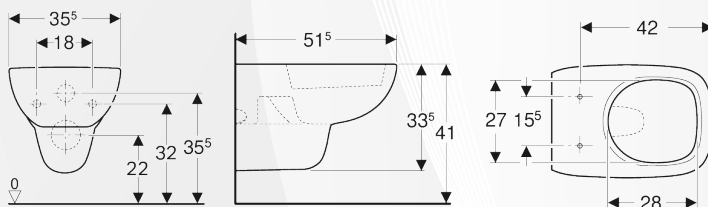

GEBERIT

**12380** VASO SOSPESO "FANTASIA"

CODICE	VARIANTE	COD.PRODUTTORE	U.M.	M.V.	CF	LISTINO
12380	-	500.869.00.1	PZ	1	16	<b>260,2620</b>

Sedile da ordinare separatamente, nostro codice 1238402 o 1238404.  
Vaso a cacciata con brida di risciacquo.

Materiale: Vetrochina  
Finitura: Bianco Lucido

Art. no.	Colore / superficie	B [cm]	H [cm]	T [cm]
500.869.00.1	Bianco / Lucido	35,5	33,5	51,5

GEBERIT

**12382** BIDET SOSPESO "FANTASIA"

CODICE	VARIANTE	COD.PRODUTTORE	U.M.	M.V.	CF	LISTINO
12382	Monoforo	500.881.00.1	PZ	1	16	<b>232,7880</b>

## Dati tecnici

Materiale	Vetrochina
-----------	------------

Art. no.	Colore / superficie	Troppopieno	B [cm]	H [cm]	T [cm]
500.881.00.1	Bianco / Lucido	Visibile	35,5	34	51

GEBERIT

**12384** SEDILE TERMOINDURENTE "FANTASIA"