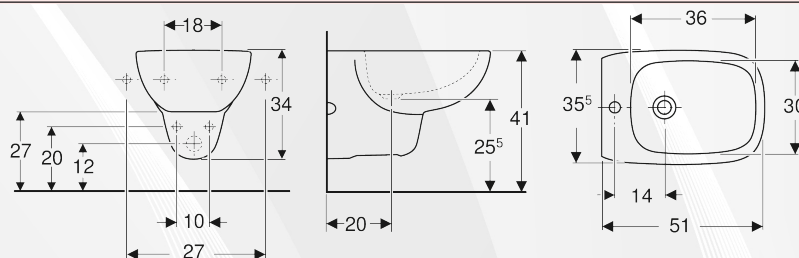

CODICE	VARIANTE	COD.PRODUTTORE	U.M.	M.V.	CF	LISTINO
12382	Monoforo	500.881.00.1	PZ	1	16	232,7880

Da abbinare con rubinetti monoforo e tubi di raccordo flessibili.